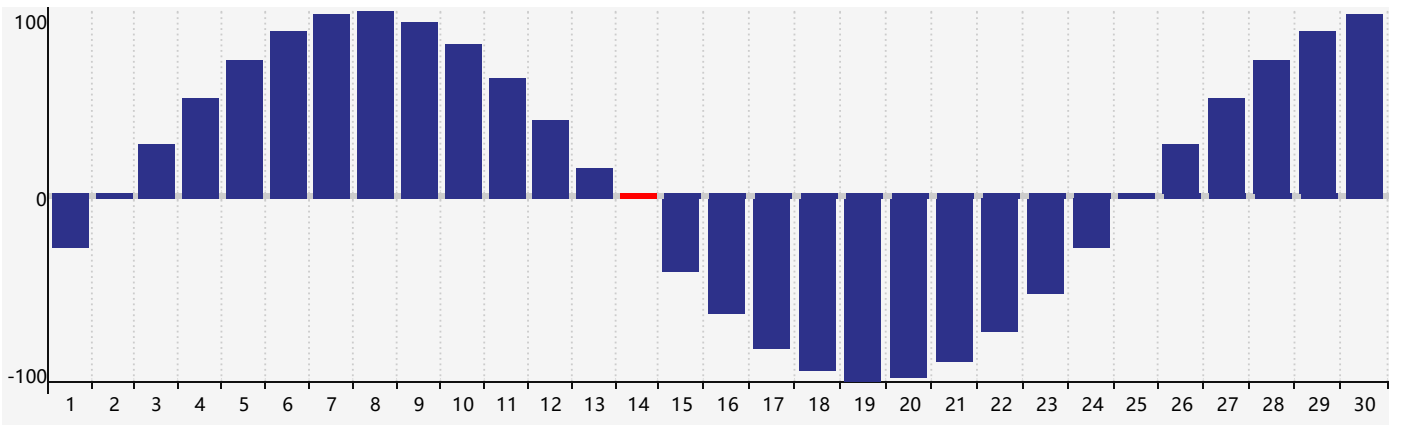

智力節律曲线图 - 2021年11月

情感節律曲线图 - 2021年11月

身體節律曲线图 - 2021年11月

公曆2021年十一月 農曆辛丑年 [牛年]

星期日	星期一	星期二	星期三	星期四	星期五	星期六
廿六 31 	廿七 1 	廿八 2 	廿九 3 情感臨界日 	三十 4 	十月 5 初一 	初二 6
立冬 7 初三 	初四 8 	初五 9 	初六 10 	初七 11 	初八 12 	初九 13
初十 14 身體臨界日 	十一 15 	十二 16 	十三 17 	十四 18 	十五 19 	十六 20
十七 21 	小雪 22 十八 	十九 23 智力臨界日 	二十 24 	廿一 25 	廿二 26 	廿三 27
廿四 28 	廿五 29 	廿六 30 	廿七 1 情感臨界日 	廿八 2 	廿九 3 	十一月 4 初一