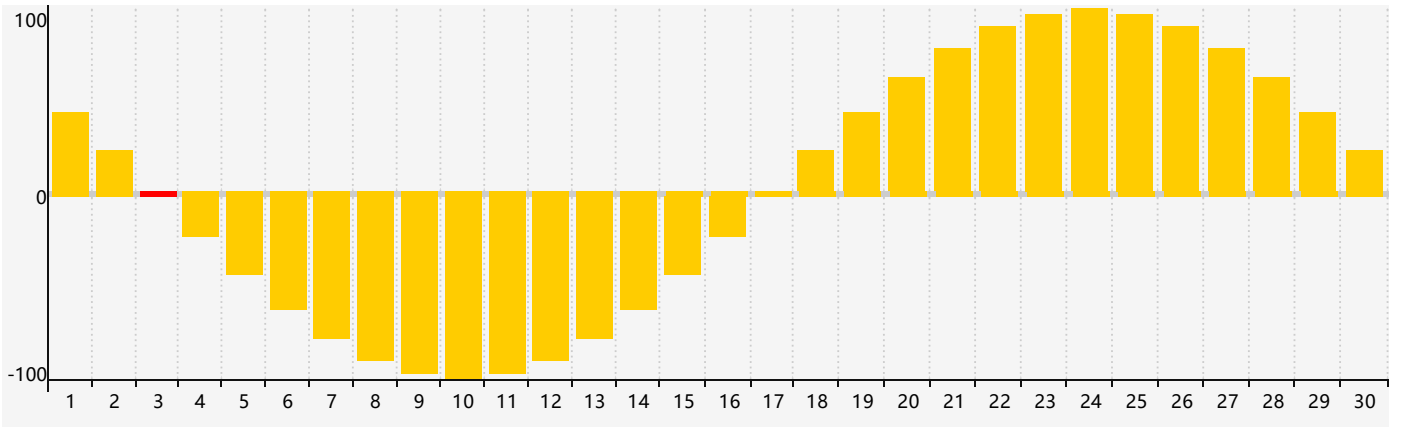

智力節律曲线图 - 2021年11月

情感節律曲线图 - 2021年11月

身體節律曲线图 - 2021年11月

公曆2021年十一月 農曆辛丑年 [牛年]

星期日	星期一	星期二	星期三	星期四	星期五	星期六
廿六 31 	廿七 1 	廿八 2 	廿九 3 情感臨界日 	三十 4 	十月 5 初一 	初二 6
立冬 7 初三 	初四 8 	初五 9 	初六 10 	初七 11 	初八 12 	初九 13
初十 14 身體臨界日 	十一 15 	十二 16 	十三 17 	十四 18 	十五 19 	十六 20
十七 21 	小雪 22 十八 	十九 23 智力臨界日 	二十 24 	廿一 25 	廿二 26 	廿三 27
廿四 28 	廿五 29 	廿六 30 	廿七 1 情感臨界日 	廿八 2 	廿九 3 	十一月 4 初一