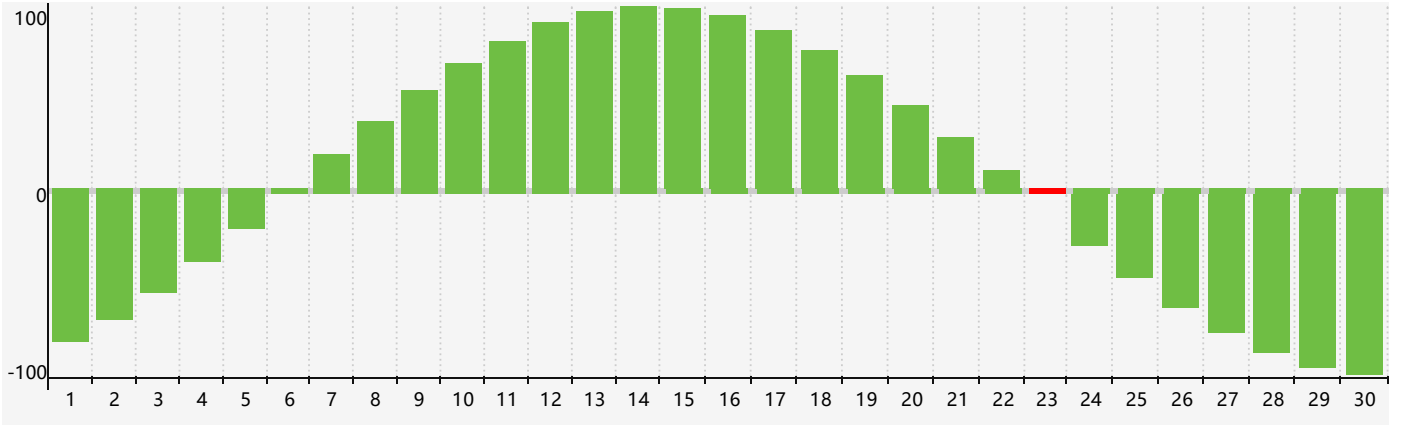

智力節律曲线图 - 2021年11月

情感節律曲线图 - 2021年11月

身體節律曲线图 - 2021年11月

公曆2021年十一月 農曆辛丑年 [牛年]

星期日	星期一	星期二	星期三	星期四	星期五	星期六
廿六 31 	廿七 1 	廿八 2 	廿九 3 情感臨界日 	三十 4 	十月 5 初一 	初二 6
立冬 7 初三 	初四 8 	初五 9 	初六 10 	初七 11 	初八 12 	初九 13
初十 14 身體臨界日 	十一 15 	十二 16 	十三 17 	十四 18 	十五 19 	十六 20
十七 21 	小雪 22 十八 	十九 23 智力臨界日 	二十 24 	廿一 25 	廿二 26 	廿三 27
廿四 28 	廿五 29 	廿六 30 	廿七 1 情感臨界日 	廿八 2 	廿九 3 	十一月 4 初一