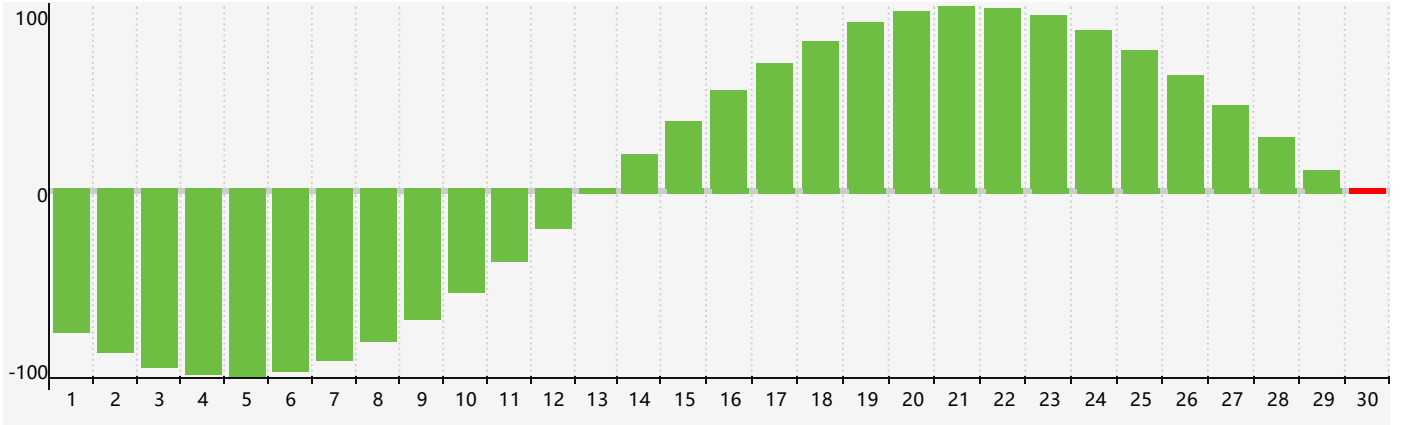

智力節律曲线图 - 2021年11月

情感節律曲线图 - 2021年11月

身體節律曲线图 - 2021年11月

公曆2021年十一月 農曆辛丑年 [牛年]

星期日	星期一	星期二	星期三	星期四	星期五	星期六
廿六 31	廿七 1 情感臨界日	廿八 2	廿九 3	三十 4	十月初一 5	初二 6
立冬 初三 7	初四 8	初五 9	初六 10 身體臨界日	初七 11	初八 12	初九 13
初十 14	十一 15	十二 16	十三 17	十四 18	十五 19	十六 20
十七 21	小雪 十八 22	十九 23	二十 24	廿一 25	廿二 26	廿三 27
廿四 28	廿五 29 情感臨界日	廿六 30 智力臨界日	廿七 1	廿八 2	廿九 3 身體臨界日	十一月初一 4