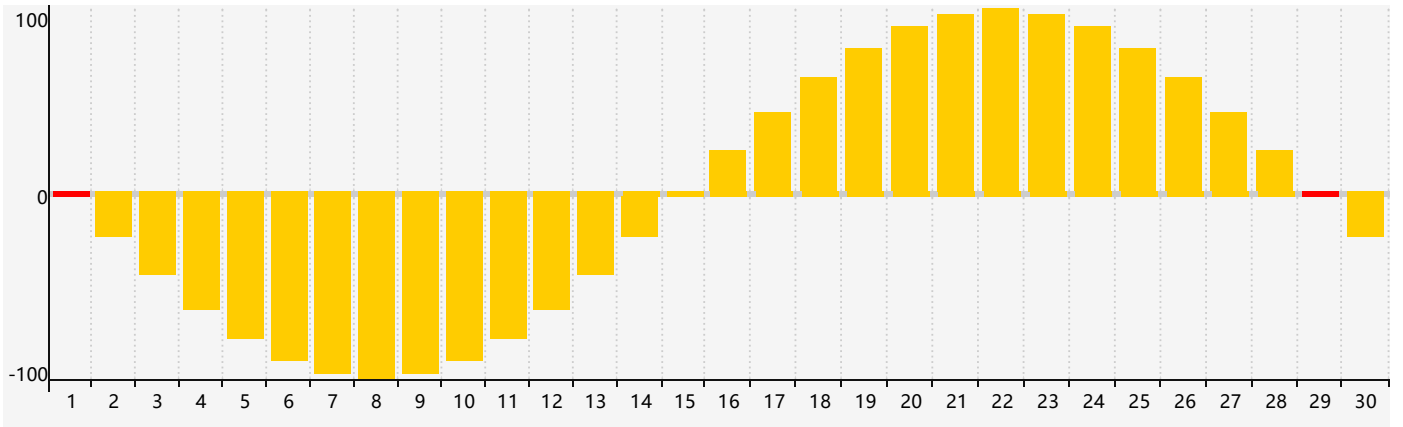

智力節律曲线图 - 2021年11月

情感節律曲线图 - 2021年11月

身體節律曲线图 - 2021年11月

公曆2021年十一月 農曆辛丑年 [牛年]

星期日	星期一	星期二	星期三	星期四	星期五	星期六
廿六 31	廿七 1 情感臨界日	廿八 2	廿九 3	三十 4	十月初一 5	初二 6
立冬 初三 7	初四 8	初五 9	初六 10 身體臨界日	初七 11	初八 12	初九 13
初十 14	十一 15	十二 16	十三 17	十四 18	十五 19	十六 20
十七 21	小雪 十八 22	十九 23	二十 24	廿一 25	廿二 26	廿三 27
廿四 28	廿五 29 情感臨界日	廿六 30 智力臨界日	廿七 1	廿八 2	廿九 3 身體臨界日	十一月初一 4