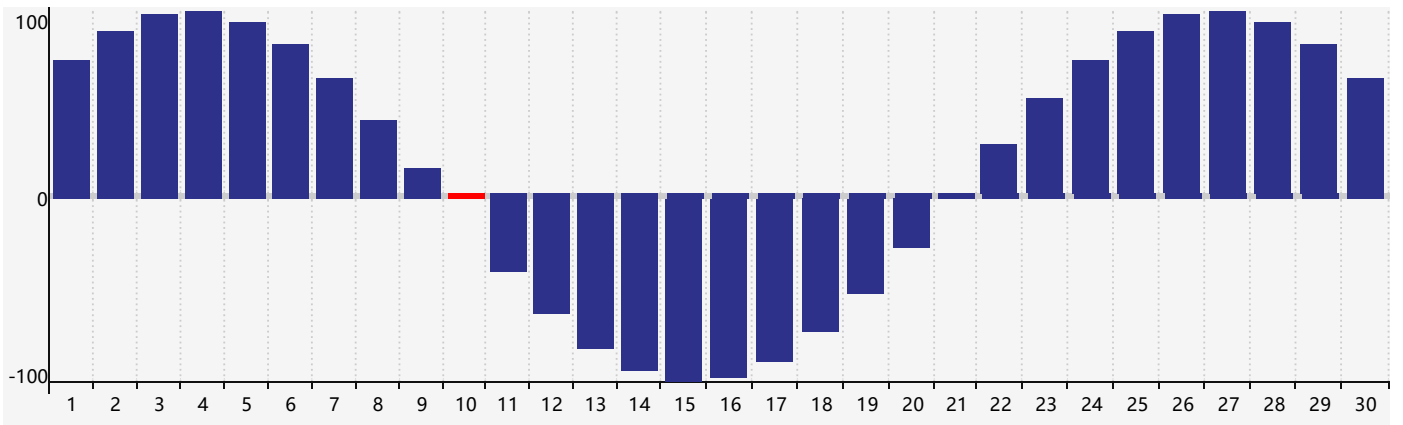

智力節律曲线图 - 2021年11月

情感節律曲线图 - 2021年11月

身體節律曲线图 - 2021年11月

公曆2021年十一月 農曆辛丑年 [牛年]

星期日	星期一	星期二	星期三	星期四	星期五	星期六
廿六 31	廿七 1 情感臨界日	廿八 2	廿九 3	三十 4	十月初一 5	初二 6
立冬 初三 7	初四 8	初五 9	初六 10 身體臨界日	初七 11	初八 12	初九 13
初十 14	十一 15	十二 16	十三 17	十四 18	十五 19	十六 20
十七 21	小雪 十八 22	十九 23	二十 24	廿一 25	廿二 26	廿三 27
廿四 28	廿五 29 情感臨界日	廿六 30 智力臨界日	廿七 1	廿八 2	廿九 3 身體臨界日	十一月初一 4