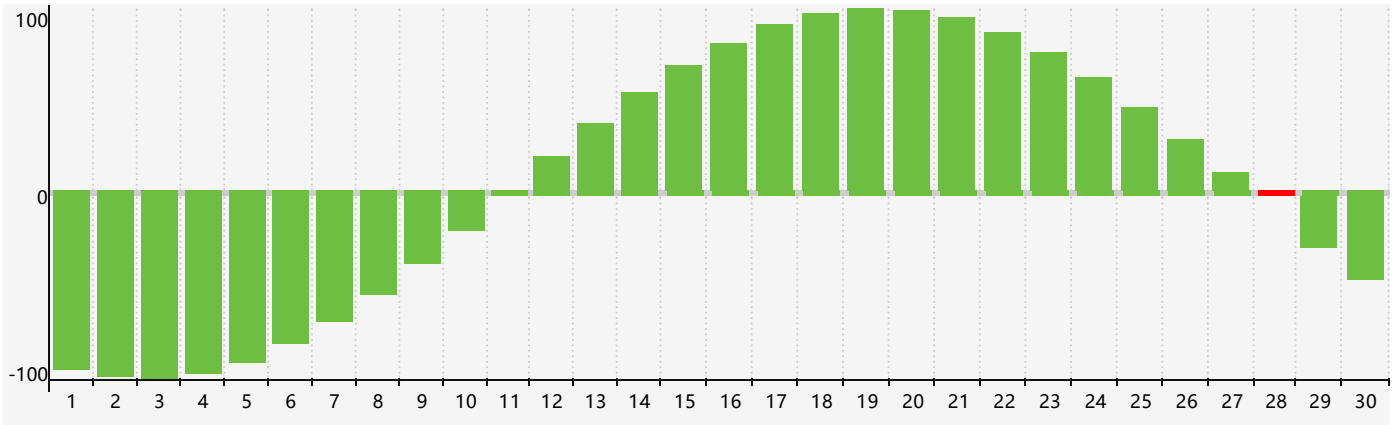

智力節律曲线图 - 2021年11月

情感節律曲线图 - 2021年11月

身體節律曲线图 - 2021年11月

公曆2021年十一月 農曆辛丑年 [牛年]

星期日	星期一	星期二	星期三	星期四	星期五	星期六
廿六 31 身體臨界日	廿七 1	廿八 2	廿九 3	三十 4	十月 初一 5	初二 6
立冬 初三 7	初四 8	初五 9	初六 10	初七 11	初八 12	初九 13
初十 14	十一 15	十二 16	十三 17	十四 18	十五 19	十六 20 情感臨界日
十七 21	小雪 十八 22	十九 23 身體臨界日	二十 24	廿一 25	廿二 26	廿三 27
廿四 28 智力臨界日	廿五 29	廿六 30	廿七 1	廿八 2	廿九 3	十一月 初一 4