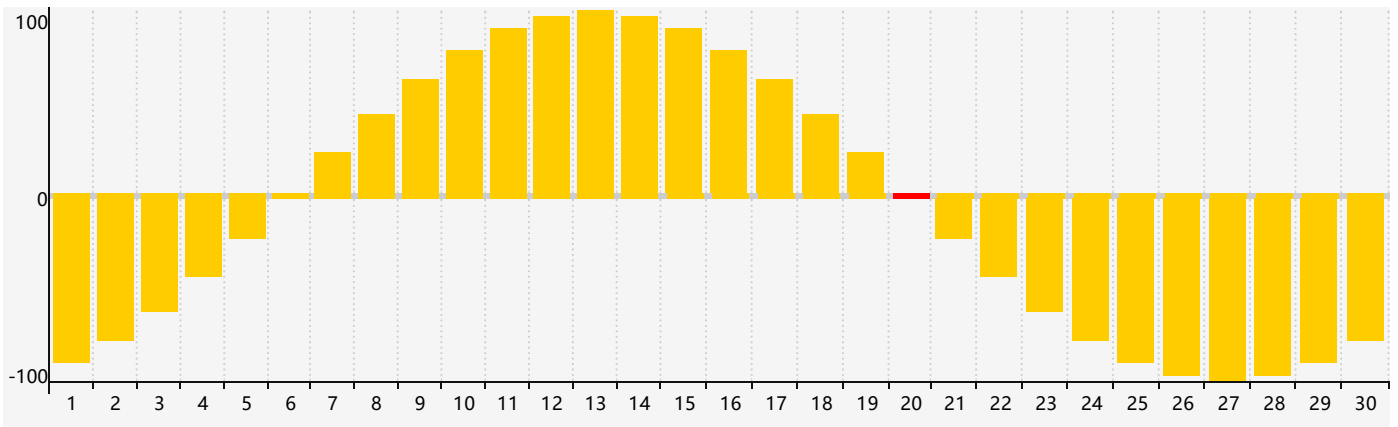

智力節律曲线图 - 2021年11月

情感節律曲线图 - 2021年11月

身體節律曲线图 - 2021年11月

公曆2021年十一月 農曆辛丑年 [牛年]

星期日	星期一	星期二	星期三	星期四	星期五	星期六
廿六 31 身體臨界日	廿七 1	廿八 2	廿九 3	三十 4	十月 初一 5	初二 6
立冬 初三 7	初四 8	初五 9	初六 10	初七 11	初八 12	初九 13
初十 14	十一 15	十二 16	十三 17	十四 18	十五 19	十六 20 情感臨界日
十七 21	小雪 十八 22	十九 23 身體臨界日	二十 24	廿一 25	廿二 26	廿三 27
廿四 28 智力臨界日	廿五 29	廿六 30	廿七 1	廿八 2	廿九 3	十一月 初一 4