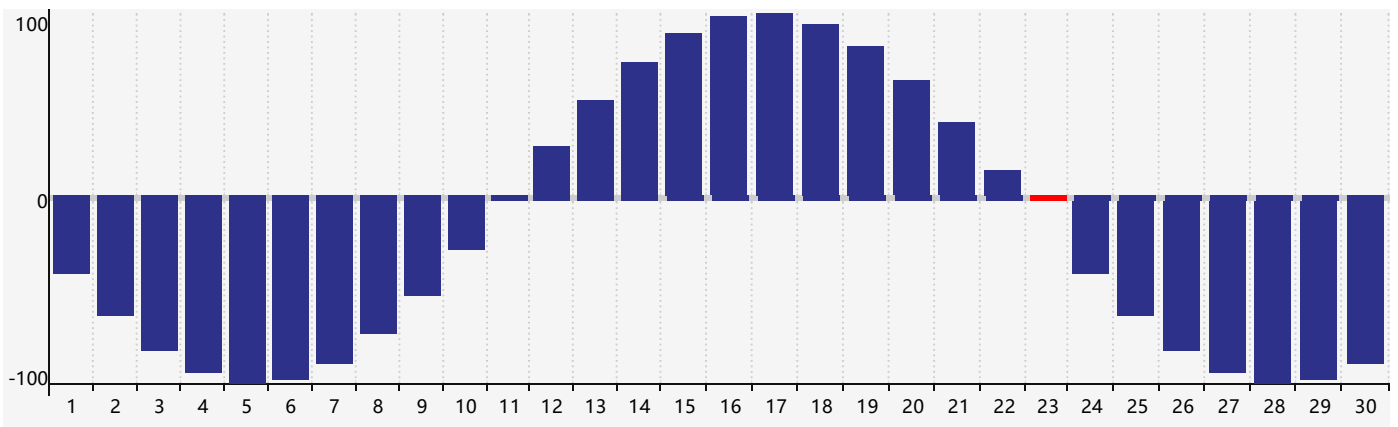

智力節律曲线图 - 2021年11月

情感節律曲线图 - 2021年11月

身體節律曲线图 - 2021年11月

公曆2021年十一月 農曆辛丑年 [牛年]

星期日	星期一	星期二	星期三	星期四	星期五	星期六
廿六 31 身體臨界日	廿七 1	廿八 2	廿九 3	三十 4	十月 初一 5	初二 6
立冬 初三 7	初四 8	初五 9	初六 10	初七 11	初八 12	初九 13
初十 14	十一 15	十二 16	十三 17	十四 18	十五 19	十六 20 情感臨界日
十七 21	小雪 十八 22	十九 23 身體臨界日	二十 24	廿一 25	廿二 26	廿三 27
廿四 28 智力臨界日	廿五 29	廿六 30	廿七 1	廿八 2	廿九 3	十一月 初一 4