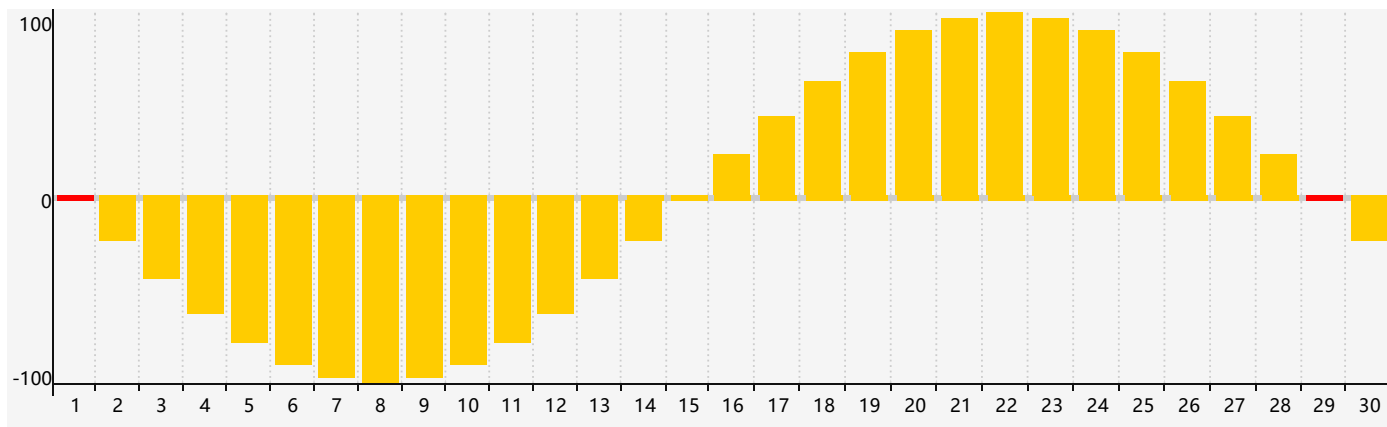

智力節律曲线图 - 2021年11月

情感節律曲线图 - 2021年11月

身體節律曲线图 - 2021年11月

公曆2021年十一月 農曆辛丑年 [牛年]

星期日	星期一	星期二	星期三	星期四	星期五	星期六
廿六 31	廿七 1 情感臨界日	廿八 2	廿九 3	三十 4	十月 初一 5	初二 6
立冬 初三 7	初四 8	初五 9	初六 10	初七 11	初八 12 智力臨界日	初九 13
初十 14	十一 15 身體臨界日	十二 16	十三 17	十四 18	十五 19	十六 20
十七 21	小雪 十八 22	十九 23	二十 24	廿一 25	廿二 26	廿三 27
廿四 28	廿五 29 情感臨界日	廿六 30	廿七 1	廿八 2	廿九 3	十一月 初一 4