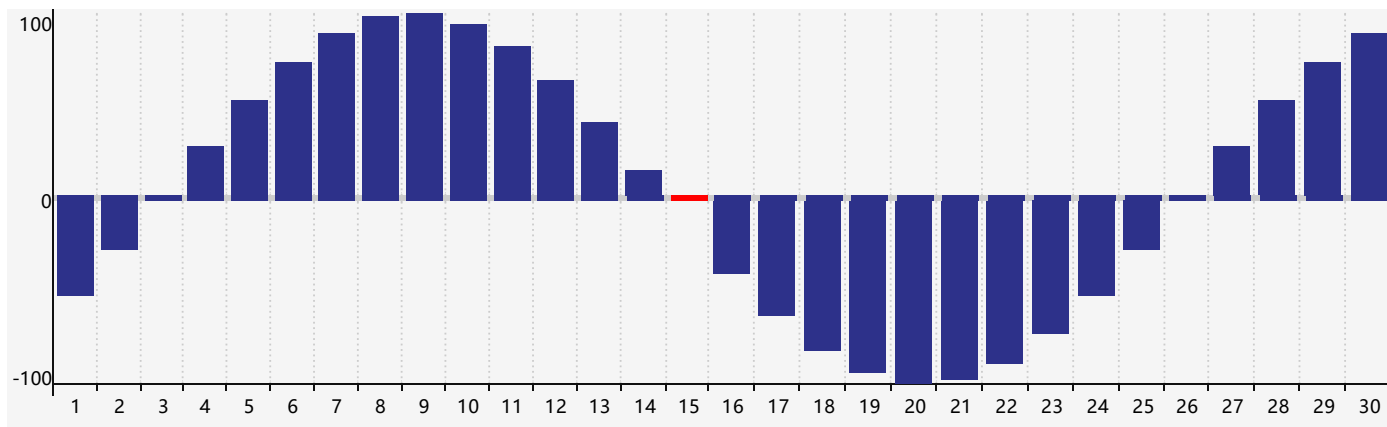

智力節律曲线图 - 2021年11月

情感節律曲线图 - 2021年11月

身體節律曲线图 - 2021年11月

公曆2021年十一月 農曆辛丑年 [牛年]

星期日	星期一	星期二	星期三	星期四	星期五	星期六
廿六 31	廿七 1 情感臨界日	廿八 2	廿九 3	三十 4	十月 初一 5	初二 6
立冬 初三 7	初四 8	初五 9	初六 10	初七 11	初八 12 智力臨界日	初九 13
初十 14	十一 15 身體臨界日	十二 16	十三 17	十四 18	十五 19	十六 20
十七 21	小雪 十八 22	十九 23	二十 24	廿一 25	廿二 26	廿三 27
廿四 28	廿五 29 情感臨界日	廿六 30	廿七 1	廿八 2	廿九 3	十一月 初一 4