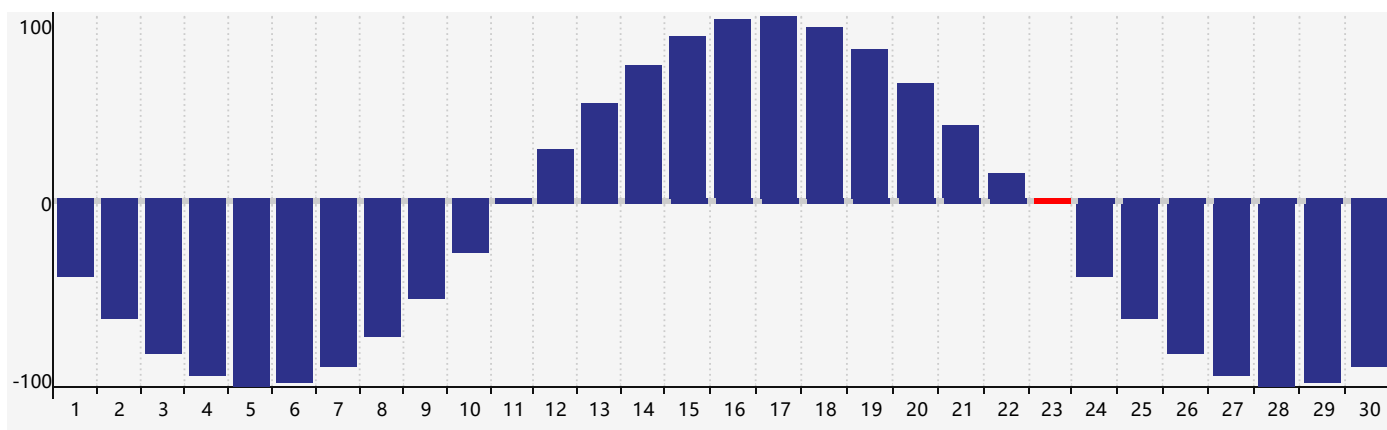

智力節律曲线图 - 2021年11月

情感節律曲线图 - 2021年11月

身體節律曲线图 - 2021年11月

公曆2021年十一月 農曆辛丑年 [牛年]

星期日	星期一	星期二	星期三	星期四	星期五	星期六
廿六 31 身體臨界日	廿七 1	廿八 2	廿九 3	三十 4	十月 初一 5	初二 6
立冬 初三 7	初四 8	初五 9	初六 10	初七 11	初八 12	初九 13
初十 14	十一 15	十二 16	十三 17	十四 18 智力臨界日 情感臨界日	十五 19	十六 20
十七 21	小雪 十八 22	十九 23 身體臨界日	二十 24	廿一 25	廿二 26	廿三 27
廿四 28	廿五 29	廿六 30	廿七 1	廿八 2	廿九 3	十一月 初一 4