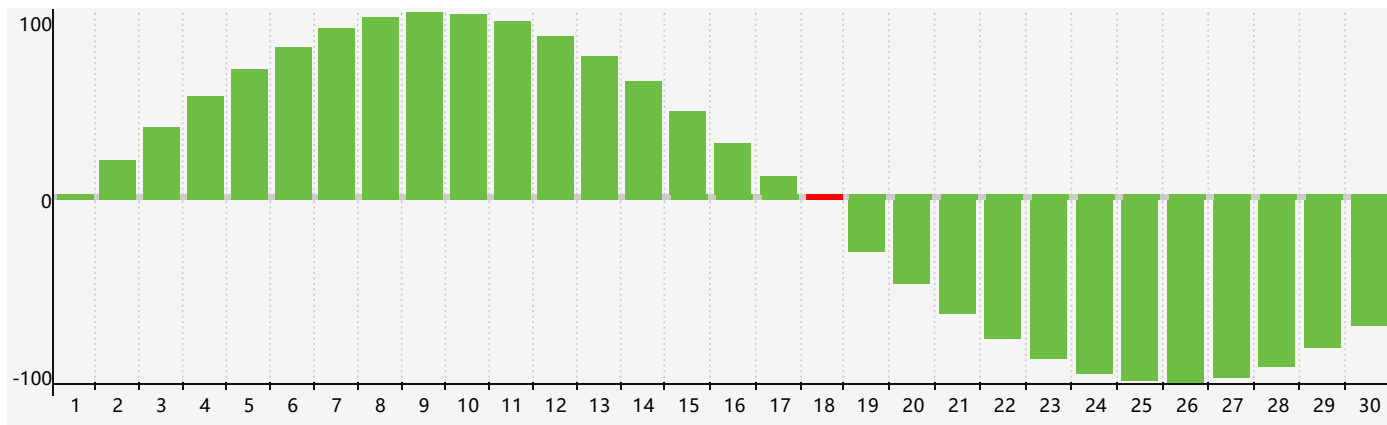

智力節律曲线图 - 2021年11月

情感節律曲线图 - 2021年11月

身體節律曲线图 - 2021年11月

公曆2021年十一月 農曆辛丑年 [牛年]

星期日	星期一	星期二	星期三	星期四	星期五	星期六
廿六 31 身體臨界日	廿七 1	廿八 2	廿九 3	三十 4	十月 初一 5	初二 6
立冬 初三 7	初四 8	初五 9	初六 10	初七 11	初八 12	初九 13
初十 14	十一 15	十二 16	十三 17	十四 18 智力臨界日 情感臨界日	十五 19	十六 20
十七 21	小雪 十八 22	十九 23 身體臨界日	二十 24	廿一 25	廿二 26	廿三 27
廿四 28	廿五 29	廿六 30	廿七 1	廿八 2	廿九 3	十一月 初一 4