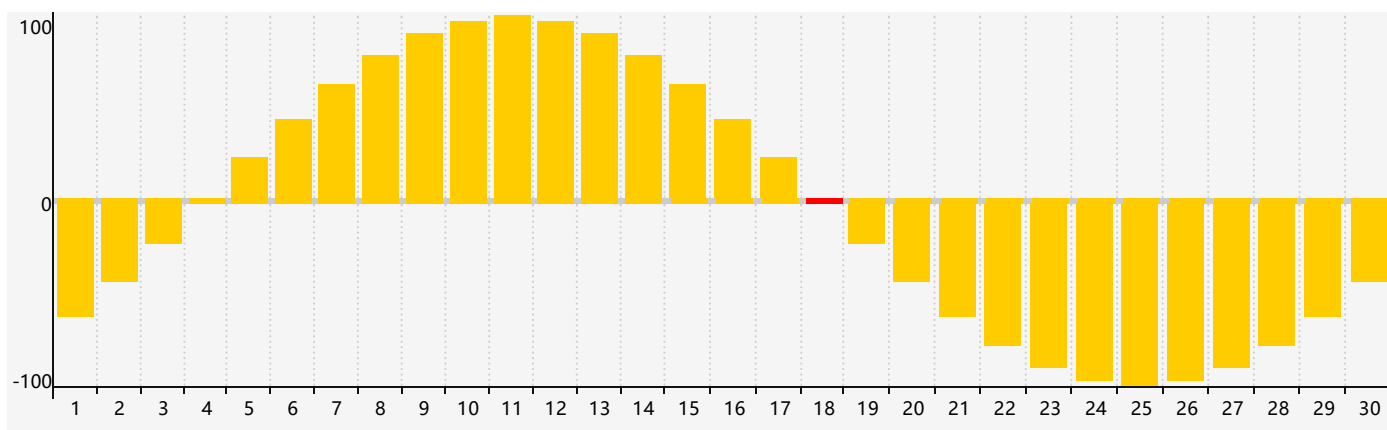

智力節律曲线图 - 2021年11月

情感節律曲线图 - 2021年11月

身體節律曲线图 - 2021年11月

公曆2021年十一月 農曆辛丑年 [牛年]

星期日	星期一	星期二	星期三	星期四	星期五	星期六
廿六 31 身體臨界日	廿七 1	廿八 2	廿九 3	三十 4	十月 初一 5	初二 6
立冬 初三 7	初四 8	初五 9	初六 10	初七 11	初八 12	初九 13
初十 14	十一 15	十二 16	十三 17	十四 18 智力臨界日 情感臨界日	十五 19	十六 20
十七 21	小雪 十八 22	十九 23 身體臨界日	二十 24	廿一 25	廿二 26	廿三 27
廿四 28	廿五 29	廿六 30	廿七 1	廿八 2	廿九 3	十一月 初一 4