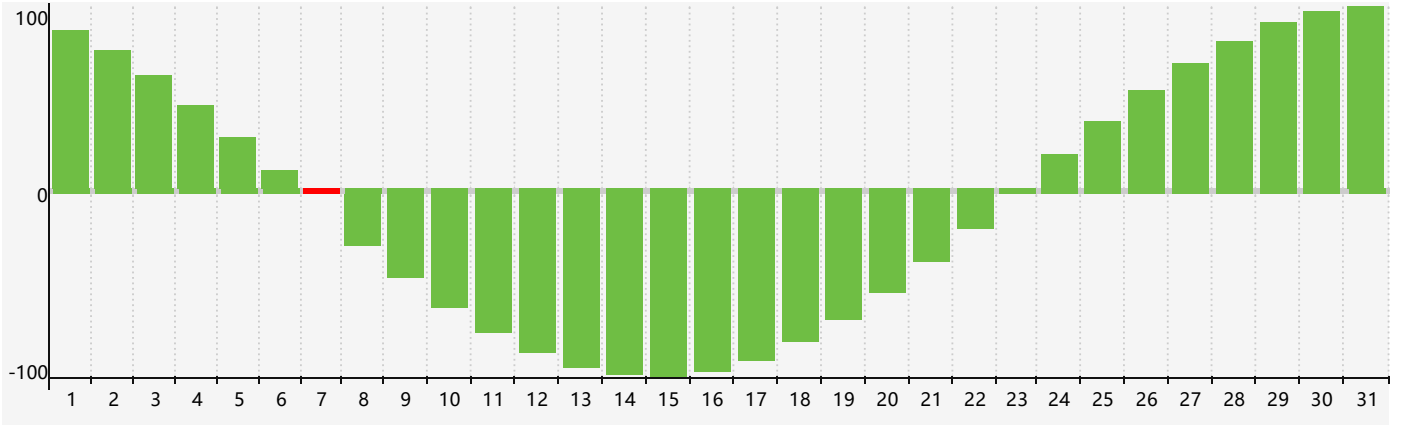

智力節律曲线图 - 2021年12月

情感節律曲线图 - 2021年12月

身體節律曲线图 - 2021年12月

公曆2021年十二月 農曆辛丑年 [牛年]

星期日	星期一	星期二	星期三	星期四	星期五	星期六
廿四 28	廿五 29	廿六 30	廿七 1 身體臨界日	廿八 2	廿九 3	十一月 4 初一
初二 5	初三 6	大雪 初四 7 智力臨界日	初五 8	初六 9	初七 10	初八 11
初九 12	初十 13	十一 14	十二 15	十三 16	十四 17	十五 18
十六 19 情感臨界日	十七 20	冬至 十八 21	十九 22	二十 23	廿一 24 身體臨界日	廿二 25
廿三 26	廿四 27	廿五 28	廿六 29	廿七 30	廿八 31	廿九 1