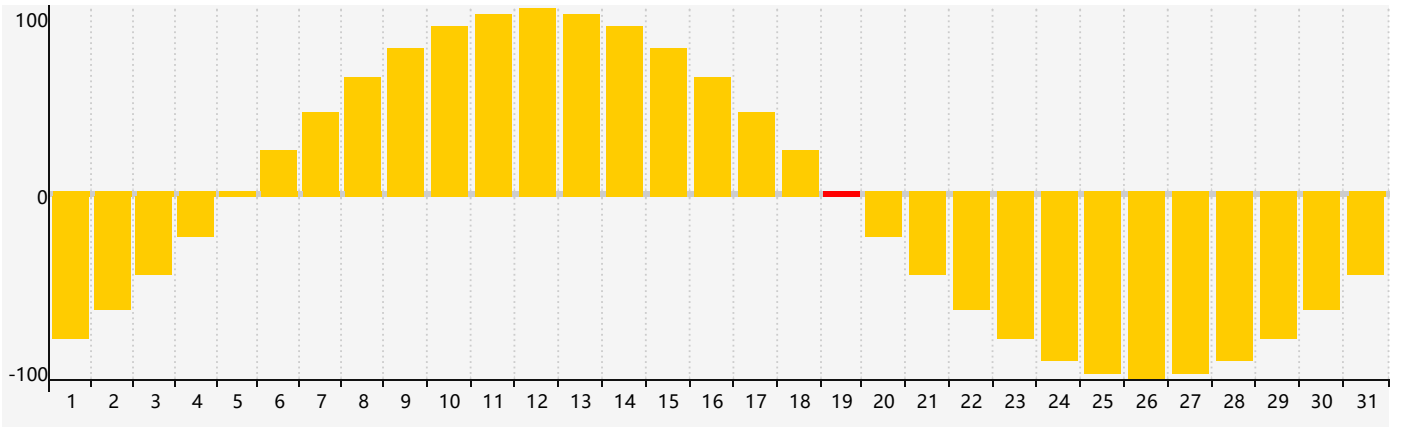

智力節律曲线图 - 2021年12月

情感節律曲线图 - 2021年12月

身體節律曲线图 - 2021年12月

公曆2021年十二月 農曆辛丑年 [牛年]

星期日	星期一	星期二	星期三	星期四	星期五	星期六
廿四 28	廿五 29	廿六 30	廿七 1 身體臨界日	廿八 2	廿九 3	十一月 4 初一
初二 5	初三 6	大雪 初四 7 智力臨界日	初五 8	初六 9	初七 10	初八 11
初九 12	初十 13	十一 14	十二 15	十三 16	十四 17	十五 18
十六 19 情感臨界日	十七 20	冬至 十八 21	十九 22	二十 23	廿一 24 身體臨界日	廿二 25
廿三 26	廿四 27	廿五 28	廿六 29	廿七 30	廿八 31	廿九 1