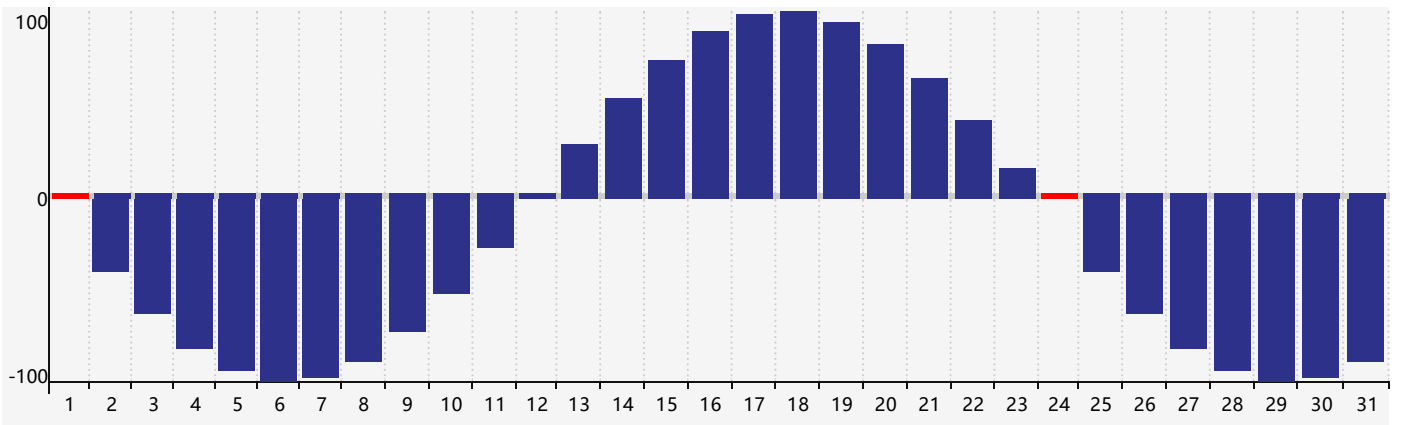

智力節律曲线图 - 2021年12月

情感節律曲线图 - 2021年12月

身體節律曲线图 - 2021年12月

公曆2021年十二月 農曆辛丑年 [牛年]

星期日	星期一	星期二	星期三	星期四	星期五	星期六
廿四 28	廿五 29	廿六 30	廿七 1 身體臨界日	廿八 2	廿九 3	十一月 4 初一
初二 5	初三 6	大雪 初四 7 智力臨界日	初五 8	初六 9	初七 10	初八 11
初九 12	初十 13	十一 14	十二 15	十三 16	十四 17	十五 18
十六 19 情感臨界日	十七 20	冬至 十八 21	十九 22	二十 23	廿一 24 身體臨界日	廿二 25
廿三 26	廿四 27	廿五 28	廿六 29	廿七 30	廿八 31	廿九 1