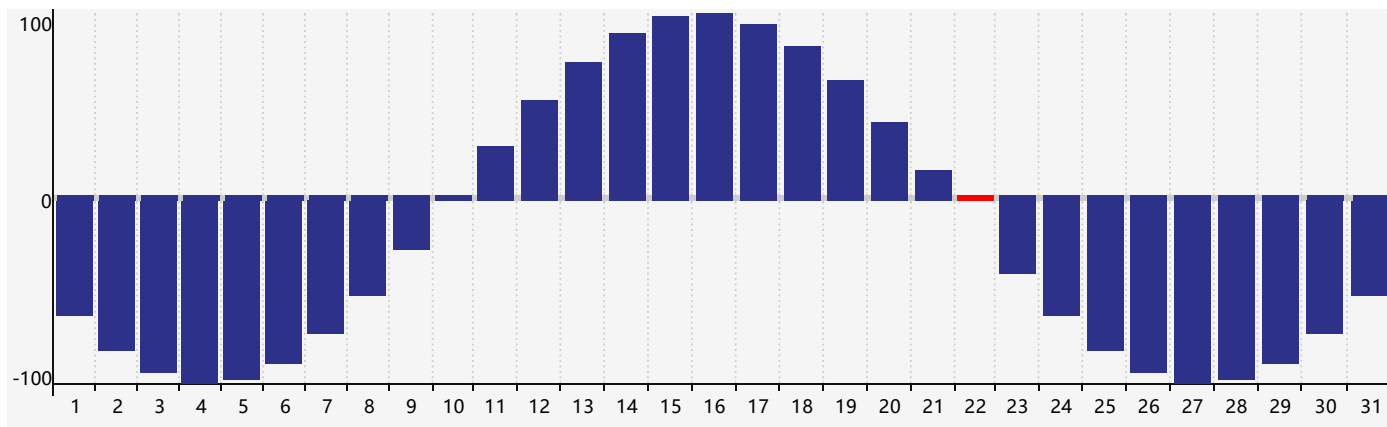

智力節律曲线图 - 2021年12月

情感節律曲线图 - 2021年12月

身體節律曲线图 - 2021年12月

公曆2021年十二月 農曆辛丑年 [牛年]

星期日	星期一	星期二	星期三	星期四	星期五	星期六
廿四 28	廿五 29 身體臨界日	廿六 30	廿七 1	廿八 2	廿九 3	十一月 4 初一
初二 5	初三 6	大雪 初四 7	初五 8	初六 9	初七 10 情感臨界日	初八 11
初九 12	初十 13	十一 14	十二 15	十三 16	十四 17	十五 18
十六 19	十七 20	冬至 十八 21 智力臨界日	十九 22 身體臨界日	二十 23	廿一 24	廿二 25
廿三 26	廿四 27	廿五 28	廿六 29	廿七 30	廿八 31	廿九 1