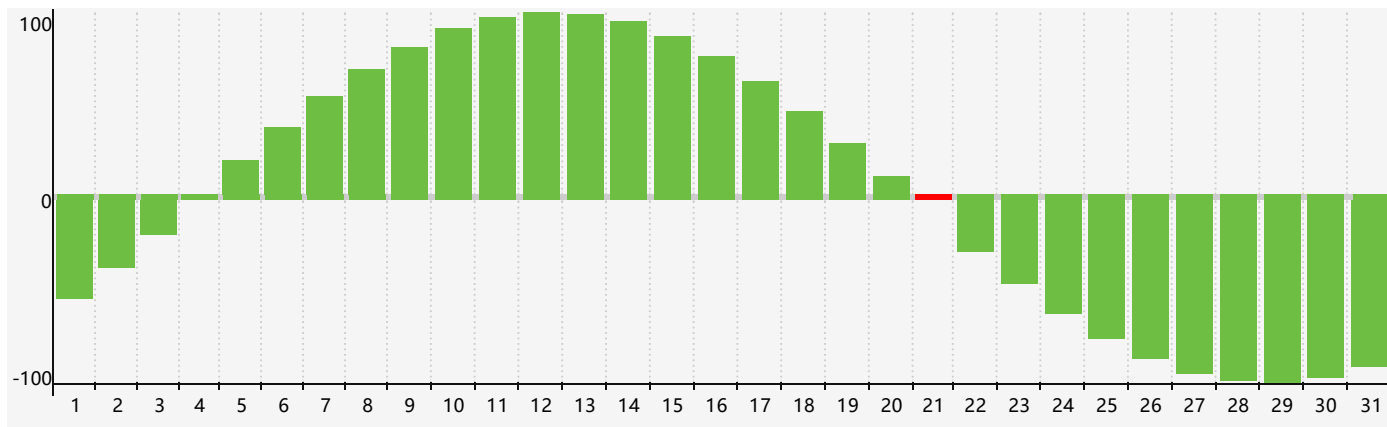

智力節律曲线图 - 2021年12月

情感節律曲线图 - 2021年12月

身體節律曲线图 - 2021年12月

公曆2021年十二月 農曆辛丑年 [牛年]

星期日	星期一	星期二	星期三	星期四	星期五	星期六
廿四 28	廿五 29 身體臨界日	廿六 30	廿七 1	廿八 2	廿九 3	十一月 4 初一
初二 5	初三 6	大雪 初四 7	初五 8	初六 9	初七 10 情感臨界日	初八 11
初九 12	初十 13	十一 14	十二 15	十三 16	十四 17	十五 18
十六 19	十七 20	冬至 十八 21 智力臨界日	十九 22 身體臨界日	二十 23	廿一 24	廿二 25
廿三 26	廿四 27	廿五 28	廿六 29	廿七 30	廿八 31	廿九 1