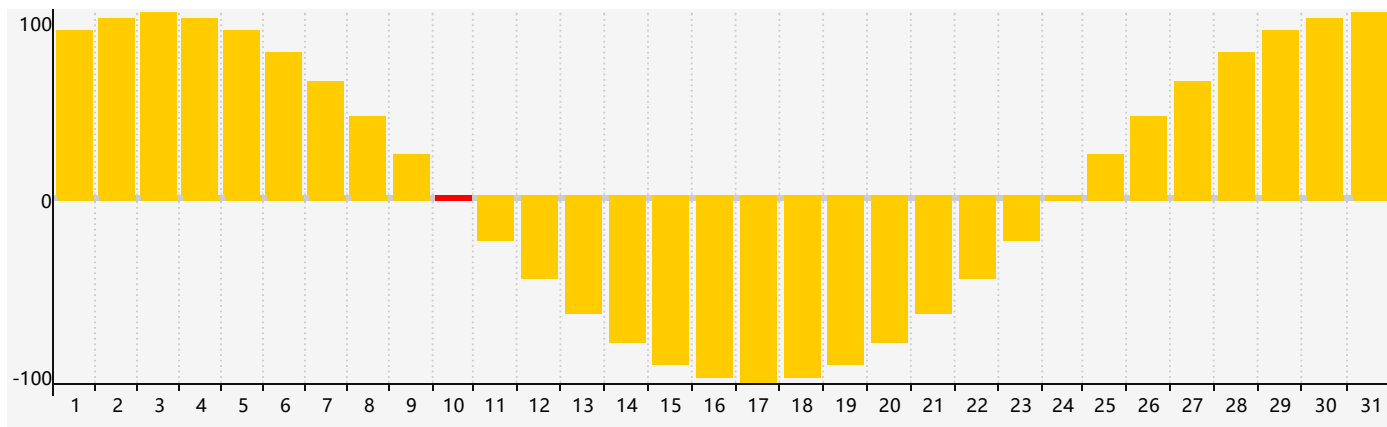

智力節律曲线图 - 2021年12月

情感節律曲线图 - 2021年12月

身體節律曲线图 - 2021年12月

公曆2021年十二月 農曆辛丑年 [牛年]

星期日	星期一	星期二	星期三	星期四	星期五	星期六
廿四 28	廿五 29 身體臨界日	廿六 30	廿七 1	廿八 2	廿九 3	十一月 4 初一
初二 5	初三 6	大雪 初四 7	初五 8	初六 9	初七 10 情感臨界日	初八 11
初九 12	初十 13	十一 14	十二 15	十三 16	十四 17	十五 18
十六 19	十七 20	冬至 十八 21 智力臨界日	十九 22 身體臨界日	二十 23	廿一 24	廿二 25
廿三 26	廿四 27	廿五 28	廿六 29	廿七 30	廿八 31	廿九 1