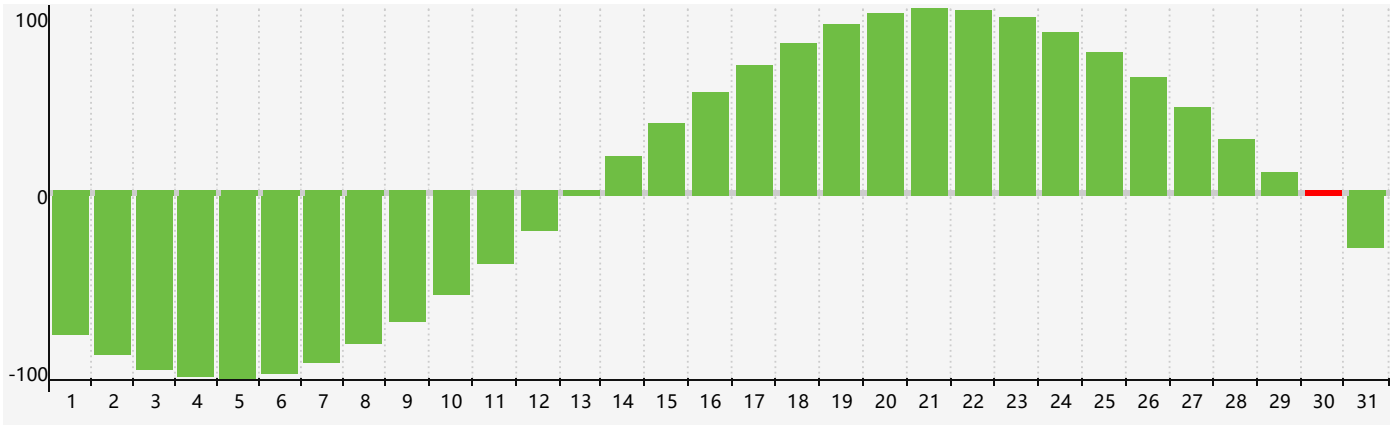

智力節律曲线图 - 2021年12月

情感節律曲线图 - 2021年12月

身體節律曲线图 - 2021年12月

公曆2021年十二月 農曆辛丑年 [牛年]

星期日	星期一	星期二	星期三	星期四	星期五	星期六
廿四 28 身體臨界日	廿五 29	廿六 30	廿七 1	廿八 2	廿九 3	十一月 4 初一
初二 5	初三 6	大雪 初四 7	初五 8	初六 9	初七 10	初八 11
初九 12	初十 13	十一 14	十二 15	十三 16	十四 17	十五 18
十六 19	十七 20	冬至 十八 21 身體臨界日	十九 22	二十 23 情感臨界日	廿一 24	廿二 25
廿三 26	廿四 27	廿五 28	廿六 29	廿七 30 智力臨界日	廿八 31	廿九 1