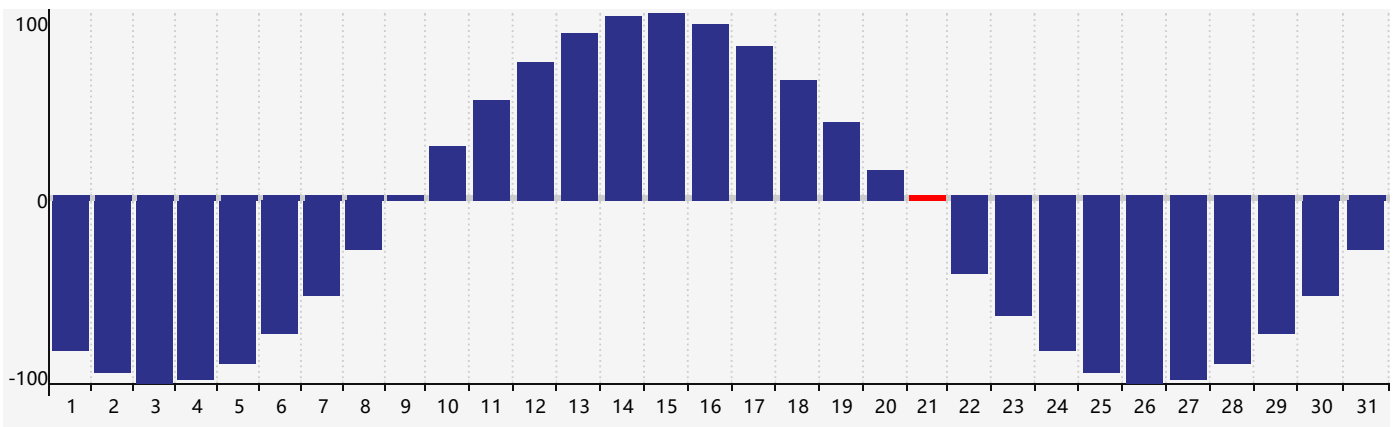

智力節律曲线图 - 2021年12月

情感節律曲线图 - 2021年12月

身體節律曲线图 - 2021年12月

公曆2021年十二月 農曆辛丑年 [牛年]

星期日	星期一	星期二	星期三	星期四	星期五	星期六
廿四 28 身體臨界日	廿五 29	廿六 30	廿七 1	廿八 2	廿九 3	十一月 4 初一
初二 5	初三 6	大雪 初四 7	初五 8	初六 9	初七 10	初八 11
初九 12	初十 13	十一 14	十二 15	十三 16	十四 17	十五 18
十六 19	十七 20	冬至 十八 21 身體臨界日	十九 22	二十 23 情感臨界日	廿一 24	廿二 25
廿三 26	廿四 27	廿五 28	廿六 29	廿七 30 智力臨界日	廿八 31	廿九 1