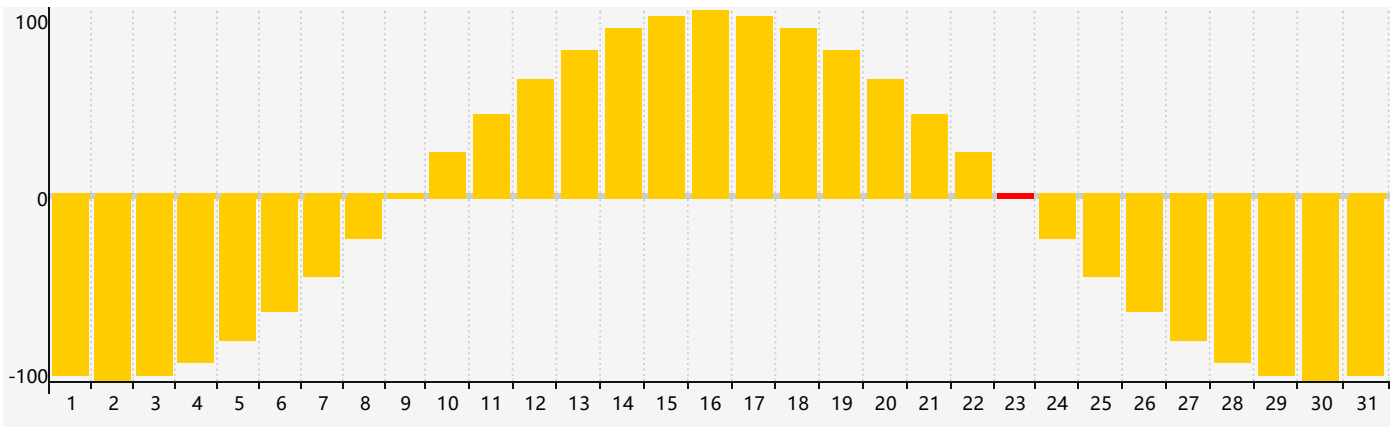

智力節律曲线图 - 2021年12月

情感節律曲线图 - 2021年12月

身體節律曲线图 - 2021年12月

公曆2021年十二月 農曆辛丑年 [牛年]

星期日	星期一	星期二	星期三	星期四	星期五	星期六
廿四 28 身體臨界日	廿五 29	廿六 30	廿七 1	廿八 2	廿九 3	十一月 4 初一
初二 5	初三 6	大雪 初四 7	初五 8	初六 9	初七 10	初八 11
初九 12	初十 13	十一 14	十二 15	十三 16	十四 17	十五 18
十六 19	十七 20	冬至 十八 21 身體臨界日	十九 22	二十 23 情感臨界日	廿一 24	廿二 25
廿三 26	廿四 27	廿五 28	廿六 29	廿七 30 智力臨界日	廿八 31	廿九 1