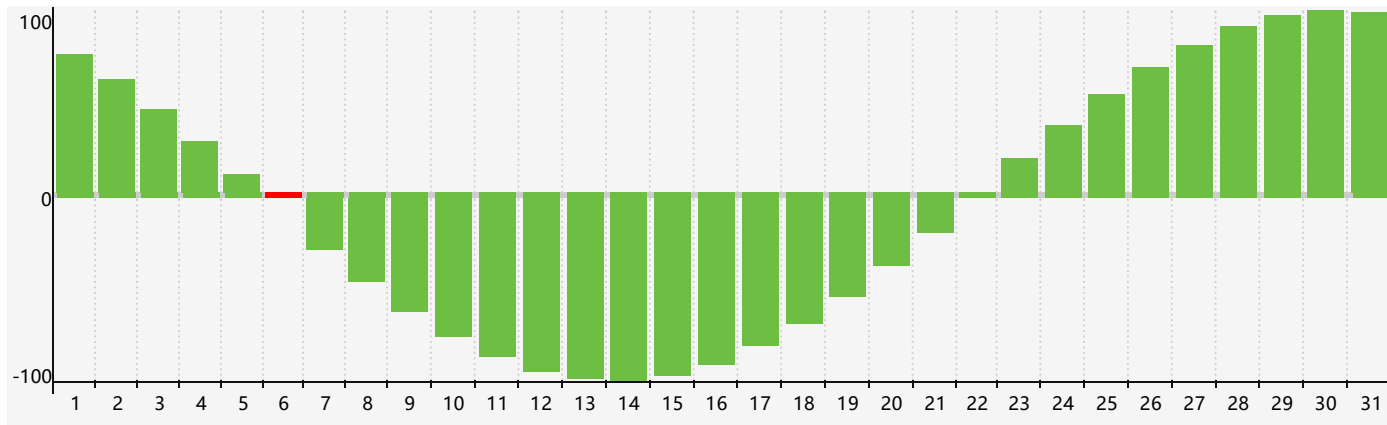

智力節律曲线图 - 2021年12月

情感節律曲线图 - 2021年12月

身體節律曲线图 - 2021年12月

公曆2021年十二月 農曆辛丑年 [牛年]

| 星期日 | 星期一 | 星期二 | 星期三 | 星期四 | 星期五 | 星期六 |
|----------------|---------------|-------------|----------------|-------|-------|-------------|
| 廿四 28 | 廿五 29 | 廿六 30 | 廿七 1 情感臨界日 | 廿八 2 | 廿九 3 | 十一月 4 初一 |
| 初二 5 | 初三 6 智力臨界日 | 大雪 7 初四 | 初五 8 | 初六 9 | 初七 10 | 初八 11 |
| 初九 12 | 初十 13 | 十一 14 | 十二 15 | 十三 16 | 十四 17 | 十五 18 |
| 十六 19 身體臨界日 | 十七 20 | 冬至 21 十八 | 十九 22 | 二十 23 | 廿一 24 | 廿二 25 |
| 廿三 26 | 廿四 27 | 廿五 28 | 廿六 29 情感臨界日 | 廿七 30 | 廿八 31 | 廿九 1 |