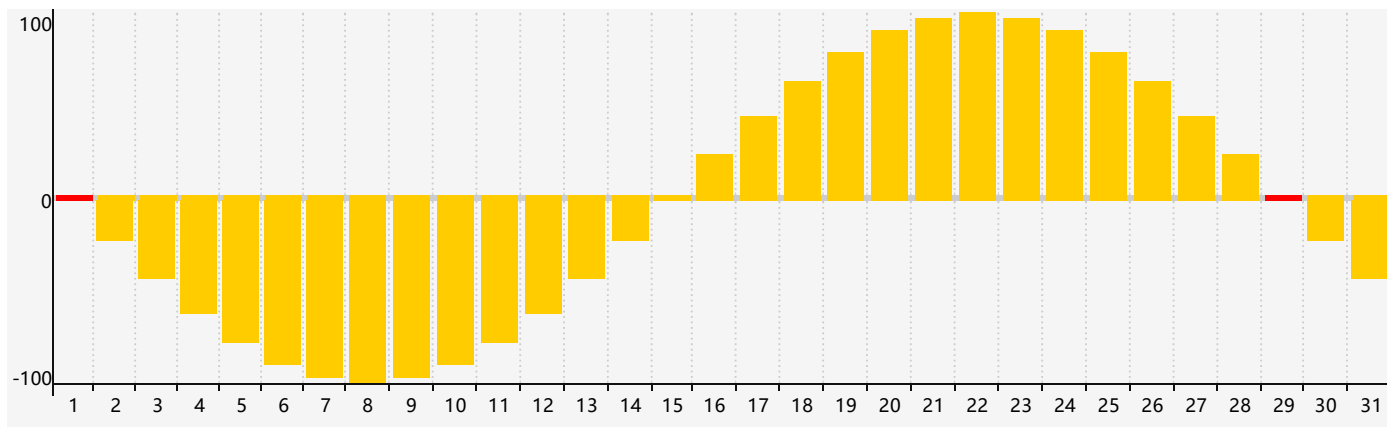

智力節律曲线图 - 2021年12月

情感節律曲线图 - 2021年12月

身體節律曲线图 - 2021年12月

公曆2021年十二月 農曆辛丑年 [牛年]

| 星期日 | 星期一 | 星期二 | 星期三 | 星期四 | 星期五 | 星期六 |
|----------------|---------------|-------------|----------------|-------|-------|-------------|
| 廿四 28 | 廿五 29 | 廿六 30 | 廿七 1 情感臨界日 | 廿八 2 | 廿九 3 | 十一月 4 初一 |
| 初二 5 | 初三 6 智力臨界日 | 大雪 7 初四 | 初五 8 | 初六 9 | 初七 10 | 初八 11 |
| 初九 12 | 初十 13 | 十一 14 | 十二 15 | 十三 16 | 十四 17 | 十五 18 |
| 十六 19 身體臨界日 | 十七 20 | 冬至 21 十八 | 十九 22 | 二十 23 | 廿一 24 | 廿二 25 |
| 廿三 26 | 廿四 27 | 廿五 28 | 廿六 29 情感臨界日 | 廿七 30 | 廿八 31 | 廿九 1 |