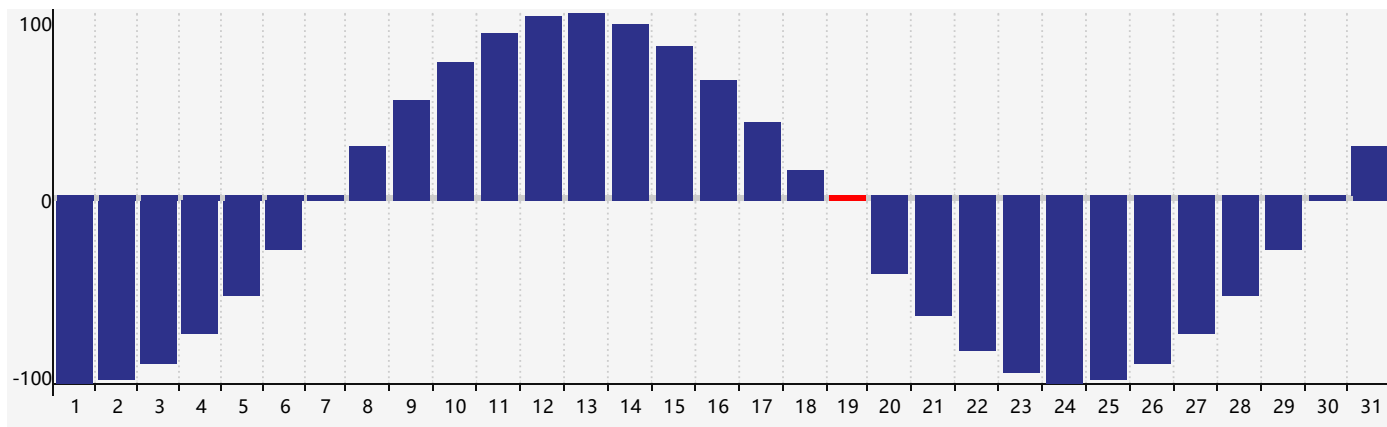

智力節律曲线图 - 2021年12月

情感節律曲线图 - 2021年12月

身體節律曲线图 - 2021年12月

公曆2021年十二月 農曆辛丑年 [牛年]

| 星期日 | 星期一 | 星期二 | 星期三 | 星期四 | 星期五 | 星期六 |
|----------------|---------------|-------------|----------------|-------|-------|-------------|
| 廿四 28 | 廿五 29 | 廿六 30 | 廿七 1 情感臨界日 | 廿八 2 | 廿九 3 | 十一月 4 初一 |
| 初二 5 | 初三 6 智力臨界日 | 大雪 7 初四 | 初五 8 | 初六 9 | 初七 10 | 初八 11 |
| 初九 12 | 初十 13 | 十一 14 | 十二 15 | 十三 16 | 十四 17 | 十五 18 |
| 十六 19 身體臨界日 | 十七 20 | 冬至 21 十八 | 十九 22 | 二十 23 | 廿一 24 | 廿二 25 |
| 廿三 26 | 廿四 27 | 廿五 28 | 廿六 29 情感臨界日 | 廿七 30 | 廿八 31 | 廿九 1 |