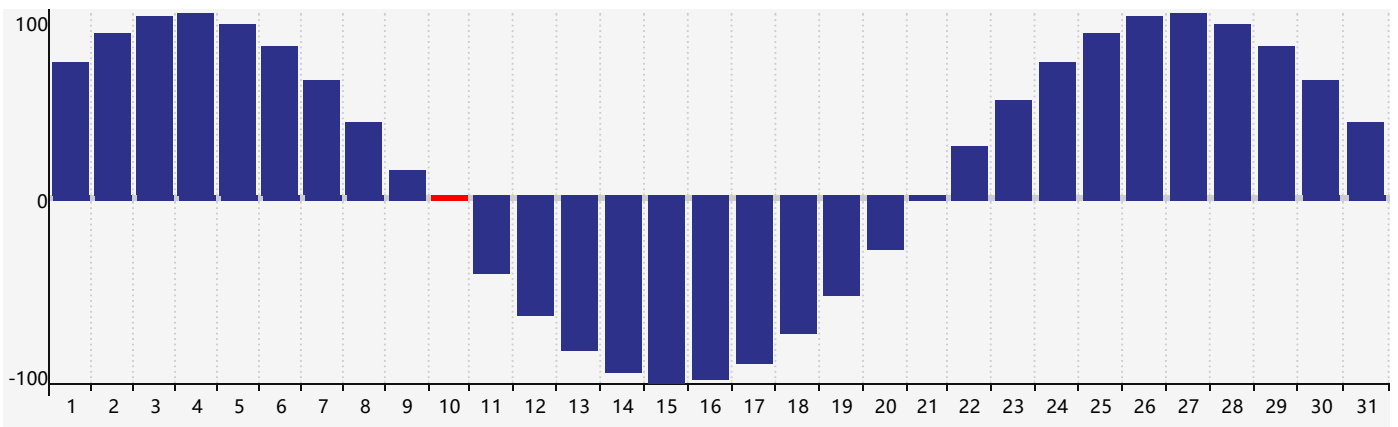

智力節律曲线图 - 2021年12月

情感節律曲线图 - 2021年12月

身體節律曲线图 - 2021年12月

公曆2021年十二月 農曆辛丑年 [牛年]

星期日	星期一	星期二	星期三	星期四	星期五	星期六
廿四 28	廿五 29	廿六 30	廿七 1	廿八 2	廿九 3 情感臨界日	十一月 4 初一
初二 5	初三 6	大雪 初四 7	初五 8	初六 9	初七 10 身體臨界日	初八 11
初九 12	初十 13	十一 14	十二 15	十三 16	十四 17	十五 18
十六 19	十七 20	冬至 十八 21	十九 22	二十 23 智力臨界日	廿一 24	廿二 25
廿三 26	廿四 27	廿五 28	廿六 29	廿七 30	廿八 31 情感臨界日	廿九 1