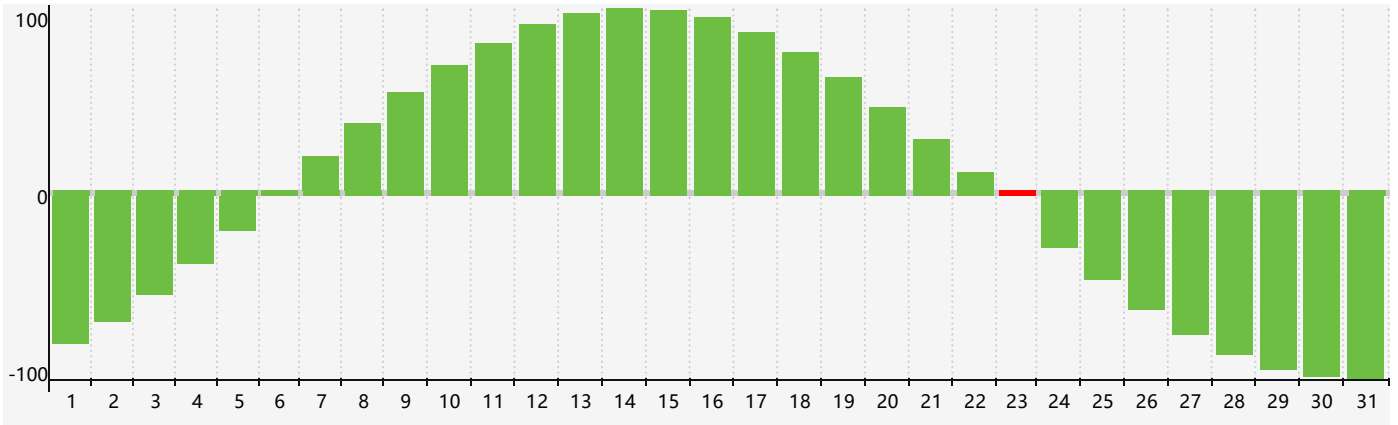

智力節律曲线图 - 2021年12月

情感節律曲线图 - 2021年12月

身體節律曲线图 - 2021年12月

公曆2021年十二月 農曆辛丑年 [牛年]

星期日	星期一	星期二	星期三	星期四	星期五	星期六
廿四 28	廿五 29	廿六 30	廿七 1	廿八 2	廿九 3 情感臨界日	十一月 4 初一
初二 5	初三 6	大雪 初四 7	初五 8	初六 9	初七 10 身體臨界日	初八 11
初九 12	初十 13	十一 14	十二 15	十三 16	十四 17	十五 18
十六 19	十七 20	冬至 十八 21	十九 22	二十 23 智力臨界日	廿一 24	廿二 25
廿三 26	廿四 27	廿五 28	廿六 29	廿七 30	廿八 31 情感臨界日	廿九 1