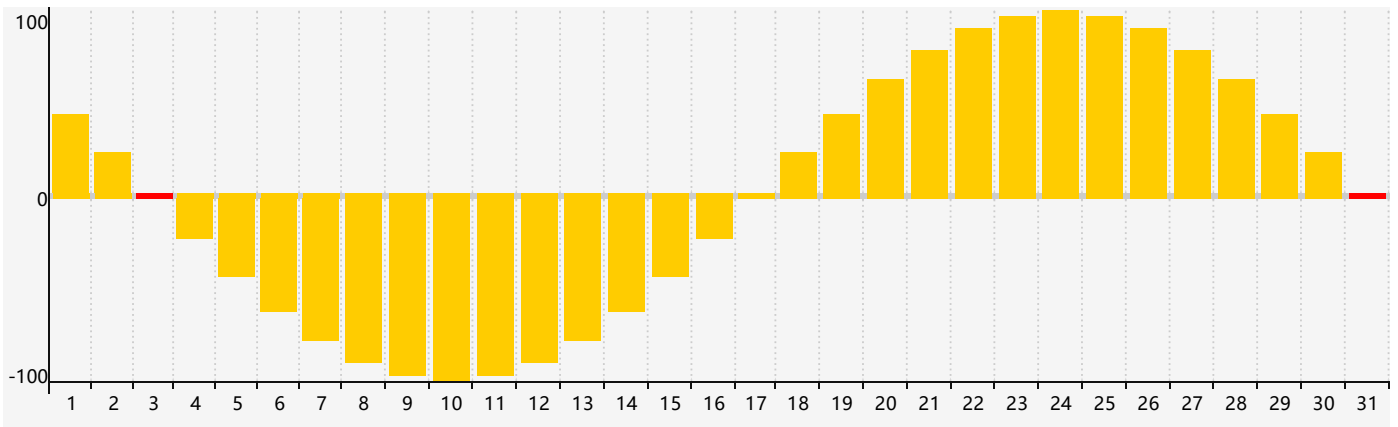

智力節律曲线图 - 2021年12月

情感節律曲线图 - 2021年12月

身體節律曲线图 - 2021年12月

公曆2021年十二月 農曆辛丑年 [牛年]

星期日	星期一	星期二	星期三	星期四	星期五	星期六
廿四 28	廿五 29	廿六 30	廿七 1	廿八 2	廿九 3 情感臨界日	十一月 4 初一
初二 5	初三 6	大雪 初四 7	初五 8	初六 9	初七 10 身體臨界日	初八 11
初九 12	初十 13	十一 14	十二 15	十三 16	十四 17	十五 18
十六 19	十七 20	冬至 十八 21	十九 22	二十 23 智力臨界日	廿一 24	廿二 25
廿三 26	廿四 27	廿五 28	廿六 29	廿七 30	廿八 31 情感臨界日	廿九 1