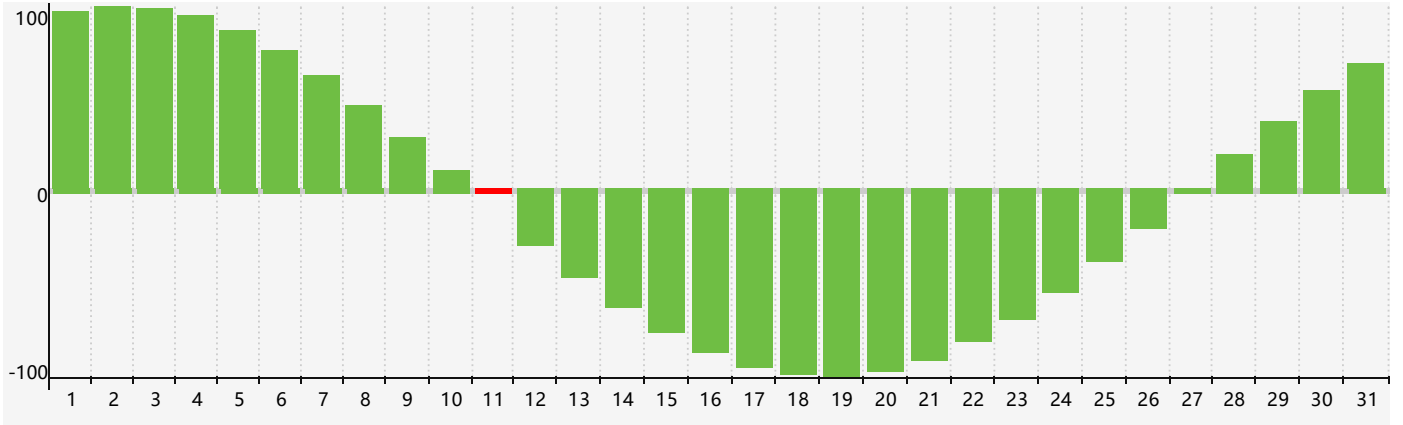

### 智力節律曲线图 - 2021年12月

### 情感節律曲线图 - 2021年12月

### 身體節律曲线图 - 2021年12月

公曆2021年十二月 農曆辛丑年 [牛年]

星期日	星期一	星期二	星期三	星期四	星期五	星期六
廿四 28 	廿五 29 身體臨界日 	廿六 30 	廿七 1 情感臨界日 	廿八 2 	廿九 3 	十一月 4 初一 
初二 5 	初三 6 	大雪 7 初四 	初五 8 	初六 9 	初七 10 	初八 11 智力臨界日 
初九 12 	初十 13 	十一 14 	十二 15 	十三 16 	十四 17 	十五 18 
十六 19 	十七 20 	冬至 21 十八 	十九 22 身體臨界日 	二十 23 	廿一 24 	廿二 25 
廿三 26 	廿四 27 	廿五 28 	廿六 29 情感臨界日 	廿七 30 	廿八 31 	廿九 1 