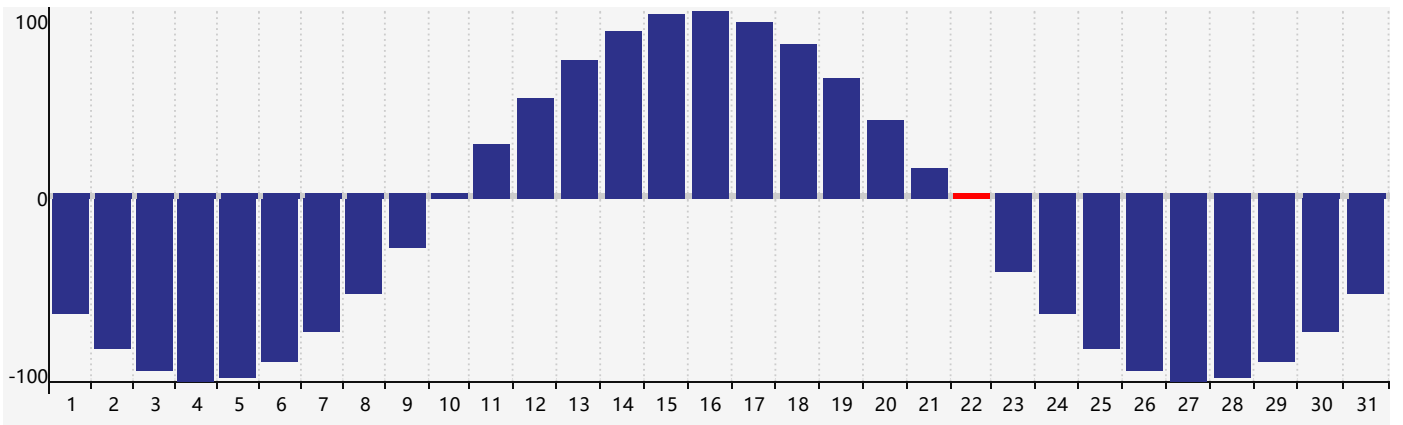

### 智力節律曲线图 - 2021年12月

### 情感節律曲线图 - 2021年12月

### 身體節律曲线图 - 2021年12月

公曆2021年十二月 農曆辛丑年 [牛年]

星期日	星期一	星期二	星期三	星期四	星期五	星期六
廿四 28 	廿五 29 身體臨界日 	廿六 30 	廿七 1 情感臨界日 	廿八 2 	廿九 3 	十一月 4 初一 
初二 5 	初三 6 	大雪 7 初四 	初五 8 	初六 9 	初七 10 	初八 11 智力臨界日 
初九 12 	初十 13 	十一 14 	十二 15 	十三 16 	十四 17 	十五 18 
十六 19 	十七 20 	冬至 21 十八 	十九 22 身體臨界日 	二十 23 	廿一 24 	廿二 25 
廿三 26 	廿四 27 	廿五 28 	廿六 29 情感臨界日 	廿七 30 	廿八 31 	廿九 1 