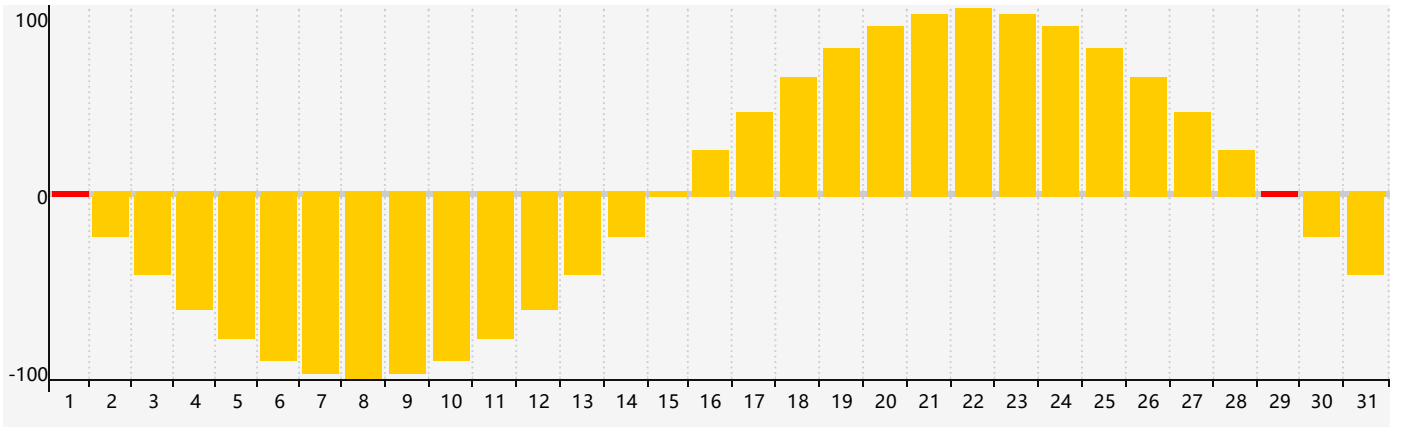

### 智力節律曲线图 - 2021年12月

### 情感節律曲线图 - 2021年12月

### 身體節律曲线图 - 2021年12月

公曆2021年十二月 農曆辛丑年 [牛年]

星期日	星期一	星期二	星期三	星期四	星期五	星期六
廿四 28 	廿五 29 身體臨界日 	廿六 30 	廿七 1 情感臨界日 	廿八 2 	廿九 3 	十一月 4 初一 
初二 5 	初三 6 	大雪 7 初四 	初五 8 	初六 9 	初七 10 	初八 11 智力臨界日 
初九 12 	初十 13 	十一 14 	十二 15 	十三 16 	十四 17 	十五 18 
十六 19 	十七 20 	冬至 21 十八 	十九 22 身體臨界日 	二十 23 	廿一 24 	廿二 25 
廿三 26 	廿四 27 	廿五 28 	廿六 29 情感臨界日 	廿七 30 	廿八 31 	廿九 1 