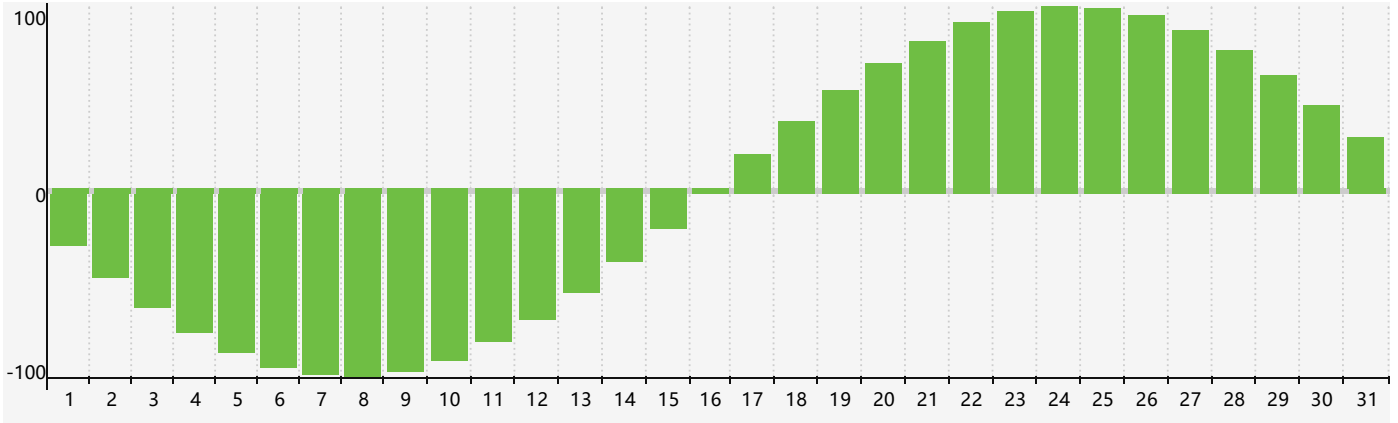

智力節律曲线图 - 2021年12月

情感節律曲线图 - 2021年12月

身體節律曲线图 - 2021年12月

公曆2021年十二月 農曆辛丑年 [牛年]

星期日	星期一	星期二	星期三	星期四	星期五	星期六
廿四 28	廿五 29	廿六 30 智力臨界日	廿七 1	廿八 2	廿九 3	十一月 4 初一 身體臨界日
初二 5	初三 6 情感臨界日	大雪 初四 7	初五 8	初六 9	初七 10	初八 11
初九 12	初十 13	十一 14	十二 15	十三 16	十四 17	十五 18
十六 19	十七 20	冬至 十八 21	十九 22	二十 23	廿一 24	廿二 25
廿三 26	廿四 27 身體臨界日	廿五 28	廿六 29	廿七 30	廿八 31	廿九 1