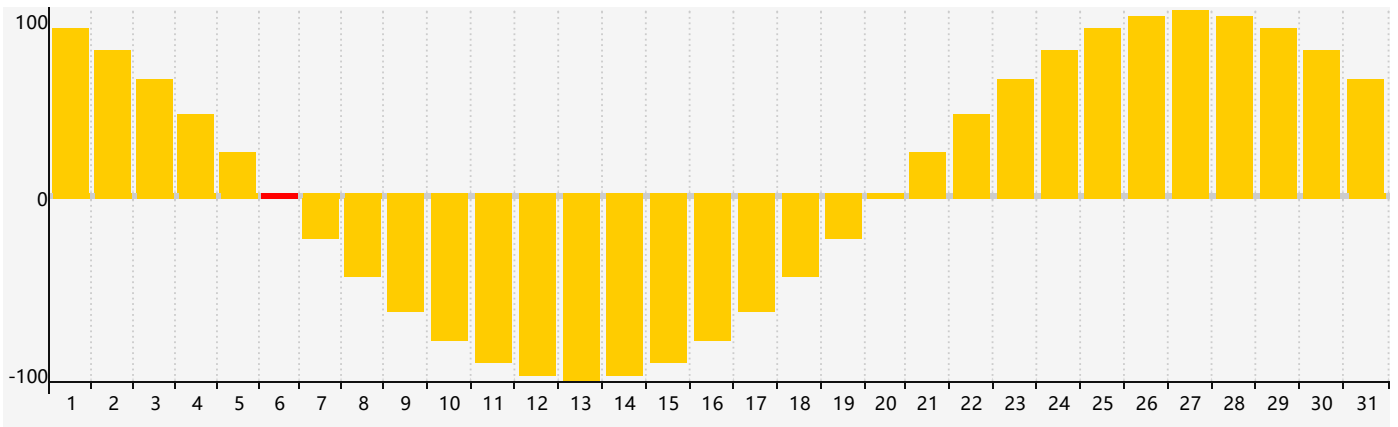

智力節律曲线图 - 2021年12月

情感節律曲线图 - 2021年12月

身體節律曲线图 - 2021年12月

公曆2021年十二月 農曆辛丑年 [牛年]

星期日	星期一	星期二	星期三	星期四	星期五	星期六
廿四 28	廿五 29	廿六 30 智力臨界日	廿七 1	廿八 2	廿九 3	十一月 4 初一 身體臨界日
初二 5	初三 6 情感臨界日	大雪 初四 7	初五 8	初六 9	初七 10	初八 11
初九 12	初十 13	十一 14	十二 15	十三 16	十四 17	十五 18
十六 19	十七 20	冬至 十八 21	十九 22	二十 23	廿一 24	廿二 25
廿三 26	廿四 27 身體臨界日	廿五 28	廿六 29	廿七 30	廿八 31	廿九 1