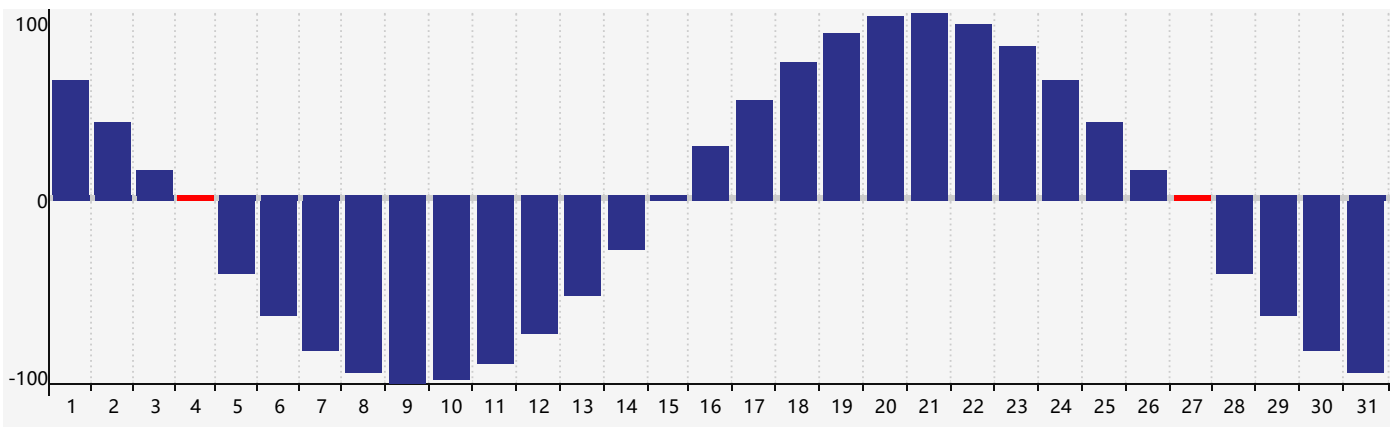

智力節律曲线图 - 2021年12月

情感節律曲线图 - 2021年12月

身體節律曲线图 - 2021年12月

公曆2021年十二月 農曆辛丑年 [牛年]

星期日	星期一	星期二	星期三	星期四	星期五	星期六
廿四 28	廿五 29	廿六 30 智力臨界日	廿七 1	廿八 2	廿九 3	十一月 4 初一 身體臨界日
初二 5	初三 6 情感臨界日	大雪 初四 7	初五 8	初六 9	初七 10	初八 11
初九 12	初十 13	十一 14	十二 15	十三 16	十四 17	十五 18
十六 19	十七 20	冬至 十八 21	十九 22	二十 23	廿一 24	廿二 25
廿三 26	廿四 27 身體臨界日	廿五 28	廿六 29	廿七 30	廿八 31	廿九 1