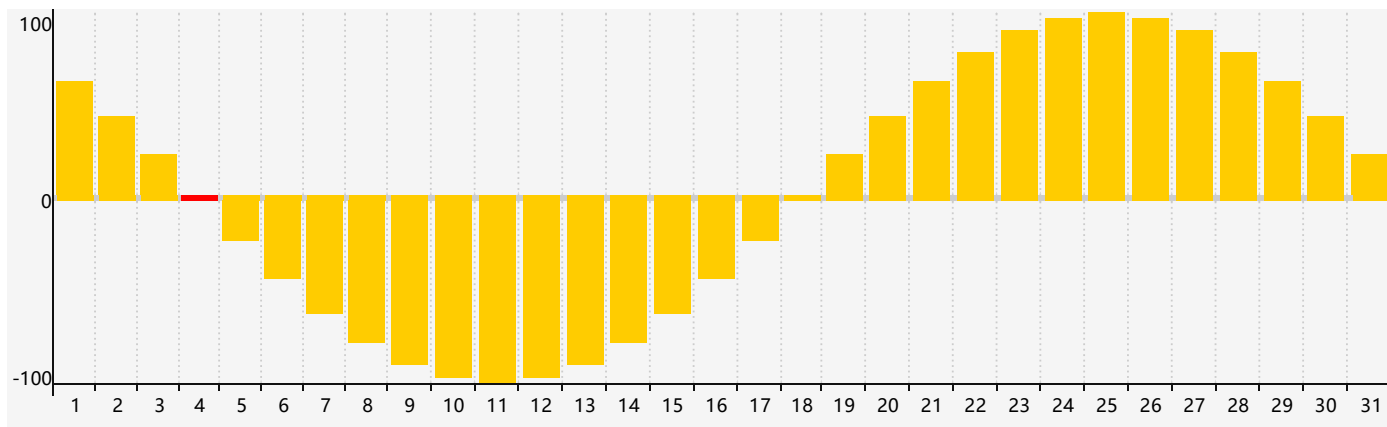

### 智力節律曲线图 - 2021年12月

### 情感節律曲线图 - 2021年12月

### 身體節律曲线图 - 2021年12月

公曆2021年十二月 農曆辛丑年 [牛年]

星期日	星期一	星期二	星期三	星期四	星期五	星期六
廿四 28	廿五 29	廿六 30	廿七 1	廿八 2	廿九 3	十一月 4 初一 情感臨界日
初二 5	初三 6	大雪 初四 7 身體臨界日	初五 8	初六 9	初七 10	初八 11
初九 12	初十 13	十一 14	十二 15	十三 16	十四 17	十五 18
十六 19	十七 20	冬至 十八 21	十九 22	二十 23	廿一 24	廿二 25
廿三 26	廿四 27 智力臨界日	廿五 28	廿六 29	廿七 30 身體臨界日	廿八 31	廿九 1 情感臨界日