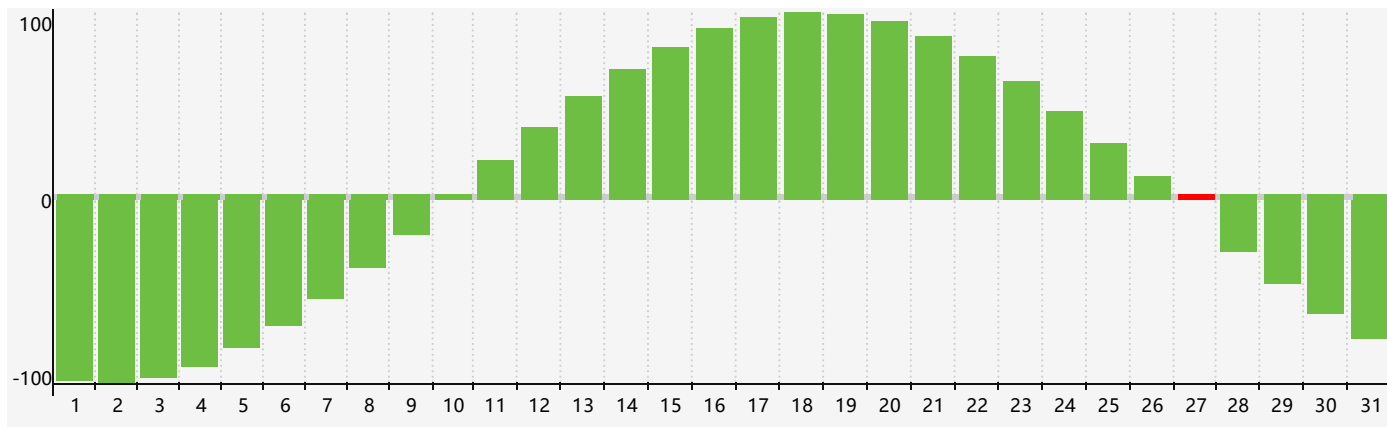

### 智力節律曲线图 - 2021年12月

### 情感節律曲线图 - 2021年12月

### 身體節律曲线图 - 2021年12月

公曆2021年十二月 農曆辛丑年 [牛年]

星期日	星期一	星期二	星期三	星期四	星期五	星期六
廿四 28	廿五 29	廿六 30	廿七 1	廿八 2	廿九 3	十一月 4 初一 情感臨界日
初二 5	初三 6	大雪 初四 7 身體臨界日	初五 8	初六 9	初七 10	初八 11
初九 12	初十 13	十一 14	十二 15	十三 16	十四 17	十五 18
十六 19	十七 20	冬至 十八 21	十九 22	二十 23	廿一 24	廿二 25
廿三 26	廿四 27 智力臨界日	廿五 28	廿六 29	廿七 30 身體臨界日	廿八 31	廿九 1 情感臨界日