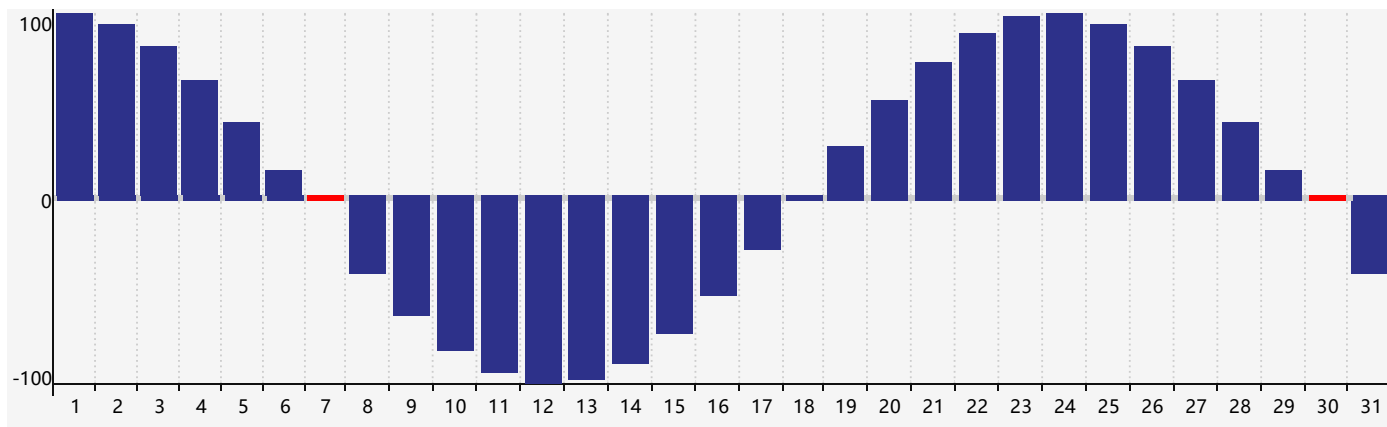

### 智力節律曲线图 - 2021年12月

### 情感節律曲线图 - 2021年12月

### 身體節律曲线图 - 2021年12月

公曆2021年十二月 農曆辛丑年 [牛年]

星期日	星期一	星期二	星期三	星期四	星期五	星期六
廿四 28	廿五 29	廿六 30	廿七 1	廿八 2	廿九 3	十一月 4 初一 情感臨界日
初二 5	初三 6	大雪 初四 7 身體臨界日	初五 8	初六 9	初七 10	初八 11
初九 12	初十 13	十一 14	十二 15	十三 16	十四 17	十五 18
十六 19	十七 20	冬至 十八 21	十九 22	二十 23	廿一 24	廿二 25
廿三 26	廿四 27 智力臨界日	廿五 28	廿六 29	廿七 30 身體臨界日	廿八 31	廿九 1 情感臨界日