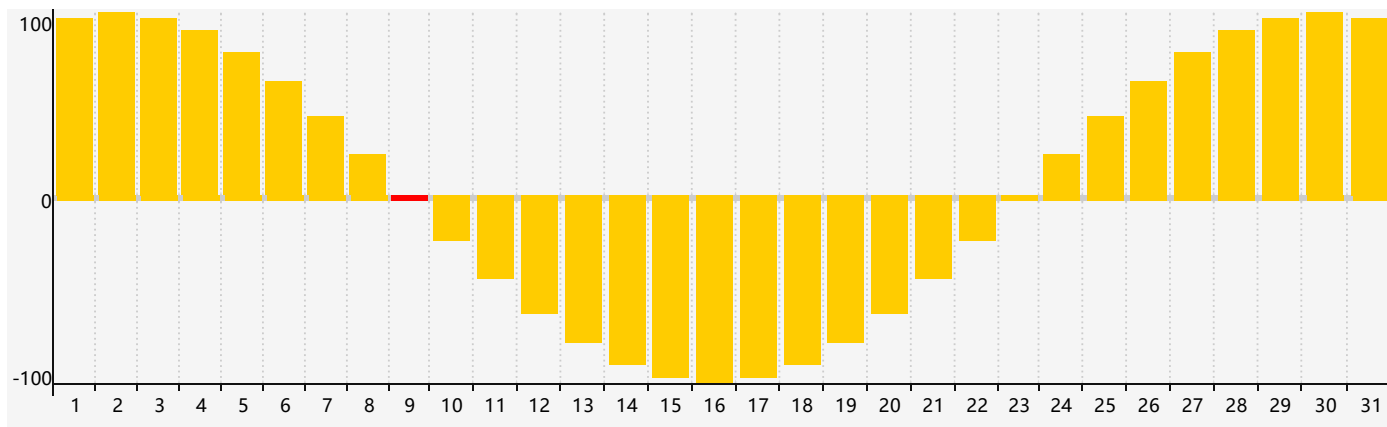

智力節律曲线图 - 2021年12月

情感節律曲线图 - 2021年12月

身體節律曲线图 - 2021年12月

公曆2021年十二月 農曆辛丑年 [牛年]

星期日	星期一	星期二	星期三	星期四	星期五	星期六
廿四 28	廿五 29	廿六 30 身體臨界日	廿七 1	廿八 2	廿九 3	十一月 4 初一
初二 5	初三 6	大雪 7 初四	初五 8	初六 9 情感臨界日	初七 10	初八 11
初九 12	初十 13	十一 14	十二 15	十三 16	十四 17	十五 18 智力臨界日
十六 19	十七 20	冬至 21 十八	十九 22	二十 23 身體臨界日	廿一 24	廿二 25
廿三 26	廿四 27	廿五 28	廿六 29	廿七 30	廿八 31	廿九 1