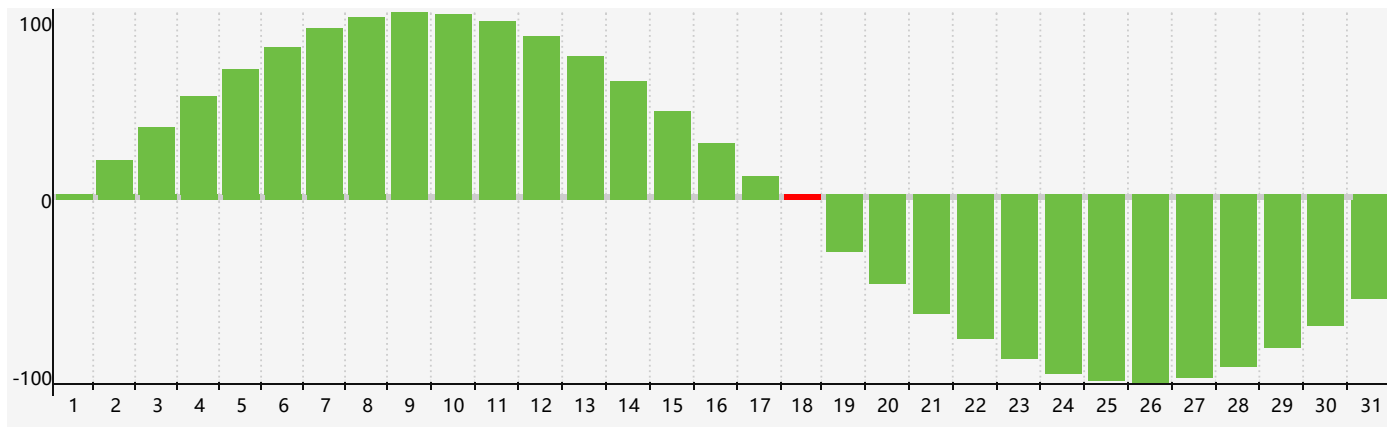

智力節律曲线图 - 2021年12月

情感節律曲线图 - 2021年12月

身體節律曲线图 - 2021年12月

公曆2021年十二月 農曆辛丑年 [牛年]

星期日	星期一	星期二	星期三	星期四	星期五	星期六
廿四 28	廿五 29	廿六 30 身體臨界日	廿七 1	廿八 2	廿九 3	十一月 4 初一
初二 5	初三 6	大雪 7 初四	初五 8	初六 9 情感臨界日	初七 10	初八 11
初九 12	初十 13	十一 14	十二 15	十三 16	十四 17	十五 18 智力臨界日
十六 19	十七 20	冬至 21 十八	十九 22	二十 23 身體臨界日	廿一 24	廿二 25
廿三 26	廿四 27	廿五 28	廿六 29	廿七 30	廿八 31	廿九 1