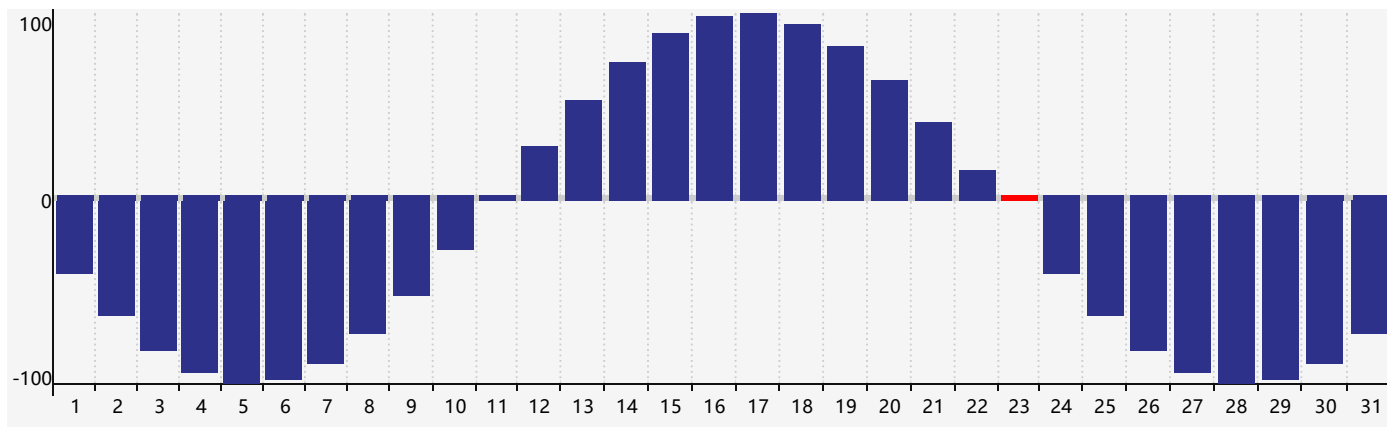

智力節律曲线图 - 2021年12月

情感節律曲线图 - 2021年12月

身體節律曲线图 - 2021年12月

公曆2021年十二月 農曆辛丑年 [牛年]

星期日	星期一	星期二	星期三	星期四	星期五	星期六
廿四 28	廿五 29	廿六 30 身體臨界日	廿七 1	廿八 2	廿九 3	十一月 4 初一
初二 5	初三 6	大雪 7 初四	初五 8	初六 9 情感臨界日	初七 10	初八 11
初九 12	初十 13	十一 14	十二 15	十三 16	十四 17	十五 18 智力臨界日
十六 19	十七 20	冬至 21 十八	十九 22	二十 23 身體臨界日	廿一 24	廿二 25
廿三 26	廿四 27	廿五 28	廿六 29	廿七 30	廿八 31	廿九 1