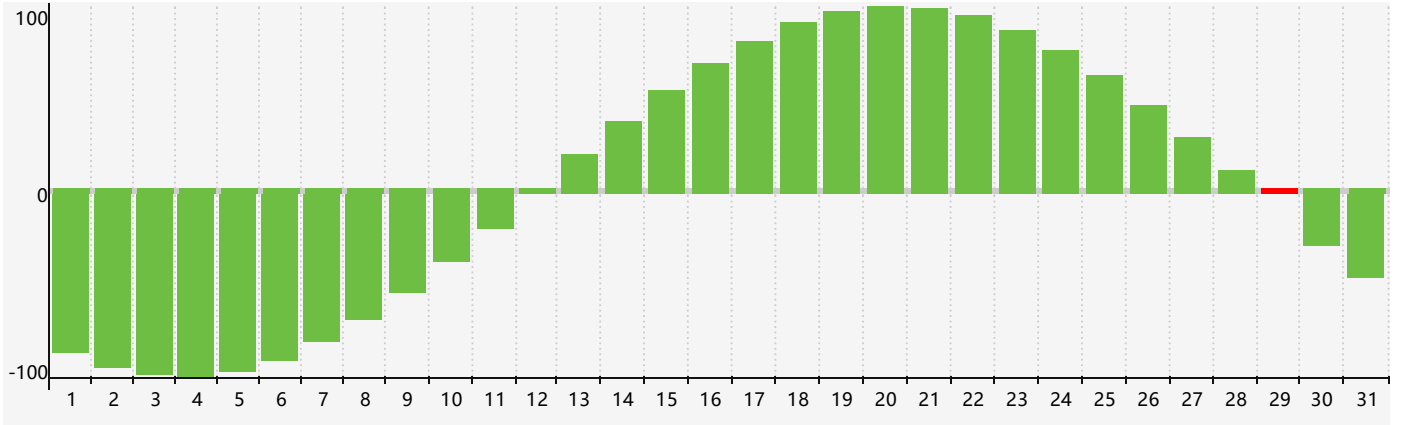

### 智力節律曲线图 - 2021年12月

### 情感節律曲线图 - 2021年12月

### 身體節律曲线图 - 2021年12月

公曆2021年十二月 農曆辛丑年 [牛年]

星期日	星期一	星期二	星期三	星期四	星期五	星期六
廿四 28	廿五 29	廿六 30 情感臨界日	廿七 1	廿八 2	廿九 3	十一月 4 初一
初二 5	初三 6	大雪 7 初四	初五 8	初六 9	初七 10	初八 11
初九 12	初十 13	十一 14	十二 15	十三 16	十四 17 身體臨界日	十五 18
十六 19	十七 20	冬至 21 十八	十九 22	二十 23	廿一 24	廿二 25
廿三 26	廿四 27	廿五 28 情感臨界日	廿六 29 智力臨界日	廿七 30	廿八 31	廿九 1