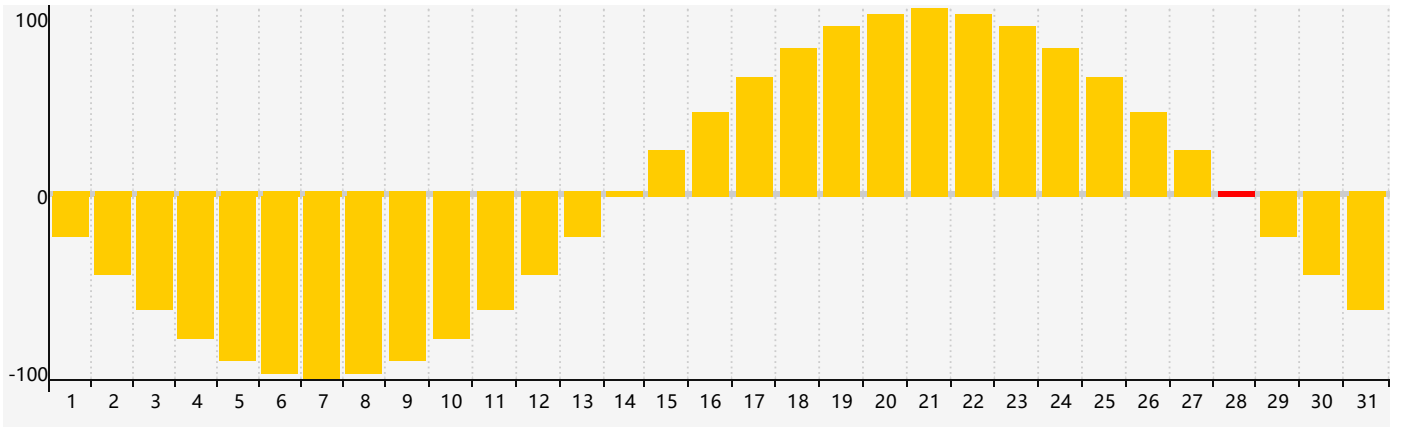

### 智力節律曲线图 - 2021年12月

### 情感節律曲线图 - 2021年12月

### 身體節律曲线图 - 2021年12月

公曆2021年十二月 農曆辛丑年 [牛年]

星期日	星期一	星期二	星期三	星期四	星期五	星期六
廿四 28	廿五 29	廿六 30 情感臨界日	廿七 1	廿八 2	廿九 3	十一月 4 初一
初二 5	初三 6	大雪 7 初四	初五 8	初六 9	初七 10	初八 11
初九 12	初十 13	十一 14	十二 15	十三 16	十四 17 身體臨界日	十五 18
十六 19	十七 20	冬至 21 十八	十九 22	二十 23	廿一 24	廿二 25
廿三 26	廿四 27	廿五 28 情感臨界日	廿六 29 智力臨界日	廿七 30	廿八 31	廿九 1