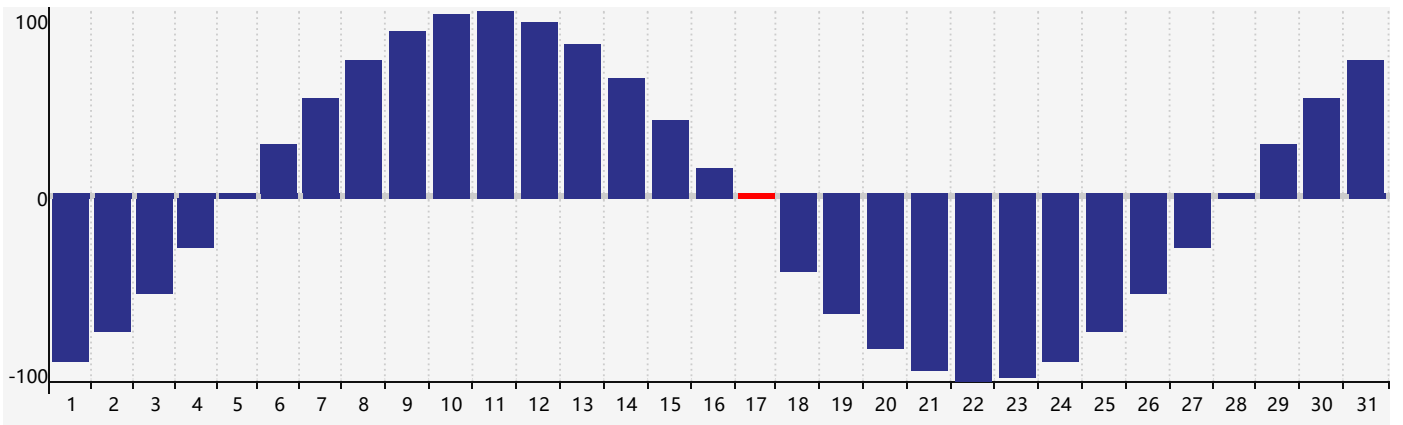

### 智力節律曲线图 - 2021年12月

### 情感節律曲线图 - 2021年12月

### 身體節律曲线图 - 2021年12月

公曆2021年十二月 農曆辛丑年 [牛年]

星期日	星期一	星期二	星期三	星期四	星期五	星期六
廿四 28	廿五 29	廿六 30 情感臨界日	廿七 1	廿八 2	廿九 3	十一月 4 初一
初二 5	初三 6	大雪 7 初四	初五 8	初六 9	初七 10	初八 11
初九 12	初十 13	十一 14	十二 15	十三 16	十四 17 身體臨界日	十五 18
十六 19	十七 20	冬至 21 十八	十九 22	二十 23	廿一 24	廿二 25
廿三 26	廿四 27	廿五 28 情感臨界日	廿六 29 智力臨界日	廿七 30	廿八 31	廿九 1