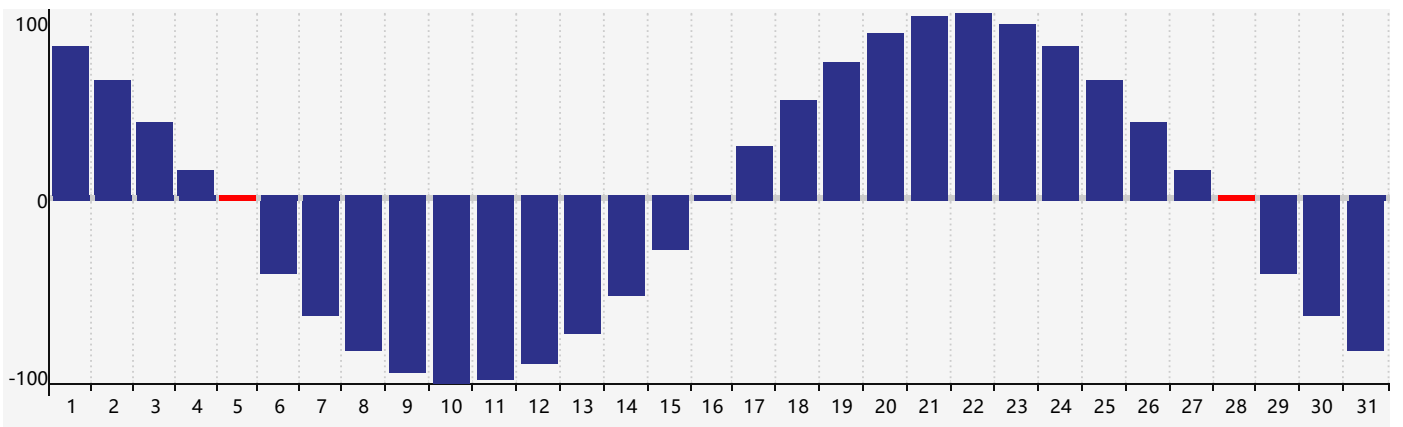

### 智力節律曲线图 - 2021年12月

### 情感節律曲线图 - 2021年12月

### 身體節律曲线图 - 2021年12月

公曆2021年十二月 農曆辛丑年 [牛年]

星期日	星期一	星期二	星期三	星期四	星期五	星期六
廿四 28	廿五 29	廿六 30	廿七 1	廿八 2	廿九 3	十一月 4 初一
初二 5 身體臨界日	初三 6	大雪 7 初四	初五 8	初六 9	初七 10	初八 11
初九 12 情感臨界日	初十 13	十一 14	十二 15	十三 16	十四 17	十五 18
十六 19	十七 20	冬至 21 十八	十九 22	二十 23	廿一 24	廿二 25
廿三 26	廿四 27	廿五 28 身體臨界日	廿六 29 智力臨界日	廿七 30	廿八 31	廿九 1