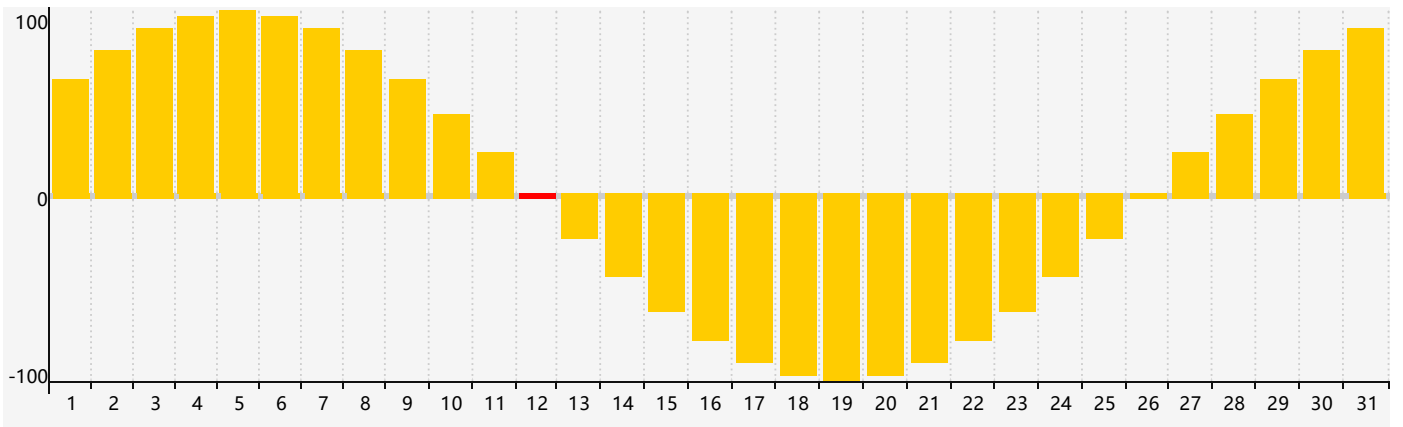

### 智力節律曲线图 - 2021年12月

### 情感節律曲线图 - 2021年12月

### 身體節律曲线图 - 2021年12月

公曆2021年十二月 農曆辛丑年 [牛年]

星期日	星期一	星期二	星期三	星期四	星期五	星期六
廿四 28	廿五 29	廿六 30	廿七 1	廿八 2	廿九 3	十一月 4 初一
初二 5 身體臨界日	初三 6	大雪 7 初四	初五 8	初六 9	初七 10	初八 11
初九 12 情感臨界日	初十 13	十一 14	十二 15	十三 16	十四 17	十五 18
十六 19	十七 20	冬至 21 十八	十九 22	二十 23	廿一 24	廿二 25
廿三 26	廿四 27	廿五 28 身體臨界日	廿六 29 智力臨界日	廿七 30	廿八 31	廿九 1