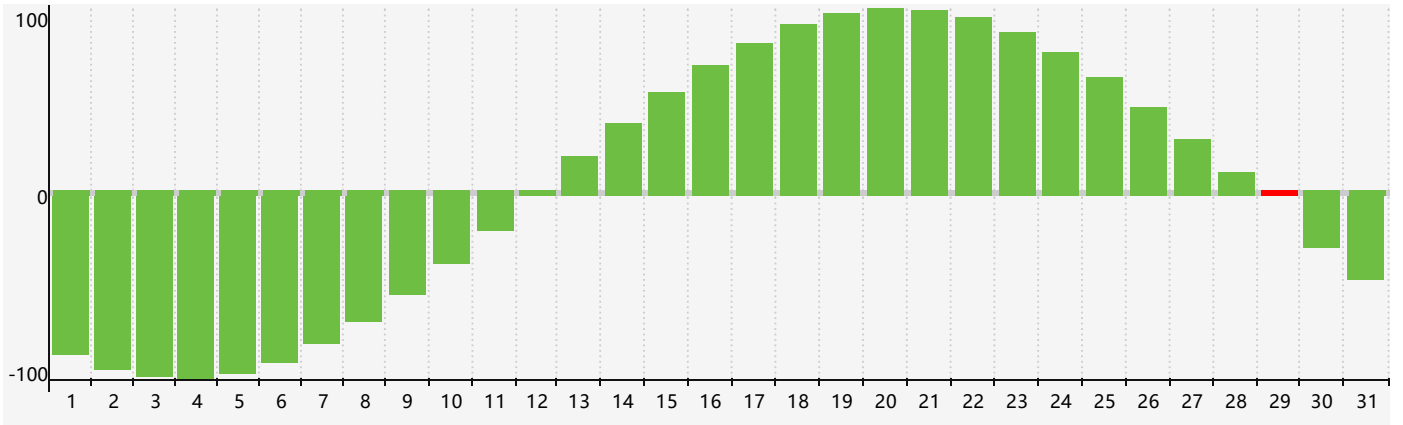

### 智力節律曲线图 - 2021年12月

### 情感節律曲线图 - 2021年12月

### 身體節律曲线图 - 2021年12月

公曆2021年十二月 農曆辛丑年 [牛年]

星期日	星期一	星期二	星期三	星期四	星期五	星期六
廿四 28	廿五 29	廿六 30	廿七 1	廿八 2	廿九 3	十一月 4 初一
初二 5 身體臨界日	初三 6	大雪 7 初四	初五 8	初六 9	初七 10	初八 11
初九 12 情感臨界日	初十 13	十一 14	十二 15	十三 16	十四 17	十五 18
十六 19	十七 20	冬至 21 十八	十九 22	二十 23	廿一 24	廿二 25
廿三 26	廿四 27	廿五 28 身體臨界日	廿六 29 智力臨界日	廿七 30	廿八 31	廿九 1