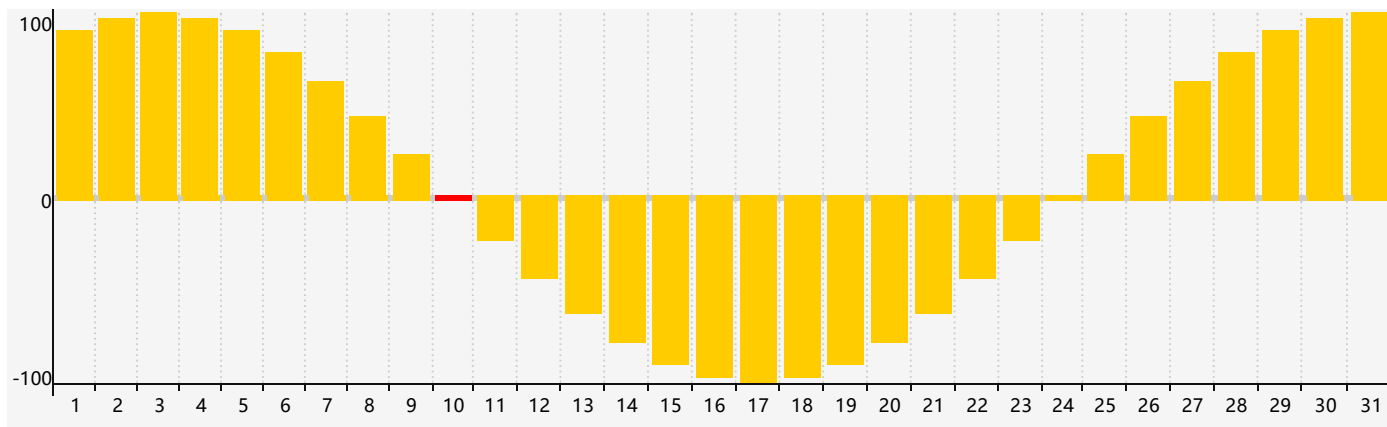

智力節律曲线图 - 2021年12月

情感節律曲线图 - 2021年12月

身體節律曲线图 - 2021年12月

公曆2021年十二月 農曆辛丑年 [牛年]

星期日	星期一	星期二	星期三	星期四	星期五	星期六
廿四 28	廿五 29	廿六 30	廿七 1	廿八 2	廿九 3	十一月 4 初一
初二 5	初三 6	大雪 初四 7	初五 8 身體臨界日	初六 9	初七 10 情感臨界日	初八 11
初九 12	初十 13	十一 14	十二 15	十三 16	十四 17	十五 18
十六 19	十七 20	冬至 十八 21	十九 22 智力臨界日	二十 23	廿一 24	廿二 25
廿三 26	廿四 27	廿五 28	廿六 29	廿七 30	廿八 31 身體臨界日	廿九 1