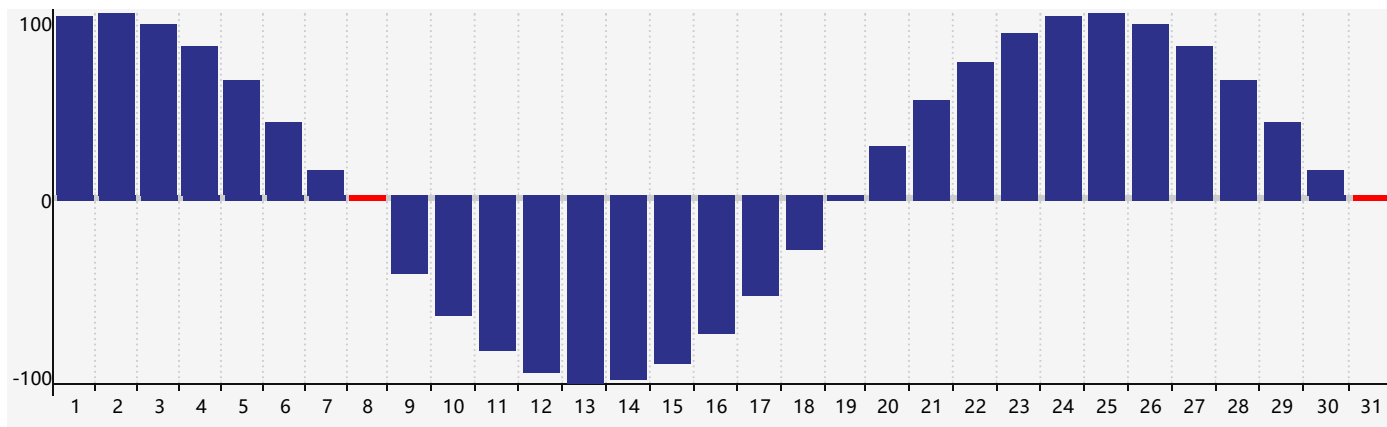

智力節律曲线图 - 2021年12月

情感節律曲线图 - 2021年12月

身體節律曲线图 - 2021年12月

公曆2021年十二月 農曆辛丑年 [牛年]

星期日	星期一	星期二	星期三	星期四	星期五	星期六
廿四 28	廿五 29	廿六 30	廿七 1	廿八 2	廿九 3	十一月 4 初一
初二 5	初三 6	大雪 初四 7	初五 8 身體臨界日	初六 9	初七 10 情感臨界日	初八 11
初九 12	初十 13	十一 14	十二 15	十三 16	十四 17	十五 18
十六 19	十七 20	冬至 十八 21	十九 22 智力臨界日	二十 23	廿一 24	廿二 25
廿三 26	廿四 27	廿五 28	廿六 29	廿七 30	廿八 31 身體臨界日	廿九 1