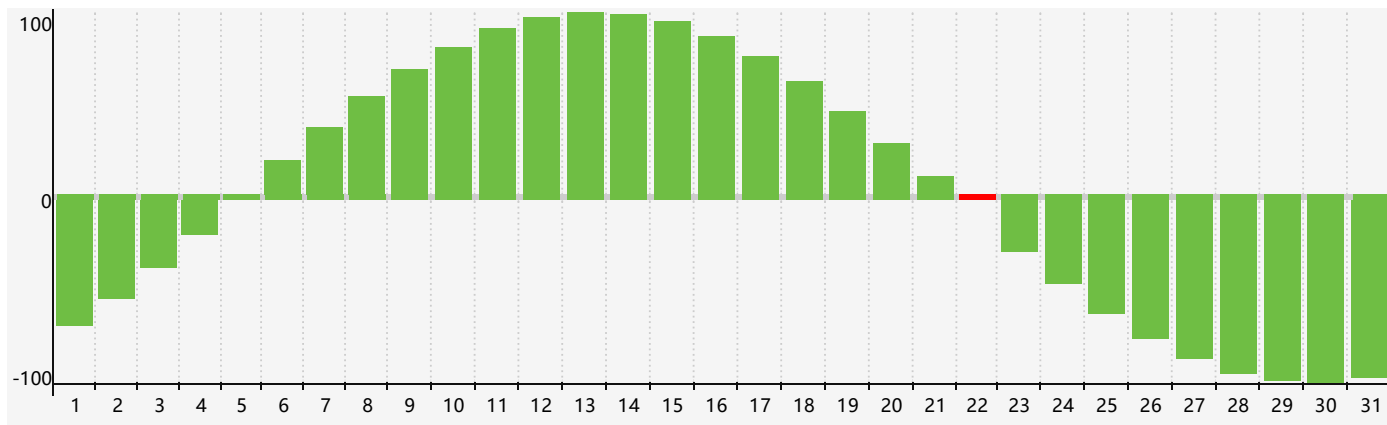

智力節律曲线图 - 2021年12月

情感節律曲线图 - 2021年12月

身體節律曲线图 - 2021年12月

公曆2021年十二月 農曆辛丑年 [牛年]

星期日	星期一	星期二	星期三	星期四	星期五	星期六
廿四 28	廿五 29	廿六 30	廿七 1	廿八 2	廿九 3	十一月 4 初一
初二 5	初三 6	大雪 初四 7	初五 8 身體臨界日	初六 9	初七 10 情感臨界日	初八 11
初九 12	初十 13	十一 14	十二 15	十三 16	十四 17	十五 18
十六 19	十七 20	冬至 十八 21	十九 22 智力臨界日	二十 23	廿一 24	廿二 25
廿三 26	廿四 27	廿五 28	廿六 29	廿七 30	廿八 31 身體臨界日	廿九 1