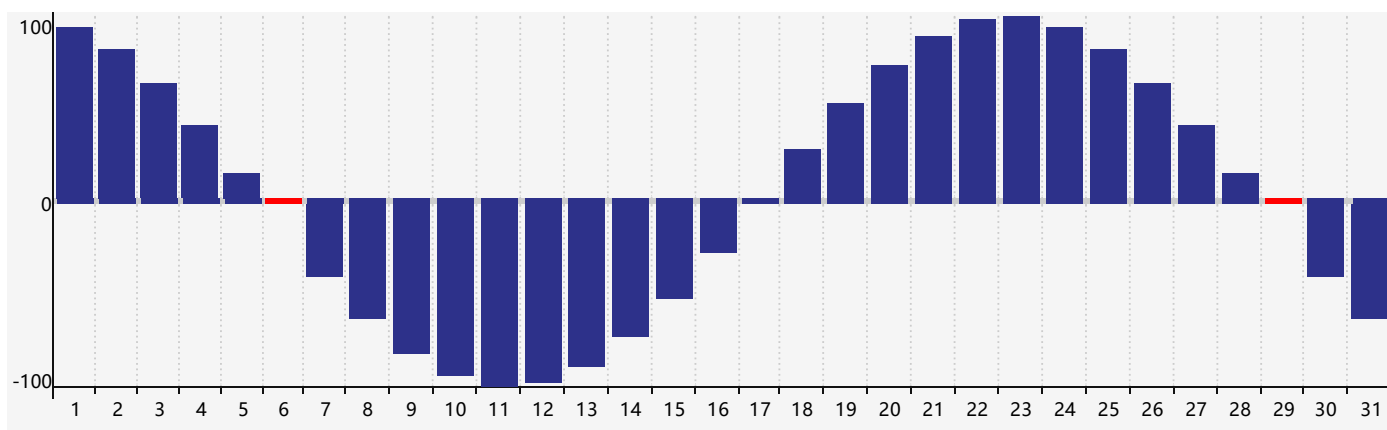

### 智力節律曲线图 - 2021年12月

### 情感節律曲线图 - 2021年12月

### 身體節律曲线图 - 2021年12月

公曆2021年十二月 農曆辛丑年 [牛年]

星期日	星期一	星期二	星期三	星期四	星期五	星期六
廿四 28	廿五 29	廿六 30	廿七 1	廿八 2	廿九 3	十一月 4 初一
初二 5	初三 6 身體臨界日	大雪 初四 7	初五 8	初六 9	初七 10 情感臨界日	初八 11
初九 12	初十 13	十一 14	十二 15 智力臨界日	十三 16	十四 17	十五 18
十六 19	十七 20	冬至 十八 21	十九 22	二十 23	廿一 24	廿二 25
廿三 26	廿四 27	廿五 28	廿六 29 身體臨界日	廿七 30	廿八 31	廿九 1