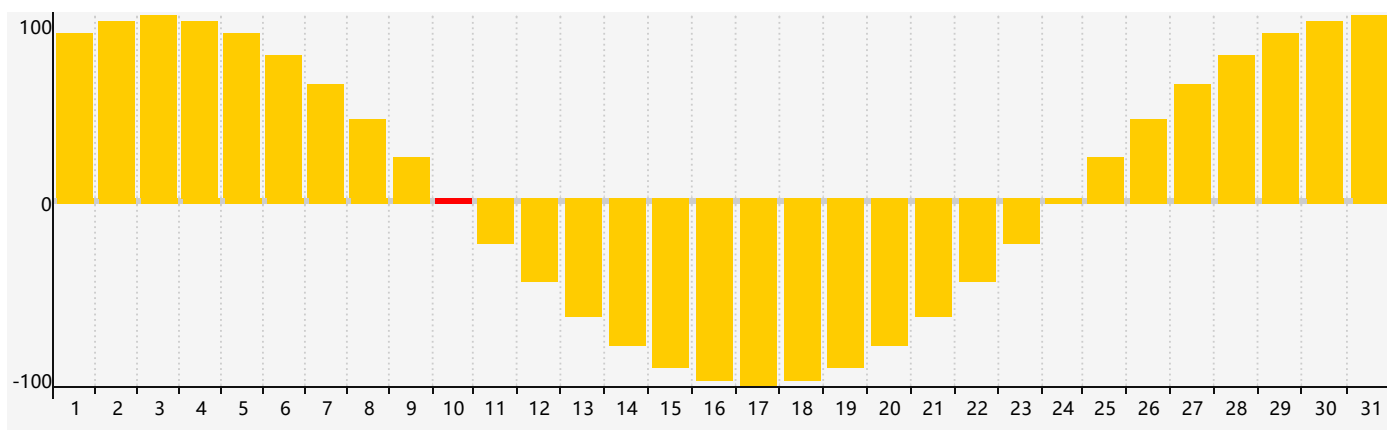

### 智力節律曲线图 - 2021年12月

### 情感節律曲线图 - 2021年12月

### 身體節律曲线图 - 2021年12月

公曆2021年十二月 農曆辛丑年 [牛年]

星期日	星期一	星期二	星期三	星期四	星期五	星期六
廿四 28	廿五 29	廿六 30	廿七 1	廿八 2	廿九 3	十一月 4 初一
初二 5	初三 6 身體臨界日	大雪 初四 7	初五 8	初六 9	初七 10 情感臨界日	初八 11
初九 12	初十 13	十一 14	十二 15 智力臨界日	十三 16	十四 17	十五 18
十六 19	十七 20	冬至 十八 21	十九 22	二十 23	廿一 24	廿二 25
廿三 26	廿四 27	廿五 28	廿六 29 身體臨界日	廿七 30	廿八 31	廿九 1