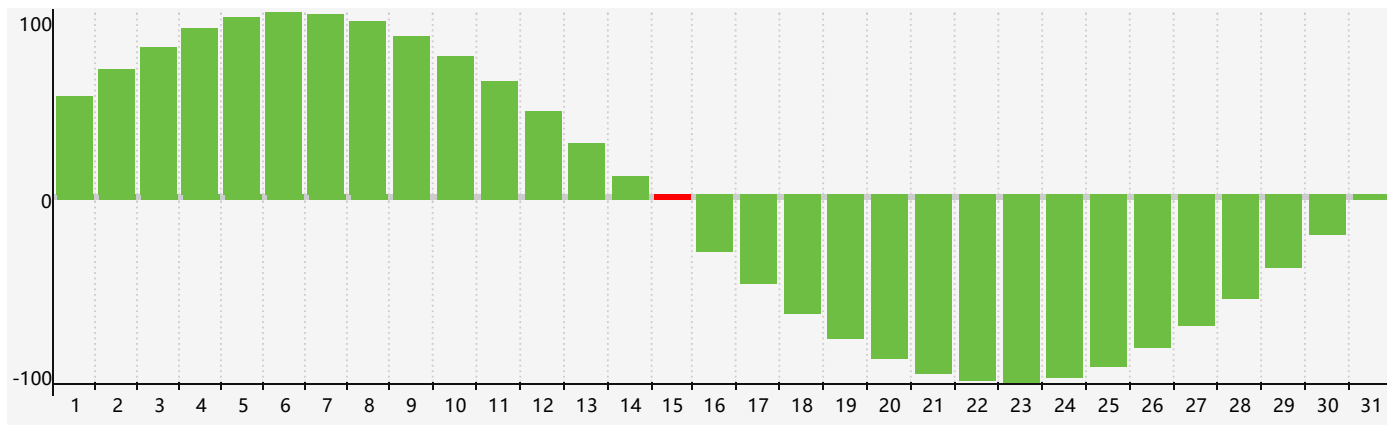

### 智力節律曲线图 - 2021年12月

### 情感節律曲线图 - 2021年12月

### 身體節律曲线图 - 2021年12月

公曆2021年十二月 農曆辛丑年 [牛年]

星期日	星期一	星期二	星期三	星期四	星期五	星期六
廿四 28	廿五 29	廿六 30	廿七 1	廿八 2	廿九 3	十一月 4 初一
初二 5	初三 6 身體臨界日	大雪 初四 7	初五 8	初六 9	初七 10 情感臨界日	初八 11
初九 12	初十 13	十一 14	十二 15 智力臨界日	十三 16	十四 17	十五 18
十六 19	十七 20	冬至 十八 21	十九 22	二十 23	廿一 24	廿二 25
廿三 26	廿四 27	廿五 28	廿六 29 身體臨界日	廿七 30	廿八 31	廿九 1