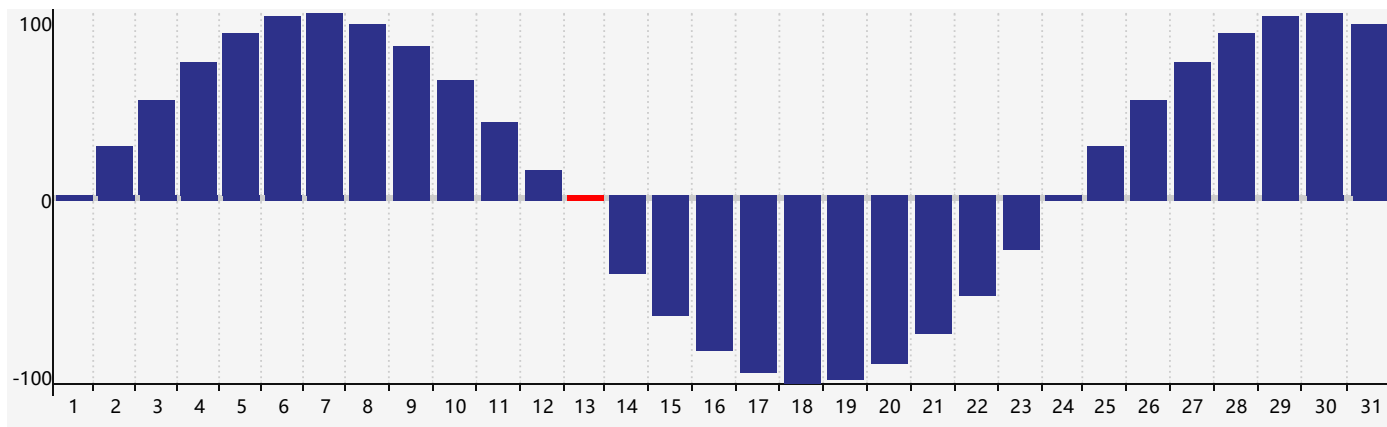

智力節律曲线图 - 2021年12月

情感節律曲线图 - 2021年12月

身體節律曲线图 - 2021年12月

公曆2021年十二月 農曆辛丑年 [牛年]

星期日	星期一	星期二	星期三	星期四	星期五	星期六
廿四 28	廿五 29	廿六 30	廿七 1	廿八 2	廿九 3	十一月 4 初一
初二 5	初三 6	大雪 初四 7	初五 8	初六 9	初七 10	初八 11
初九 12	初十 13 身體臨界日	十一 14	十二 15	十三 16	十四 17 智力臨界日	十五 18
十六 19 情感臨界日	十七 20	冬至 十八 21	十九 22	二十 23	廿一 24	廿二 25
廿三 26	廿四 27	廿五 28	廿六 29	廿七 30	廿八 31	廿九 1