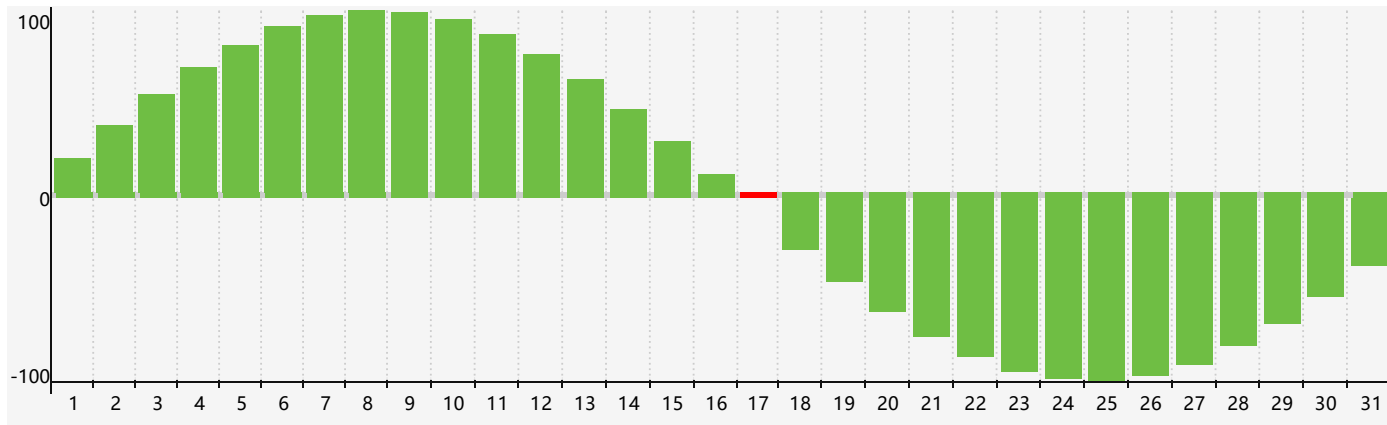

智力節律曲线图 - 2021年12月

情感節律曲线图 - 2021年12月

身體節律曲线图 - 2021年12月

公曆2021年十二月 農曆辛丑年 [牛年]

星期日	星期一	星期二	星期三	星期四	星期五	星期六
廿四 28	廿五 29	廿六 30	廿七 1	廿八 2	廿九 3	十一月 4 初一
初二 5	初三 6	大雪 初四 7	初五 8	初六 9	初七 10	初八 11
初九 12	初十 13 身體臨界日	十一 14	十二 15	十三 16	十四 17 智力臨界日	十五 18
十六 19 情感臨界日	十七 20	冬至 十八 21	十九 22	二十 23	廿一 24	廿二 25
廿三 26	廿四 27	廿五 28	廿六 29	廿七 30	廿八 31	廿九 1