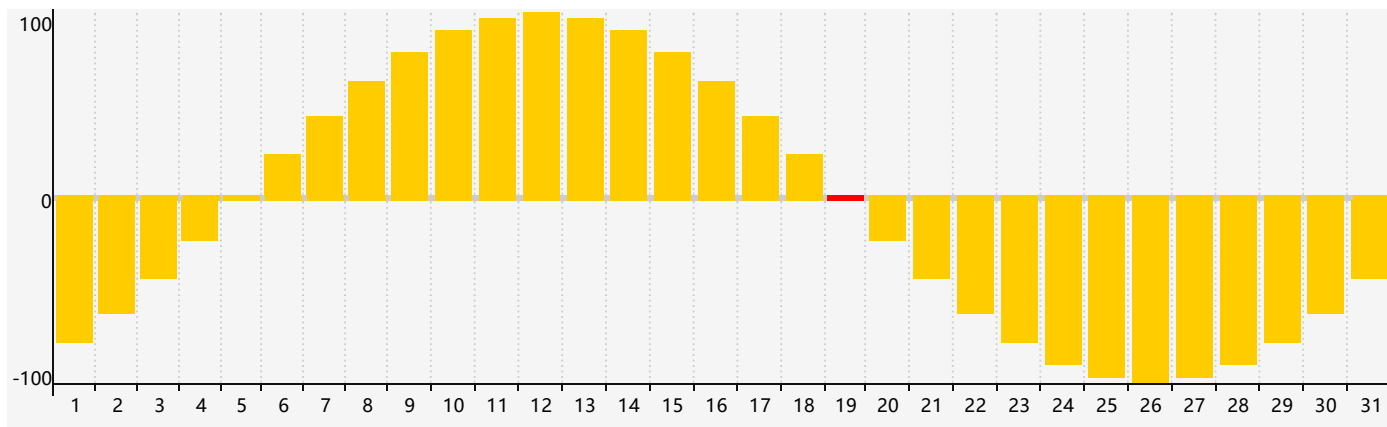

智力節律曲线图 - 2021年12月

情感節律曲线图 - 2021年12月

身體節律曲线图 - 2021年12月

公曆2021年十二月 農曆辛丑年 [牛年]

星期日	星期一	星期二	星期三	星期四	星期五	星期六
廿四 28	廿五 29	廿六 30	廿七 1	廿八 2	廿九 3	十一月 4 初一
初二 5	初三 6	大雪 初四 7	初五 8	初六 9	初七 10	初八 11
初九 12	初十 13 身體臨界日	十一 14	十二 15	十三 16	十四 17 智力臨界日	十五 18
十六 19 情感臨界日	十七 20	冬至 十八 21	十九 22	二十 23	廿一 24	廿二 25
廿三 26	廿四 27	廿五 28	廿六 29	廿七 30	廿八 31	廿九 1