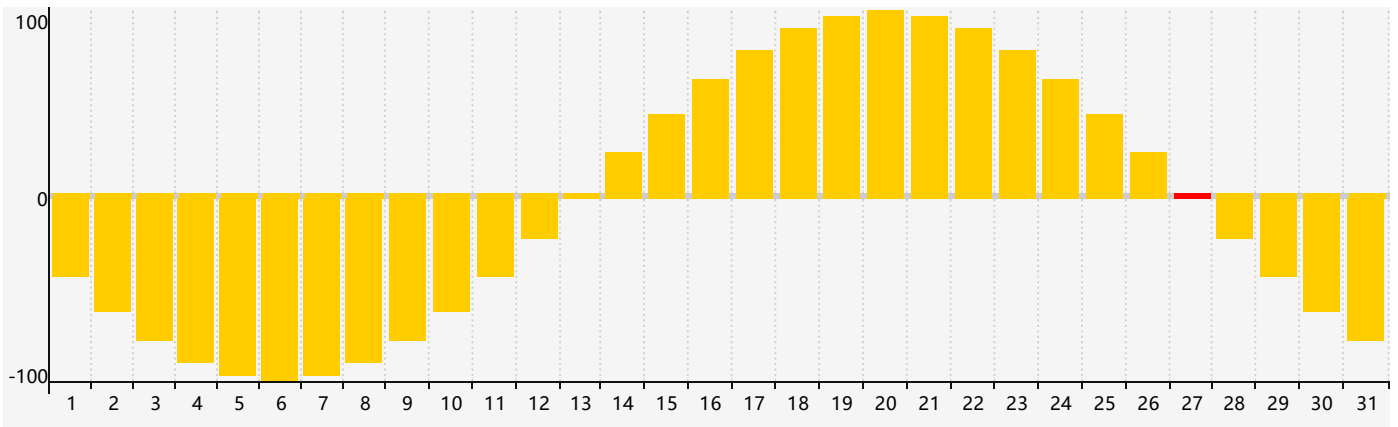

### 智力節律曲线图 - 2021年12月

### 情感節律曲线图 - 2021年12月

### 身體節律曲线图 - 2021年12月

公曆2021年十二月 農曆辛丑年 [牛年]

星期日	星期一	星期二	星期三	星期四	星期五	星期六
廿四 28	廿五 29 情感臨界日	廿六 30	廿七 1	廿八 2	廿九 3	十一月 4 初一
初二 5	初三 6	大雪 初四 7	初五 8 身體臨界日	初六 9	初七 10	初八 11
初九 12	初十 13	十一 14	十二 15 智力臨界日	十三 16	十四 17	十五 18
十六 19	十七 20	冬至 十八 21	十九 22	二十 23	廿一 24	廿二 25
廿三 26	廿四 27 情感臨界日	廿五 28	廿六 29	廿七 30	廿八 31 身體臨界日	廿九 1