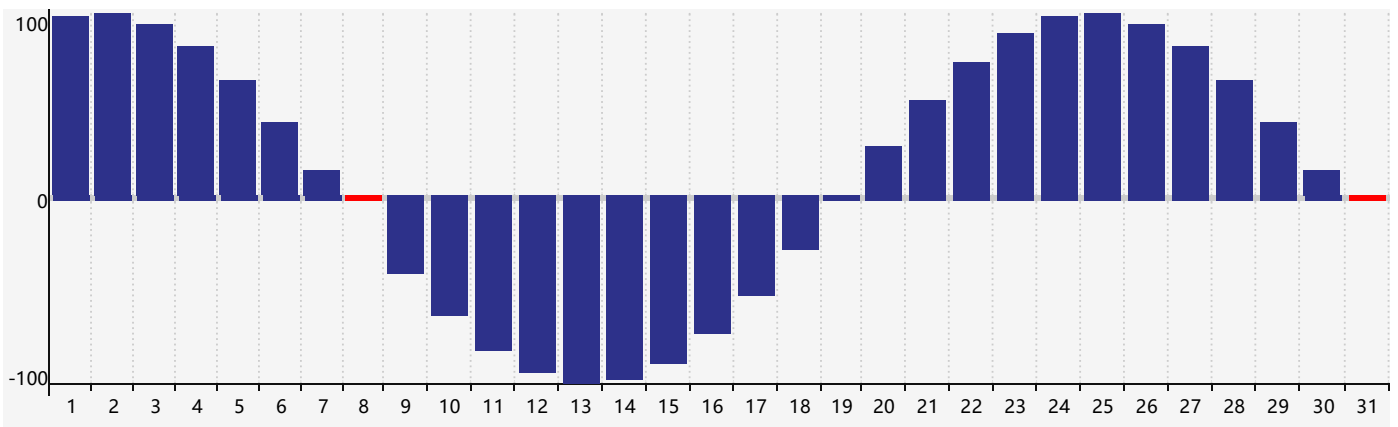

### 智力節律曲线图 - 2021年12月

### 情感節律曲线图 - 2021年12月

### 身體節律曲线图 - 2021年12月

公曆2021年十二月 農曆辛丑年 [牛年]

星期日	星期一	星期二	星期三	星期四	星期五	星期六
廿四 28	廿五 29 情感臨界日	廿六 30	廿七 1	廿八 2	廿九 3	十一月 4 初一
初二 5	初三 6	大雪 初四 7	初五 8 身體臨界日	初六 9	初七 10	初八 11
初九 12	初十 13	十一 14	十二 15 智力臨界日	十三 16	十四 17	十五 18
十六 19	十七 20	冬至 十八 21	十九 22	二十 23	廿一 24	廿二 25
廿三 26	廿四 27 情感臨界日	廿五 28	廿六 29	廿七 30	廿八 31 身體臨界日	廿九 1