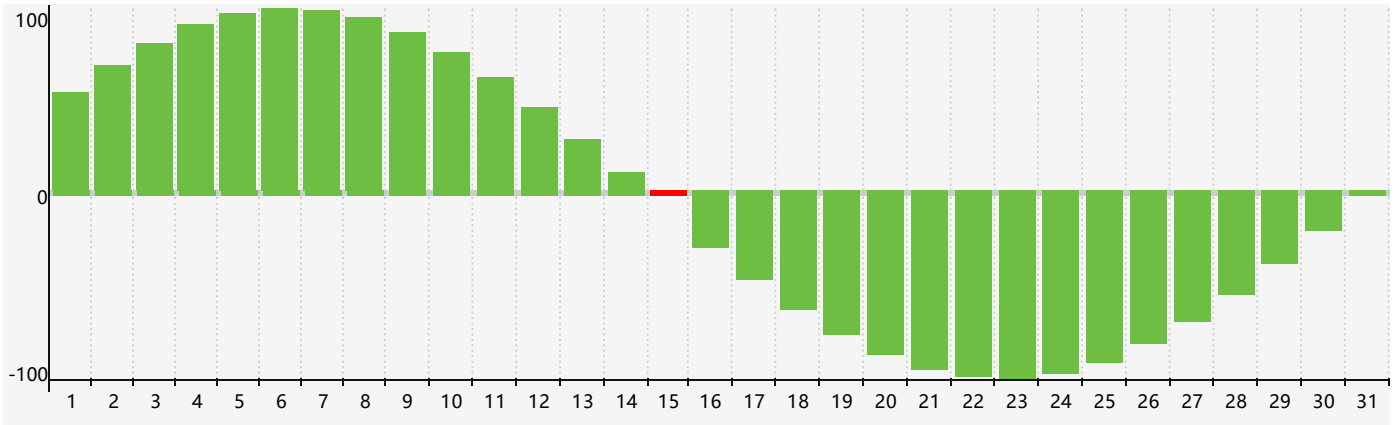

### 智力節律曲线图 - 2021年12月

### 情感節律曲线图 - 2021年12月

### 身體節律曲线图 - 2021年12月

公曆2021年十二月 農曆辛丑年 [牛年]

星期日	星期一	星期二	星期三	星期四	星期五	星期六
廿四 28	廿五 29 情感臨界日	廿六 30	廿七 1	廿八 2	廿九 3	十一月 4 初一
初二 5	初三 6	大雪 初四 7	初五 8 身體臨界日	初六 9	初七 10	初八 11
初九 12	初十 13	十一 14	十二 15 智力臨界日	十三 16	十四 17	十五 18
十六 19	十七 20	冬至 十八 21	十九 22	二十 23	廿一 24	廿二 25
廿三 26	廿四 27 情感臨界日	廿五 28	廿六 29	廿七 30	廿八 31 身體臨界日	廿九 1