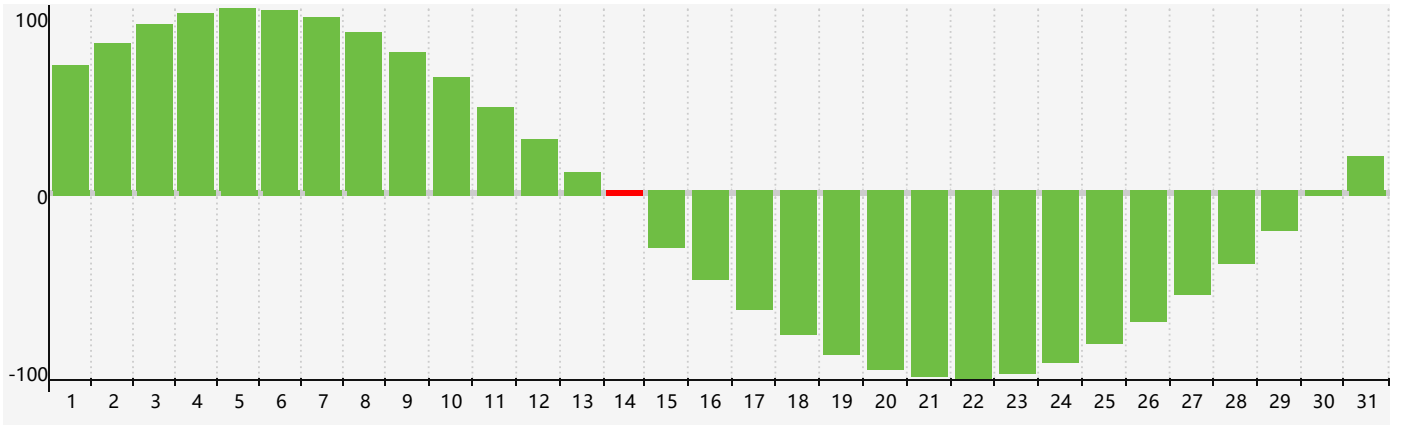

### 智力節律曲线图 - 2021年12月

### 情感節律曲线图 - 2021年12月

### 身體節律曲线图 - 2021年12月

公曆2021年十二月 農曆辛丑年 [牛年]

星期日	星期一	星期二	星期三	星期四	星期五	星期六
廿四 28	廿五 29	廿六 30	廿七 1	廿八 2	廿九 3	十一月 4 初一
初二 5 身體臨界日	初三 6	大雪 初四 7	初五 8	初六 9	初七 10	初八 11
初九 12	初十 13	十一 14 智力臨界日	十二 15 情感臨界日	十三 16	十四 17	十五 18
十六 19	十七 20	冬至 十八 21	十九 22	二十 23	廿一 24	廿二 25
廿三 26	廿四 27	廿五 28 身體臨界日	廿六 29	廿七 30	廿八 31	廿九 1