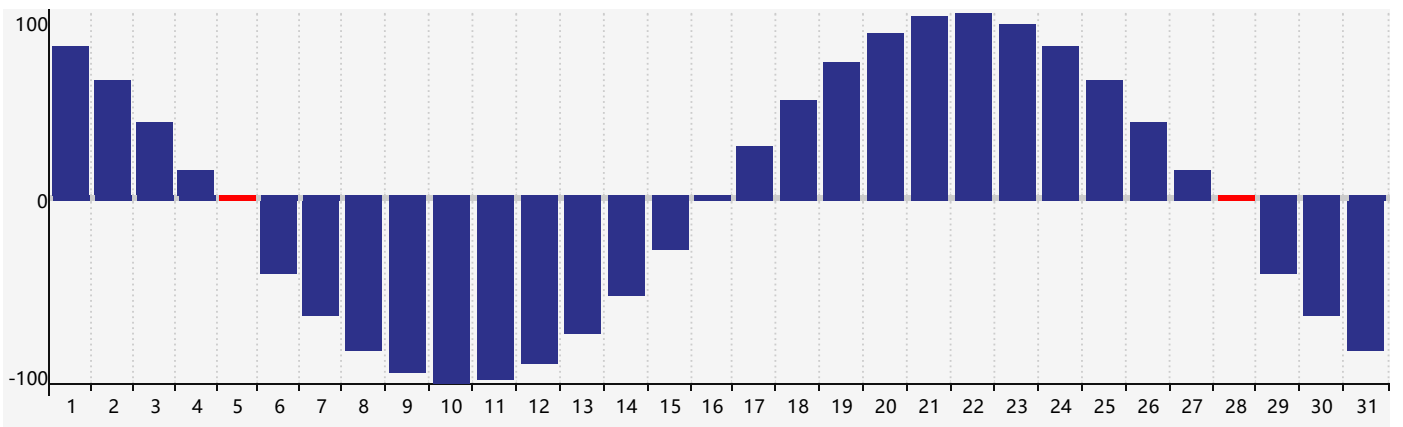

### 智力節律曲线图 - 2021年12月

### 情感節律曲线图 - 2021年12月

### 身體節律曲线图 - 2021年12月

公曆2021年十二月 農曆辛丑年 [牛年]

星期日	星期一	星期二	星期三	星期四	星期五	星期六
廿四 28	廿五 29	廿六 30	廿七 1	廿八 2	廿九 3	十一月 4 初一
初二 5 身體臨界日	初三 6	大雪 初四 7	初五 8	初六 9	初七 10	初八 11
初九 12	初十 13	十一 14 智力臨界日	十二 15 情感臨界日	十三 16	十四 17	十五 18
十六 19	十七 20	冬至 十八 21	十九 22	二十 23	廿一 24	廿二 25
廿三 26	廿四 27	廿五 28 身體臨界日	廿六 29	廿七 30	廿八 31	廿九 1