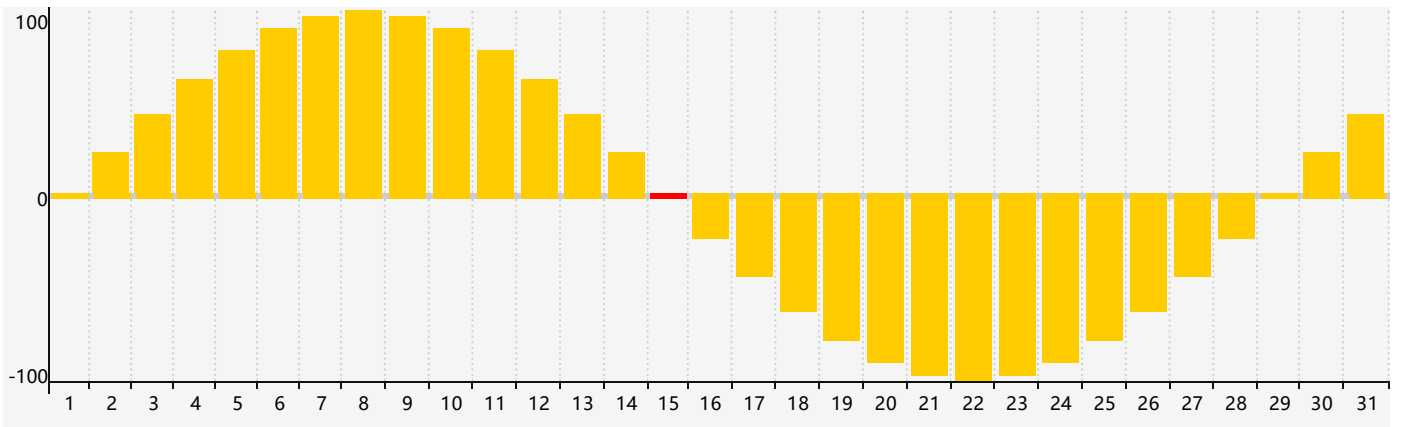

### 智力節律曲线图 - 2021年12月

### 情感節律曲线图 - 2021年12月

### 身體節律曲线图 - 2021年12月

公曆2021年十二月 農曆辛丑年 [牛年]

星期日	星期一	星期二	星期三	星期四	星期五	星期六
廿四 28	廿五 29	廿六 30	廿七 1	廿八 2	廿九 3	十一月 4 初一
初二 5 身體臨界日	初三 6	大雪 初四 7	初五 8	初六 9	初七 10	初八 11
初九 12	初十 13	十一 14 智力臨界日	十二 15 情感臨界日	十三 16	十四 17	十五 18
十六 19	十七 20	冬至 十八 21	十九 22	二十 23	廿一 24	廿二 25
廿三 26	廿四 27	廿五 28 身體臨界日	廿六 29	廿七 30	廿八 31	廿九 1