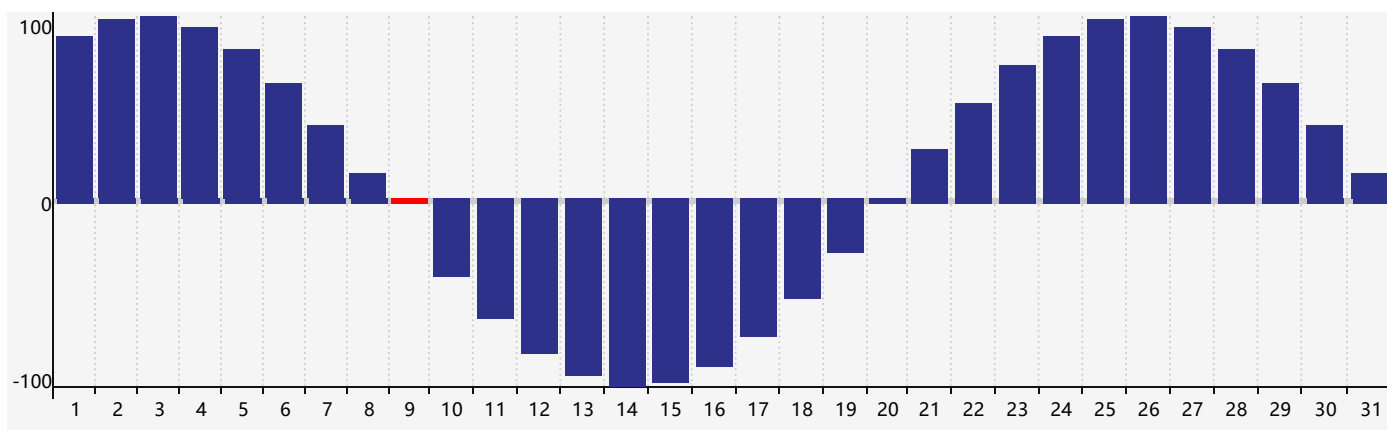

智力節律曲线图 - 2021年12月

情感節律曲线图 - 2021年12月

身體節律曲线图 - 2021年12月

公曆2021年十二月 農曆辛丑年 [牛年]

星期日	星期一	星期二	星期三	星期四	星期五	星期六
廿四 28	廿五 29	廿六 30	廿七 1	廿八 2	廿九 3	十一月 4 初一
初二 5	初三 6	大雪 初四 7	初五 8	初六 9 身體臨界日	初七 10	初八 11
初九 12	初十 13 情感臨界日	十一 14	十二 15	十三 16	十四 17	十五 18
十六 19 智力臨界日	十七 20	冬至 十八 21	十九 22	二十 23	廿一 24	廿二 25
廿三 26	廿四 27	廿五 28	廿六 29	廿七 30	廿八 31	廿九 1 身體臨界日