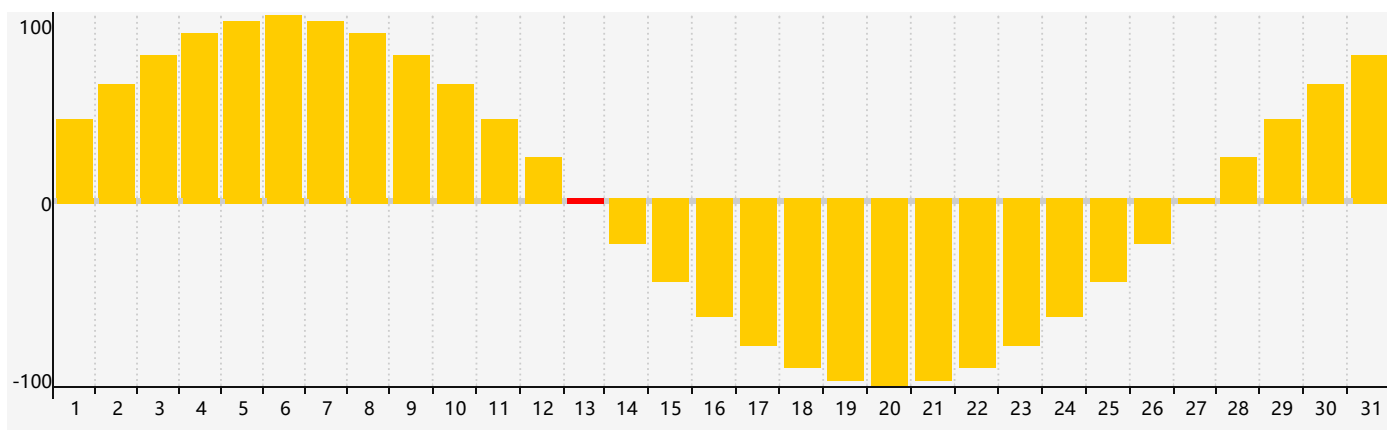

智力節律曲线图 - 2021年12月

情感節律曲线图 - 2021年12月

身體節律曲线图 - 2021年12月

公曆2021年十二月 農曆辛丑年 [牛年]

星期日	星期一	星期二	星期三	星期四	星期五	星期六
廿四 28	廿五 29	廿六 30	廿七 1	廿八 2	廿九 3	十一月 4 初一
初二 5	初三 6	大雪 初四 7	初五 8	初六 9 身體臨界日	初七 10	初八 11
初九 12	初十 13 情感臨界日	十一 14	十二 15	十三 16	十四 17	十五 18
十六 19 智力臨界日	十七 20	冬至 十八 21	十九 22	二十 23	廿一 24	廿二 25
廿三 26	廿四 27	廿五 28	廿六 29	廿七 30	廿八 31	廿九 1 身體臨界日