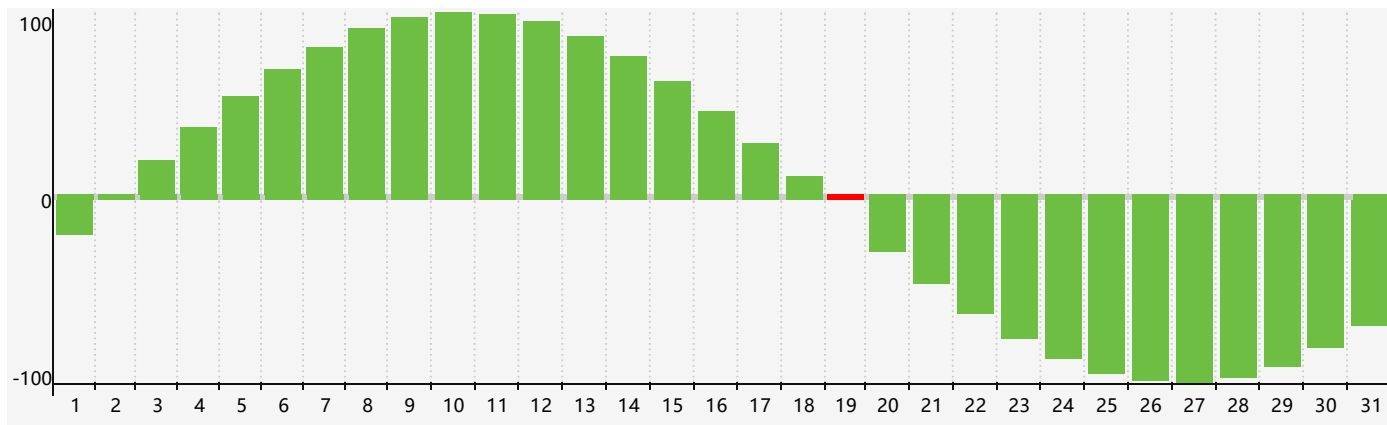

智力節律曲线图 - 2021年12月

情感節律曲线图 - 2021年12月

身體節律曲线图 - 2021年12月

公曆2021年十二月 農曆辛丑年 [牛年]

星期日	星期一	星期二	星期三	星期四	星期五	星期六
廿四 28	廿五 29	廿六 30	廿七 1	廿八 2	廿九 3	十一月 4 初一
初二 5	初三 6	大雪 初四 7	初五 8	初六 9 身體臨界日	初七 10	初八 11
初九 12	初十 13 情感臨界日	十一 14	十二 15	十三 16	十四 17	十五 18
十六 19 智力臨界日	十七 20	冬至 十八 21	十九 22	二十 23	廿一 24	廿二 25
廿三 26	廿四 27	廿五 28	廿六 29	廿七 30	廿八 31	廿九 1 身體臨界日