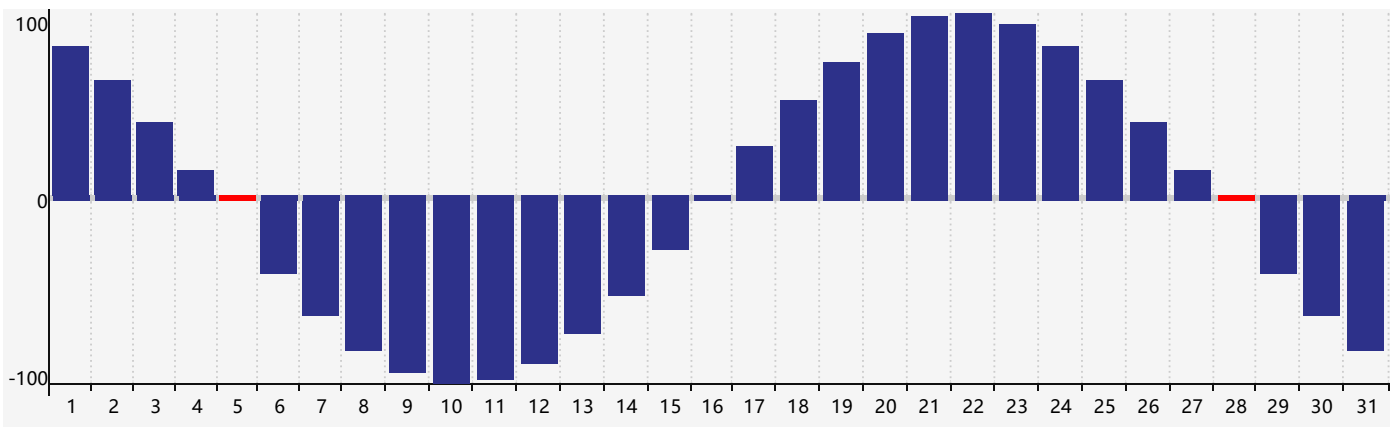

智力節律曲线图 - 2021年12月

情感節律曲线图 - 2021年12月

身體節律曲线图 - 2021年12月

公曆2021年十二月 農曆辛丑年 [牛年]

星期日	星期一	星期二	星期三	星期四	星期五	星期六
廿四 28	廿五 29	廿六 30	廿七 1	廿八 2	廿九 3	十一月 4 初一
初二 5 身體臨界日	初三 6	大雪 7 初四	初五 8	初六 9	初七 10 情感臨界日	初八 11
初九 12	初十 13	十一 14	十二 15	十三 16	十四 17	十五 18
十六 19	十七 20	冬至 21 十八 智力臨界日	十九 22	二十 23	廿一 24	廿二 25
廿三 26	廿四 27	廿五 28 身體臨界日	廿六 29	廿七 30	廿八 31	廿九 1