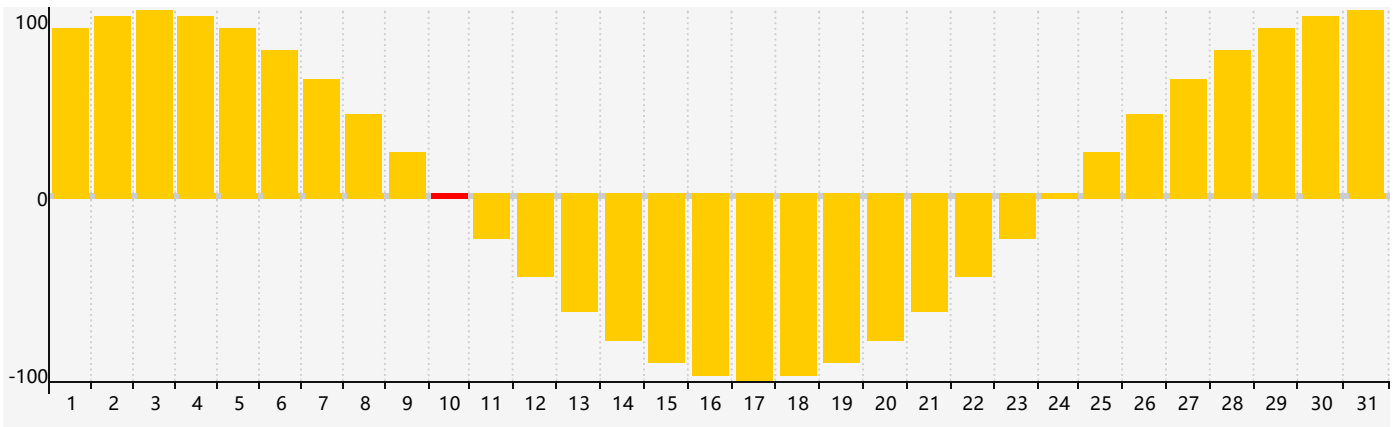

智力節律曲线图 - 2021年12月

情感節律曲线图 - 2021年12月

身體節律曲线图 - 2021年12月

公曆2021年十二月 農曆辛丑年 [牛年]

星期日	星期一	星期二	星期三	星期四	星期五	星期六
廿四 28	廿五 29	廿六 30	廿七 1	廿八 2	廿九 3	十一月 4 初一
初二 5 身體臨界日	初三 6	大雪 7 初四	初五 8	初六 9	初七 10 情感臨界日	初八 11
初九 12	初十 13	十一 14	十二 15	十三 16	十四 17	十五 18
十六 19	十七 20	冬至 21 十八 智力臨界日	十九 22	二十 23	廿一 24	廿二 25
廿三 26	廿四 27	廿五 28 身體臨界日	廿六 29	廿七 30	廿八 31	廿九 1