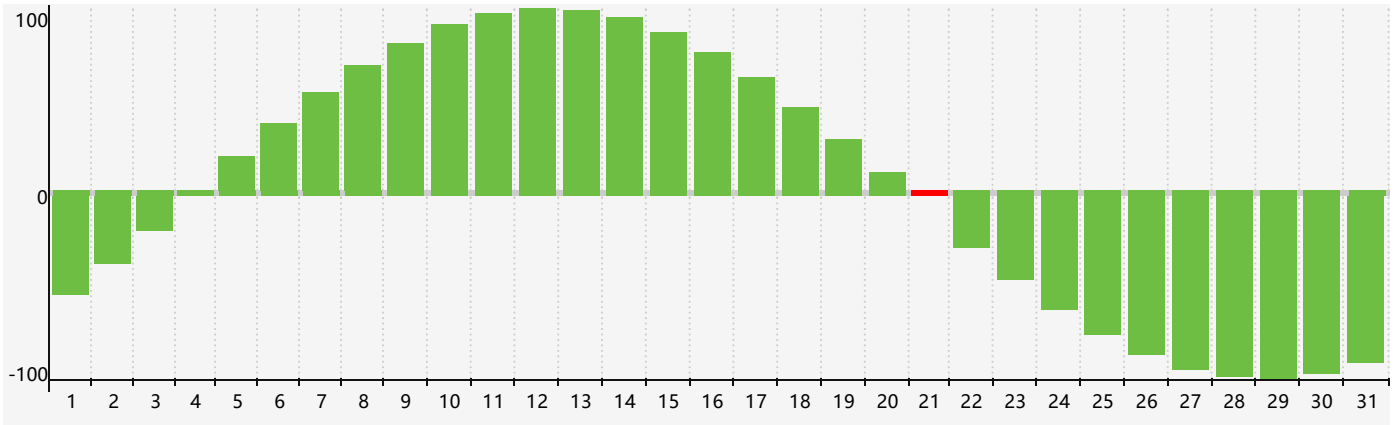

智力節律曲线图 - 2021年12月

情感節律曲线图 - 2021年12月

身體節律曲线图 - 2021年12月

公曆2021年十二月 農曆辛丑年 [牛年]

星期日	星期一	星期二	星期三	星期四	星期五	星期六
廿四 28	廿五 29	廿六 30	廿七 1	廿八 2	廿九 3	十一月 4 初一
初二 5 身體臨界日	初三 6	大雪 7 初四	初五 8	初六 9	初七 10 情感臨界日	初八 11
初九 12	初十 13	十一 14	十二 15	十三 16	十四 17	十五 18
十六 19	十七 20	冬至 21 十八 智力臨界日	十九 22	二十 23	廿一 24	廿二 25
廿三 26	廿四 27	廿五 28 身體臨界日	廿六 29	廿七 30	廿八 31	廿九 1