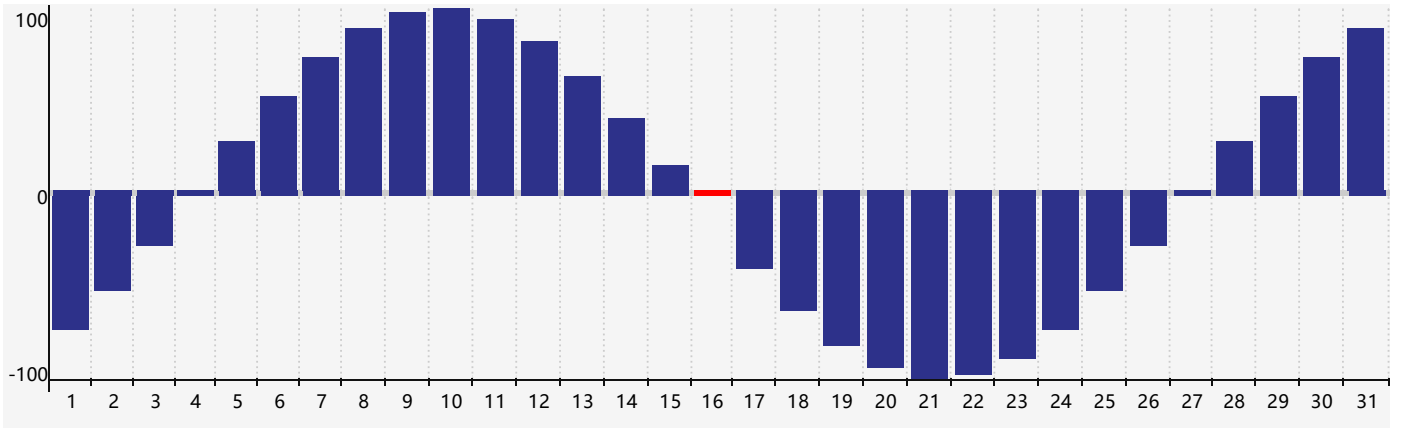

身體節律曲线图 - 2021年12月

公曆2021年十二月 農曆辛丑年 [牛年]

星期日	星期一	星期二	星期三	星期四	星期五	星期六
廿四 28	廿五 29	廿六 30	廿七 1	廿八 2	廿九 3	十一月 4 初一
初二 5	初三 6	大雪 初四 7	初五 8	初六 9	初七 10	初八 11
初九 12	初十 13	十一 14	十二 15	十三 16 身體臨界日	十四 17	十五 18
十六 19	十七 20	冬至 十八 21	十九 22	二十 23	廿一 24	廿二 25
廿三 26	廿四 27	廿五 28	廿六 29	廿七 30	廿八 31	廿九 1