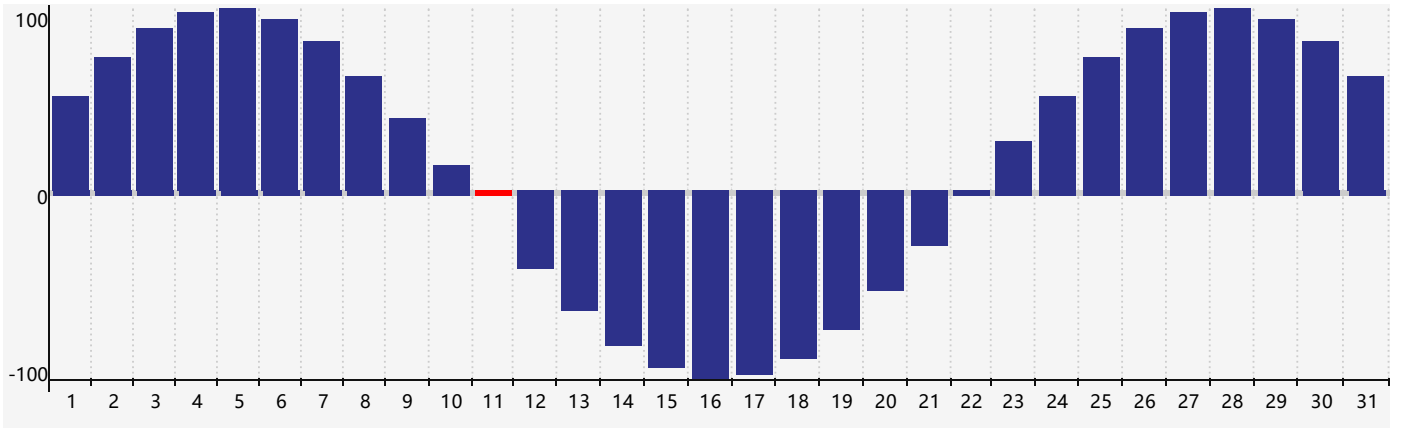

身體節律曲线图 - 2021年12月

公曆2021年十二月 農曆辛丑年 [牛年]

星期日	星期一	星期二	星期三	星期四	星期五	星期六
廿四 28	廿五 29	廿六 30	廿七 1	廿八 2	廿九 3	十一月 4 初一
初二 5	初三 6	大雪 初四 7	初五 8	初六 9	初七 10	初八 11 身體臨界日
初九 12	初十 13	十一 14	十二 15	十三 16	十四 17	十五 18
十六 19	十七 20	冬至 十八 21	十九 22	二十 23	廿一 24	廿二 25
廿三 26	廿四 27	廿五 28	廿六 29	廿七 30	廿八 31	廿九 1