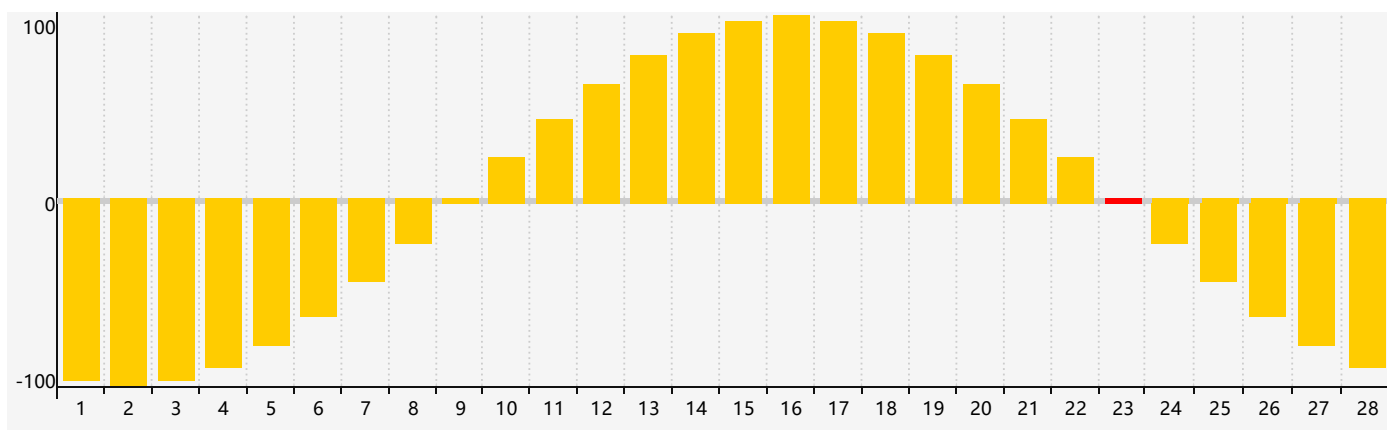

智力節律曲线图 - 2021年2月

情感節律曲线图 - 2021年2月

身體節律曲线图 - 2021年2月

公曆2021年二月 農曆辛丑年 [牛年]

星期日	星期一	星期二	星期三	星期四	星期五	星期六
十九 31	二十 1	廿一 2	立春 廿二 3	廿三 4	廿四 5	廿五 6
廿六 7	廿七 8	廿八 9	廿九 10 智力臨界日	三十 11	正月 初一 12	初二 13
初三 14	初四 15	初五 16	初六 17	雨水 初七 18	初八 19	初九 20
初十 21 身體臨界日	十一 22	十二 23 情感臨界日	十三 24	十四 25	十五 26	十六 27
十七 28	十八 1	十九 2	二十 3	廿一 4	驚蟄 廿二 5	廿三 6