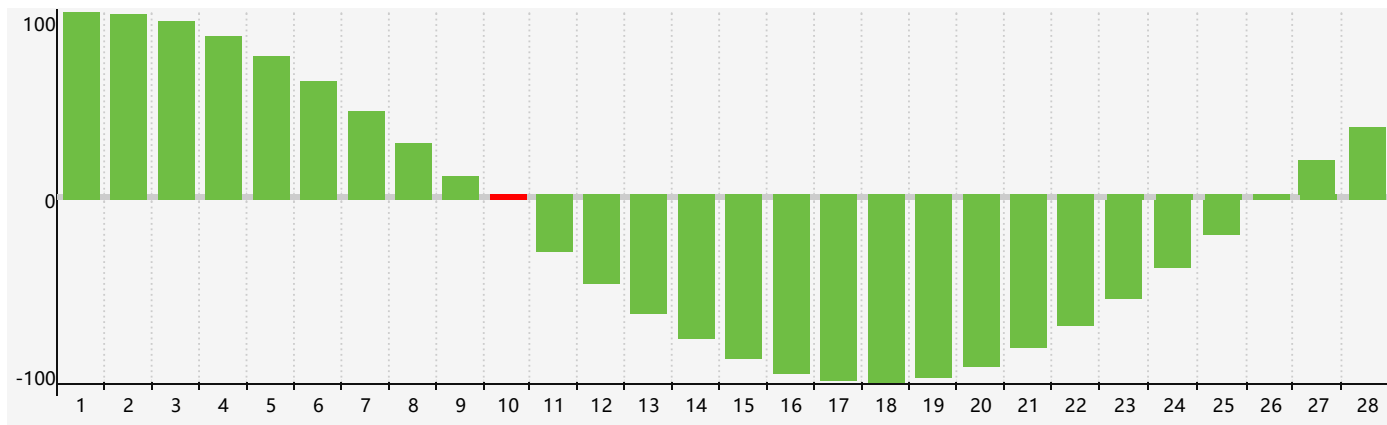

智力節律曲线图 - 2021年2月

情感節律曲线图 - 2021年2月

身體節律曲线图 - 2021年2月

公曆2021年二月 農曆辛丑年 [牛年]

星期日	星期一	星期二	星期三	星期四	星期五	星期六
十九 31	二十 1	廿一 2	立春 廿二 3	廿三 4	廿四 5	廿五 6
廿六 7	廿七 8	廿八 9	廿九 10 智力臨界日	三十 11	正月 初一 12	初二 13
初三 14	初四 15	初五 16	初六 17	雨水 初七 18	初八 19	初九 20
初十 21 身體臨界日	十一 22	十二 23 情感臨界日	十三 24	十四 25	十五 26	十六 27
十七 28	十八 1	十九 2	二十 3	廿一 4	驚蟄 廿二 5	廿三 6