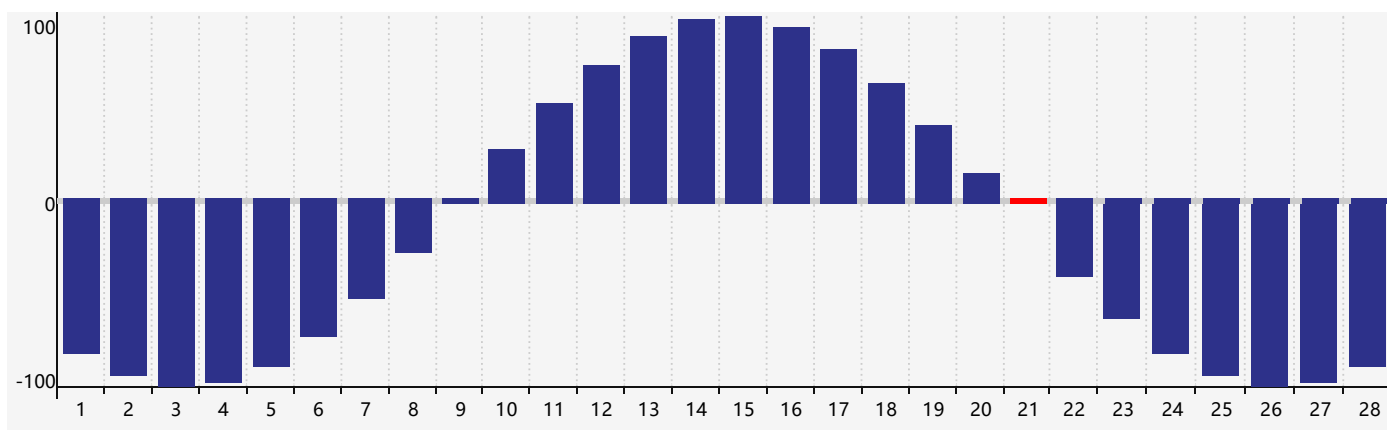

智力節律曲线图 - 2021年2月

情感節律曲线图 - 2021年2月

身體節律曲线图 - 2021年2月

公曆2021年二月 農曆辛丑年 [牛年]

星期日	星期一	星期二	星期三	星期四	星期五	星期六
十九 31	二十 1	廿一 2	立春 廿二 3	廿三 4	廿四 5	廿五 6
廿六 7	廿七 8	廿八 9	廿九 10 智力臨界日	三十 11	正月 初一 12	初二 13
初三 14	初四 15	初五 16	初六 17	雨水 初七 18	初八 19	初九 20
初十 21 身體臨界日	十一 22	十二 23 情感臨界日	十三 24	十四 25	十五 26	十六 27
十七 28	十八 1	十九 2	二十 3	廿一 4	驚蟄 廿二 5	廿三 6