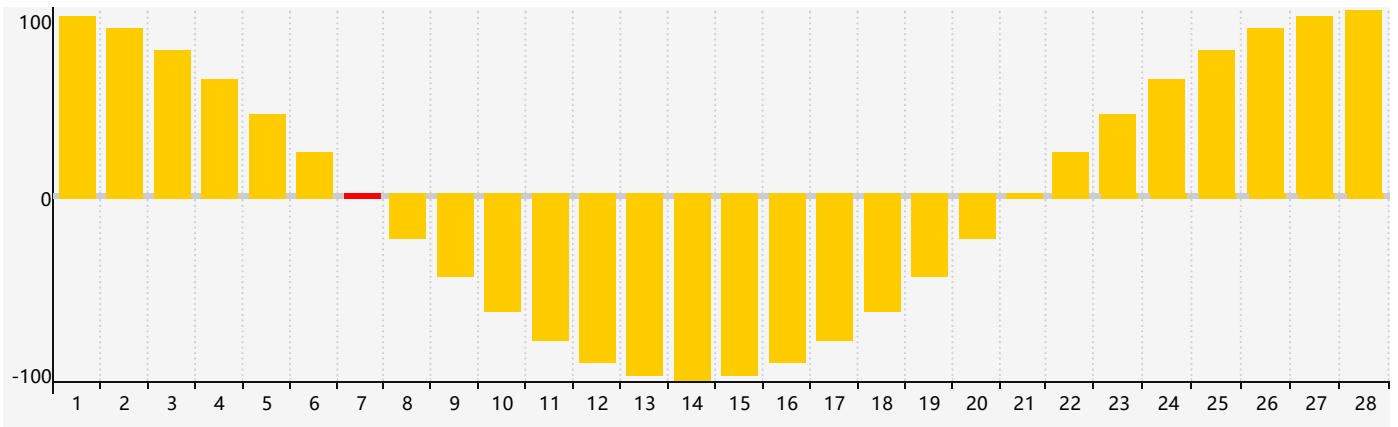

智力節律曲线图 - 2021年2月

情感節律曲线图 - 2021年2月

身體節律曲线图 - 2021年2月

公曆2021年二月 農曆辛丑年 [牛年]

星期日	星期一	星期二	星期三	星期四	星期五	星期六
十九 31	二十 1	廿一 2	立春 廿二 3	廿三 4	廿四 5	廿五 6
廿六 7 情感臨界日	廿七 8	廿八 9	廿九 10	三十 11	正月 初一 12	初二 13
初三 14	初四 15	初五 16	初六 17	雨水 初七 18	初八 19	初九 20 身體臨界日
初十 21	十一 22	十二 23	十三 24	十四 25	十五 26	十六 27
十七 28	十八 1 智力臨界日	十九 2	二十 3	廿一 4	驚蟄 廿二 5	廿三 6