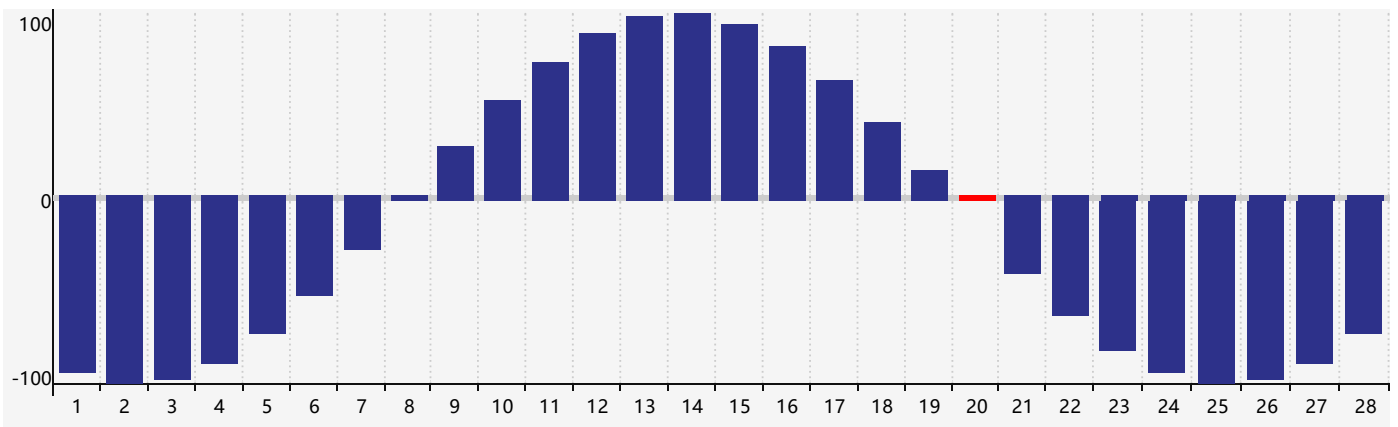

智力節律曲线图 - 2021年2月

情感節律曲线图 - 2021年2月

身體節律曲线图 - 2021年2月

公曆2021年二月 農曆辛丑年 [牛年]

星期日	星期一	星期二	星期三	星期四	星期五	星期六
十九 31	二十 1	廿一 2	立春 廿二 3	廿三 4	廿四 5	廿五 6
廿六 7 情感臨界日	廿七 8	廿八 9	廿九 10	三十 11	正月 初一 12	初二 13
初三 14	初四 15	初五 16	初六 17	雨水 初七 18	初八 19	初九 20 身體臨界日
初十 21	十一 22	十二 23	十三 24	十四 25	十五 26	十六 27
十七 28	十八 1 智力臨界日	十九 2	二十 3	廿一 4	驚蟄 廿二 5	廿三 6