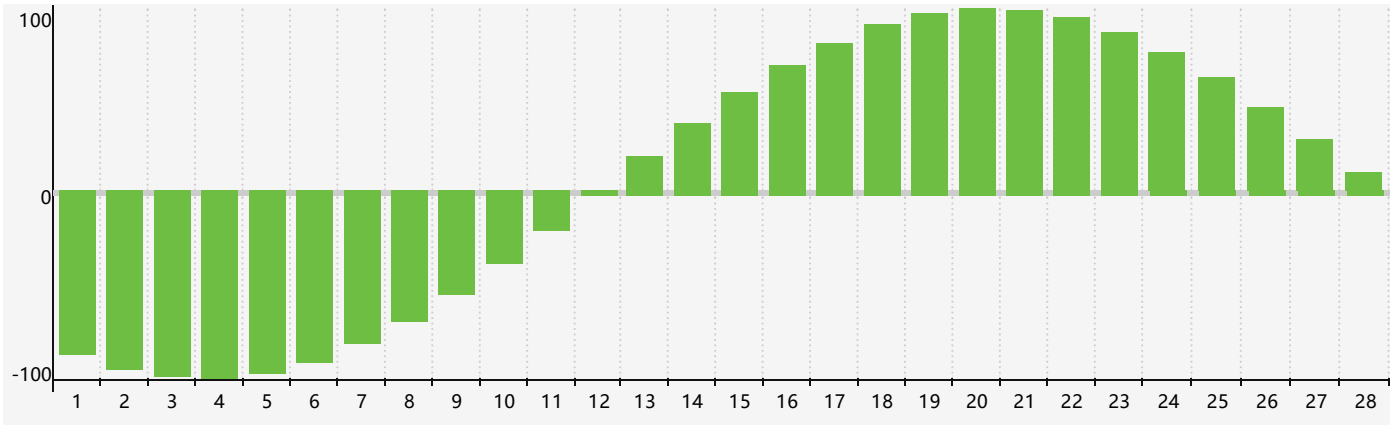

智力節律曲线图 - 2021年2月

情感節律曲线图 - 2021年2月

身體節律曲线图 - 2021年2月

公曆2021年二月 農曆辛丑年 [牛年]

星期日	星期一	星期二	星期三	星期四	星期五	星期六
十九 31	二十 1	廿一 2	立春 廿二 3	廿三 4	廿四 5	廿五 6
廿六 7 情感臨界日	廿七 8	廿八 9	廿九 10	三十 11	正月 初一 12	初二 13
初三 14	初四 15	初五 16	初六 17	雨水 初七 18	初八 19	初九 20 身體臨界日
初十 21	十一 22	十二 23	十三 24	十四 25	十五 26	十六 27
十七 28	十八 1 智力臨界日	十九 2	二十 3	廿一 4	驚蟄 廿二 5	廿三 6