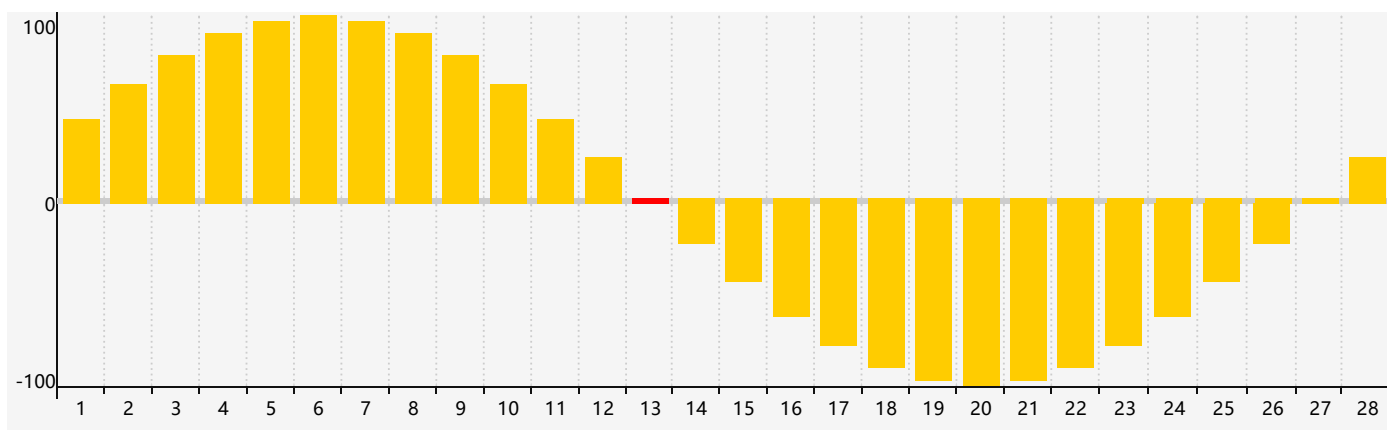

智力節律曲线图 - 2021年2月

情感節律曲线图 - 2021年2月

身體節律曲线图 - 2021年2月

公曆2021年二月 農曆辛丑年 [牛年]

星期日	星期一	星期二	星期三	星期四	星期五	星期六
十九 31	二十 1	廿一 2	立春 廿二 3 身體臨界日	廿三 4	廿四 5	廿五 6
廿六 7	廿七 8	廿八 9	廿九 10	三十 11	正月 初一 12	初二 13 情感臨界日
初三 14	初四 15	初五 16	初六 17	雨水 初七 18	初八 19 智力臨界日	初九 20
初十 21	十一 22	十二 23	十三 24	十四 25	十五 26 身體臨界日	十六 27
十七 28	十八 1	十九 2	二十 3	廿一 4	驚蟄 廿二 5	廿三 6