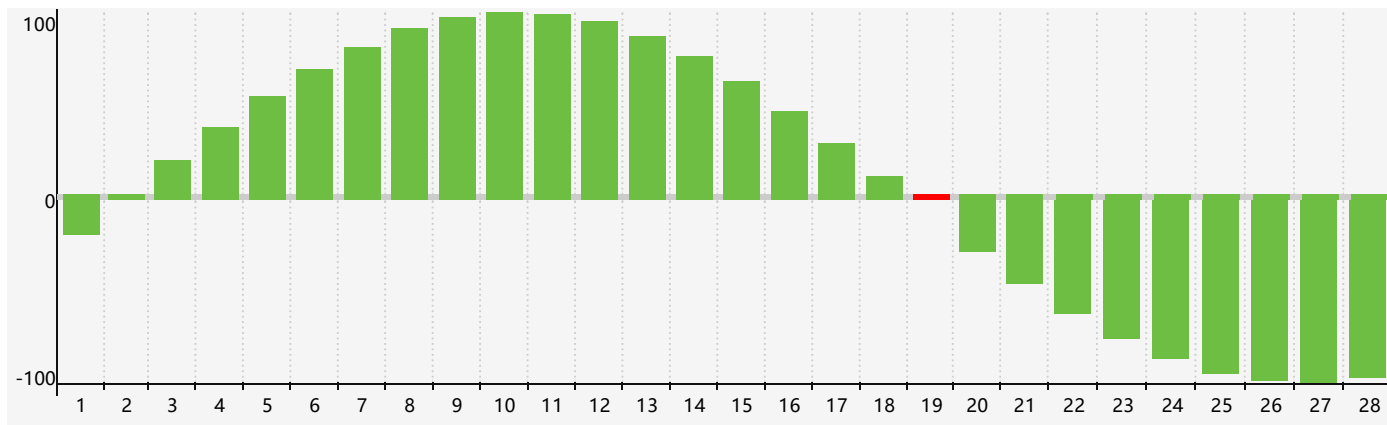

智力節律曲线图 - 2021年2月

情感節律曲线图 - 2021年2月

身體節律曲线图 - 2021年2月

公曆2021年二月 農曆辛丑年 [牛年]

星期日	星期一	星期二	星期三	星期四	星期五	星期六
十九 31	二十 1	廿一 2	立春 廿二 3 身體臨界日	廿三 4	廿四 5	廿五 6
廿六 7	廿七 8	廿八 9	廿九 10	三十 11	正月 初一 12	初二 13 情感臨界日
初三 14	初四 15	初五 16	初六 17	雨水 初七 18	初八 19 智力臨界日	初九 20
初十 21	十一 22	十二 23	十三 24	十四 25	十五 26 身體臨界日	十六 27
十七 28	十八 1	十九 2	二十 3	廿一 4	驚蟄 廿二 5	廿三 6