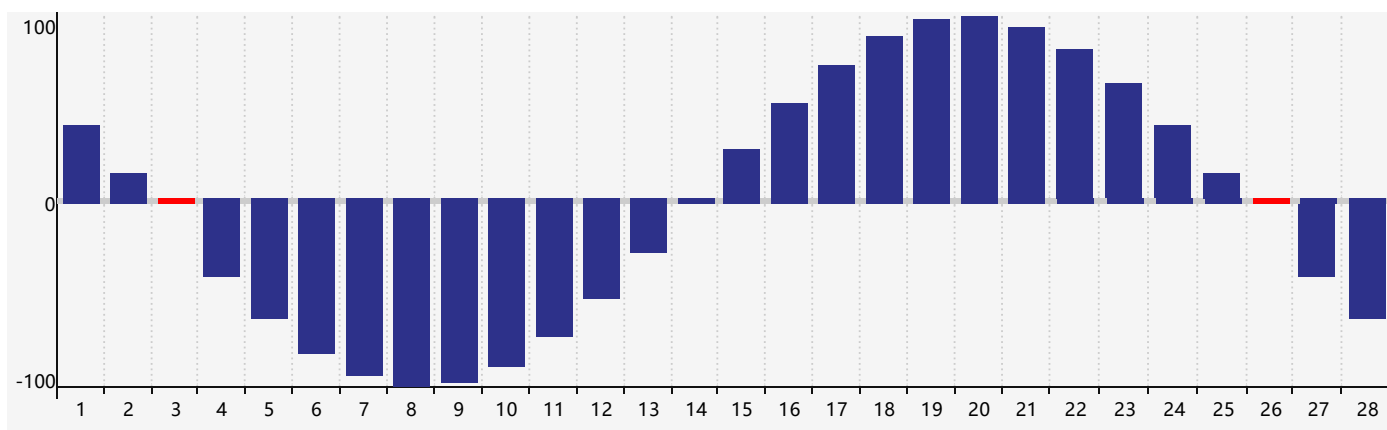

智力節律曲线图 - 2021年2月

情感節律曲线图 - 2021年2月

身體節律曲线图 - 2021年2月

公曆2021年二月 農曆辛丑年 [牛年]

星期日	星期一	星期二	星期三	星期四	星期五	星期六
十九 31	二十 1	廿一 2	立春 廿二 3 身體臨界日	廿三 4	廿四 5	廿五 6
廿六 7	廿七 8	廿八 9	廿九 10	三十 11	正月 初一 12	初二 13 情感臨界日
初三 14	初四 15	初五 16	初六 17	雨水 初七 18	初八 19 智力臨界日	初九 20
初十 21	十一 22	十二 23	十三 24	十四 25	十五 26 身體臨界日	十六 27
十七 28	十八 1	十九 2	二十 3	廿一 4	驚蟄 廿二 5	廿三 6