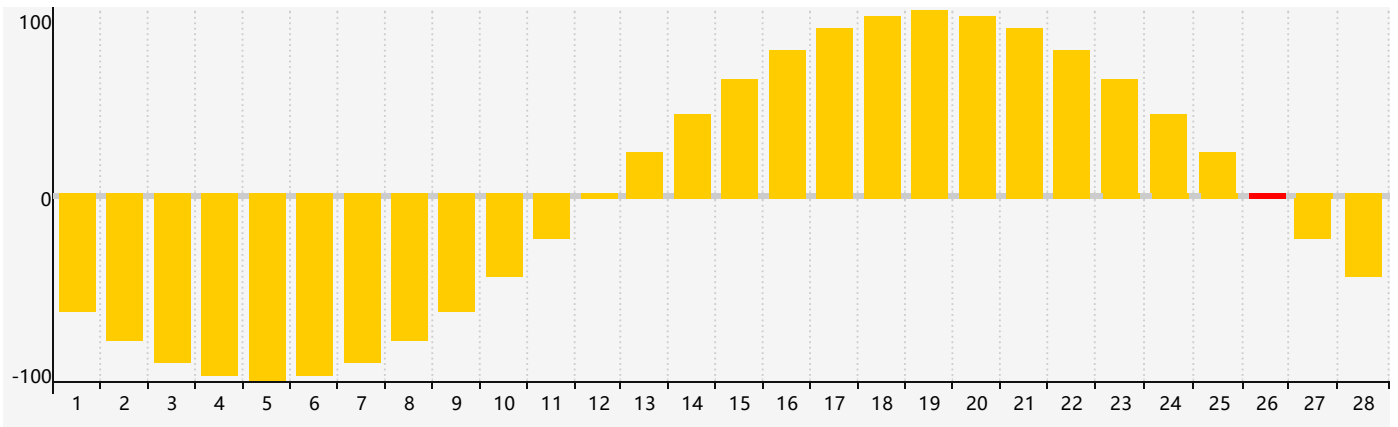

### 智力節律曲线图 - 2021年2月

### 情感節律曲线图 - 2021年2月

### 身體節律曲线图 - 2021年2月

公曆2021年二月 農曆辛丑年 [牛年]

星期日	星期一	星期二	星期三	星期四	星期五	星期六
十九 31	二十 1	廿一 2	立春 廿二 3	廿三 4	廿四 5	廿五 6
廿六 7	廿七 8	廿八 9	廿九 10 身體臨界日	三十 11	正月 初一 12	初二 13
初三 14	初四 15	初五 16	初六 17	雨水 初七 18	初八 19	初九 20
初十 21	十一 22	十二 23	十三 24	十四 25 智力臨界日	十五 26 情感臨界日	十六 27
十七 28	十八 1	十九 2	二十 3	廿一 4	驚蟄 廿二 5 身體臨界日	廿三 6