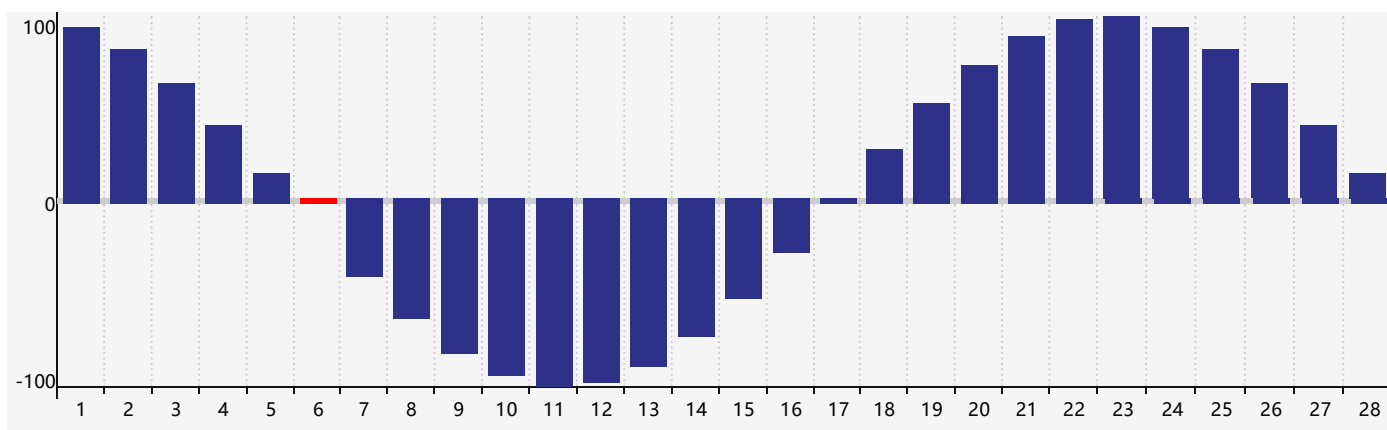

智力節律曲线图 - 2021年2月

情感節律曲线图 - 2021年2月

身體節律曲线图 - 2021年2月

公曆2021年二月 農曆辛丑年 [牛年]

星期日	星期一	星期二	星期三	星期四	星期五	星期六
十九 31	二十 1	廿一 2	立春 廿二 3	廿三 4	廿四 5	廿五 6 身體臨界日
廿六 7 智力臨界日	廿七 8	廿八 9	廿九 10 情感臨界日	三十 11	正月 初一 12	初二 13
初三 14	初四 15	初五 16	初六 17	雨水 初七 18	初八 19	初九 20
初十 21	十一 22	十二 23	十三 24	十四 25	十五 26	十六 27
十七 28	十八 1 身體臨界日	十九 2	二十 3	廿一 4	驚蟄 廿二 5	廿三 6