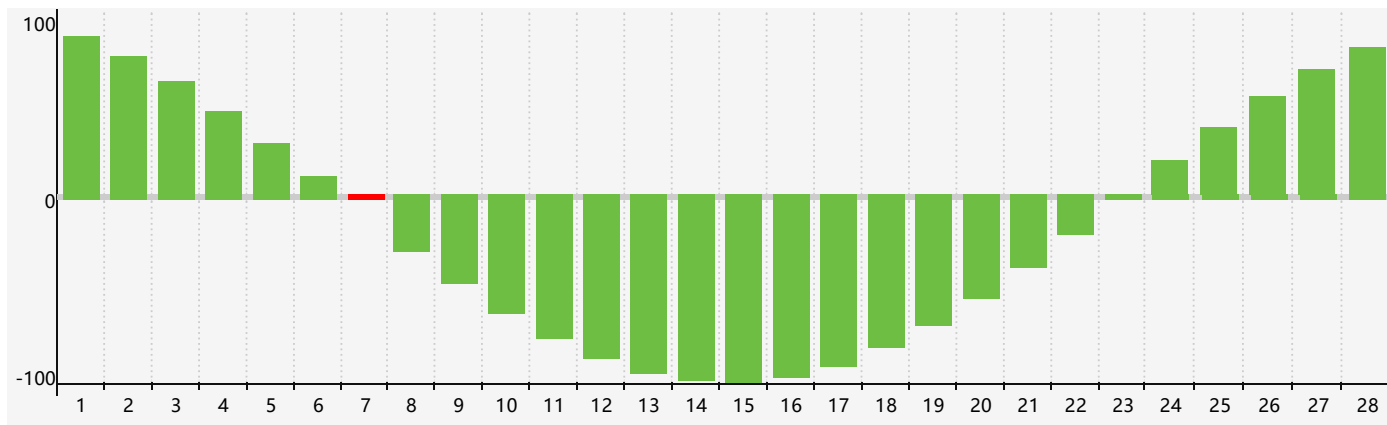

智力節律曲线图 - 2021年2月

情感節律曲线图 - 2021年2月

身體節律曲线图 - 2021年2月

公曆2021年二月 農曆辛丑年 [牛年]

星期日	星期一	星期二	星期三	星期四	星期五	星期六
十九 31	二十 1	廿一 2	立春 廿二 3	廿三 4	廿四 5	廿五 6 身體臨界日
廿六 7 智力臨界日	廿七 8	廿八 9	廿九 10 情感臨界日	三十 11	正月 初一 12	初二 13
初三 14	初四 15	初五 16	初六 17	雨水 初七 18	初八 19	初九 20
初十 21	十一 22	十二 23	十三 24	十四 25	十五 26	十六 27
十七 28	十八 1 身體臨界日	十九 2	二十 3	廿一 4	驚蟄 廿二 5	廿三 6