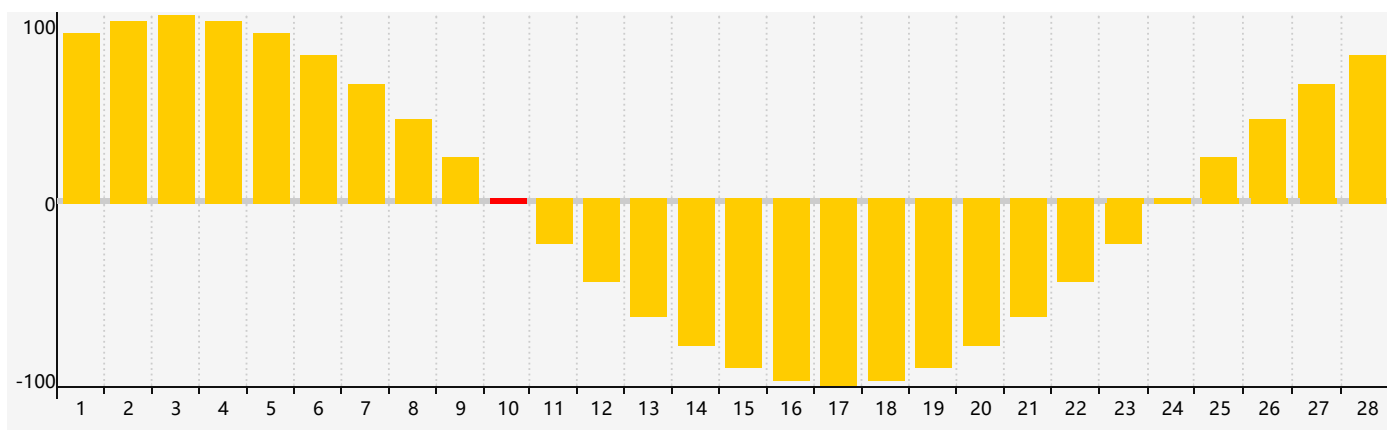

智力節律曲线图 - 2021年2月

情感節律曲线图 - 2021年2月

身體節律曲线图 - 2021年2月

公曆2021年二月 農曆辛丑年 [牛年]

星期日	星期一	星期二	星期三	星期四	星期五	星期六
十九 31	二十 1	廿一 2	立春 廿二 3	廿三 4	廿四 5	廿五 6 身體臨界日
廿六 7 智力臨界日	廿七 8	廿八 9	廿九 10 情感臨界日	三十 11	正月 初一 12	初二 13
初三 14	初四 15	初五 16	初六 17	雨水 初七 18	初八 19	初九 20
初十 21	十一 22	十二 23	十三 24	十四 25	十五 26	十六 27
十七 28	十八 1 身體臨界日	十九 2	二十 3	廿一 4	驚蟄 廿二 5	廿三 6