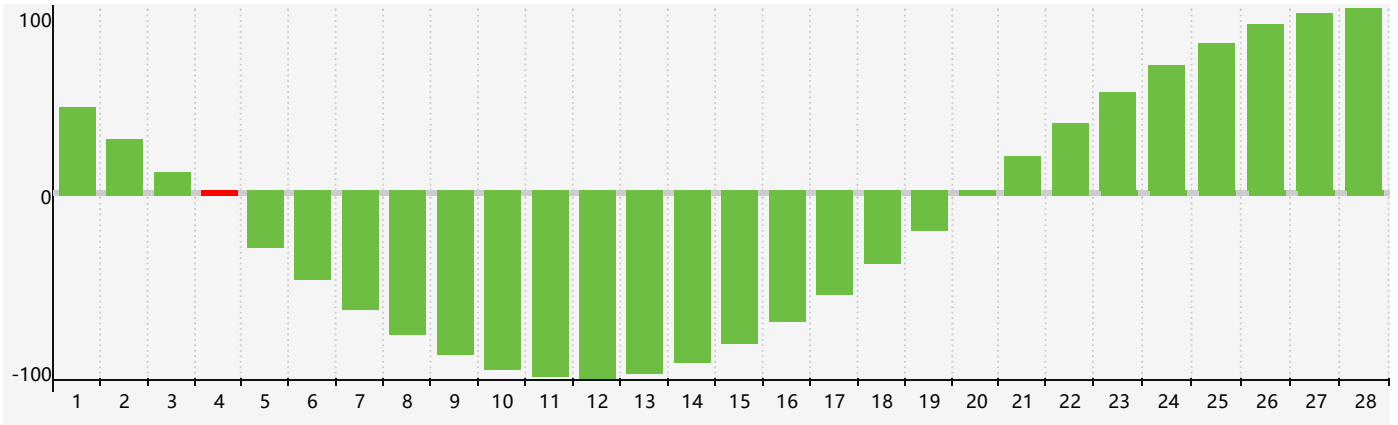

智力節律曲线图 - 2021年2月

情感節律曲线图 - 2021年2月

身體節律曲线图 - 2021年2月

公曆2021年二月 農曆辛丑年 [牛年]

星期日	星期一	星期二	星期三	星期四	星期五	星期六
十九 31	二十 1	廿一 2	立春 廿二 3	廿三 4 智力臨界日 情感 臨界日	廿四 5	廿五 6
廿六 7 身體臨界日	廿七 8	廿八 9	廿九 10	三十 11	正月 初一 12	初二 13
初三 14	初四 15	初五 16	初六 17	雨水 初七 18	初八 19	初九 20
初十 21	十一 22	十二 23	十三 24	十四 25	十五 26	十六 27
十七 28	十八 1	十九 2 身體臨界日	二十 3	廿一 4 情感臨界日	驚蟄 廿二 5	廿三 6