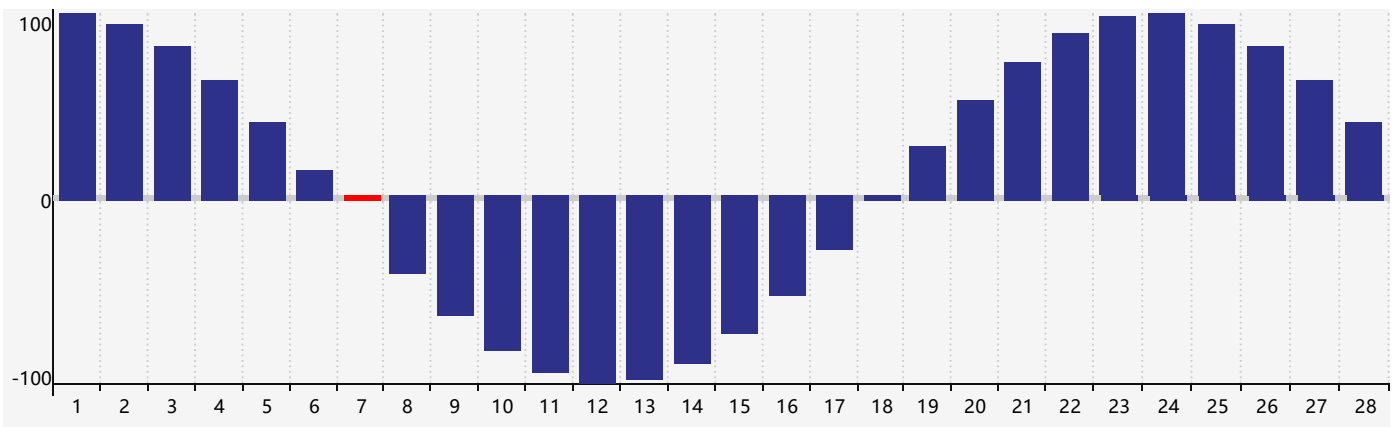

智力節律曲线图 - 2021年2月

情感節律曲线图 - 2021年2月

身體節律曲线图 - 2021年2月

公曆2021年二月 農曆辛丑年 [牛年]

星期日	星期一	星期二	星期三	星期四	星期五	星期六
十九 31	二十 1	廿一 2	立春 廿二 3	廿三 4 智力臨界日 情感 臨界日	廿四 5	廿五 6
廿六 7 身體臨界日	廿七 8	廿八 9	廿九 10	三十 11	正月 初一 12	初二 13
初三 14	初四 15	初五 16	初六 17	雨水 初七 18	初八 19	初九 20
初十 21	十一 22	十二 23	十三 24	十四 25	十五 26	十六 27
十七 28	十八 1	十九 2 身體臨界日	二十 3	廿一 4 情感臨界日	驚蟄 廿二 5	廿三 6