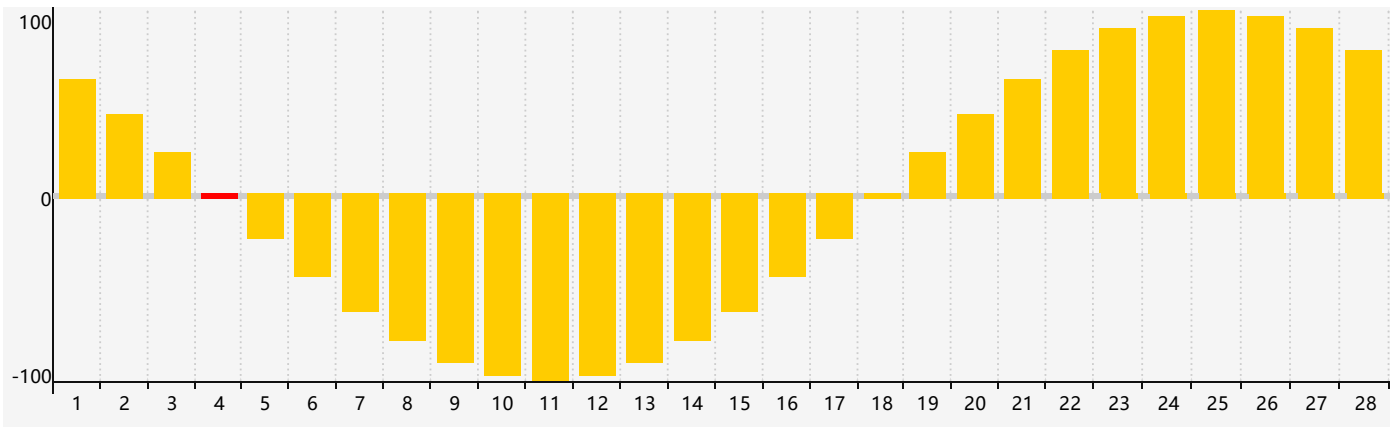

智力節律曲线图 - 2021年2月

情感節律曲线图 - 2021年2月

身體節律曲线图 - 2021年2月

公曆2021年二月 農曆辛丑年 [牛年]

星期日	星期一	星期二	星期三	星期四	星期五	星期六
十九 31	二十 1	廿一 2	立春 廿二 3	廿三 4 智力臨界日 情感 臨界日	廿四 5	廿五 6
廿六 7 身體臨界日	廿七 8	廿八 9	廿九 10	三十 11	正月 初一 12	初二 13
初三 14	初四 15	初五 16	初六 17	雨水 初七 18	初八 19	初九 20
初十 21	十一 22	十二 23	十三 24	十四 25	十五 26	十六 27
十七 28	十八 1	十九 2 身體臨界日	二十 3	廿一 4 情感臨界日	驚蟄 廿二 5	廿三 6