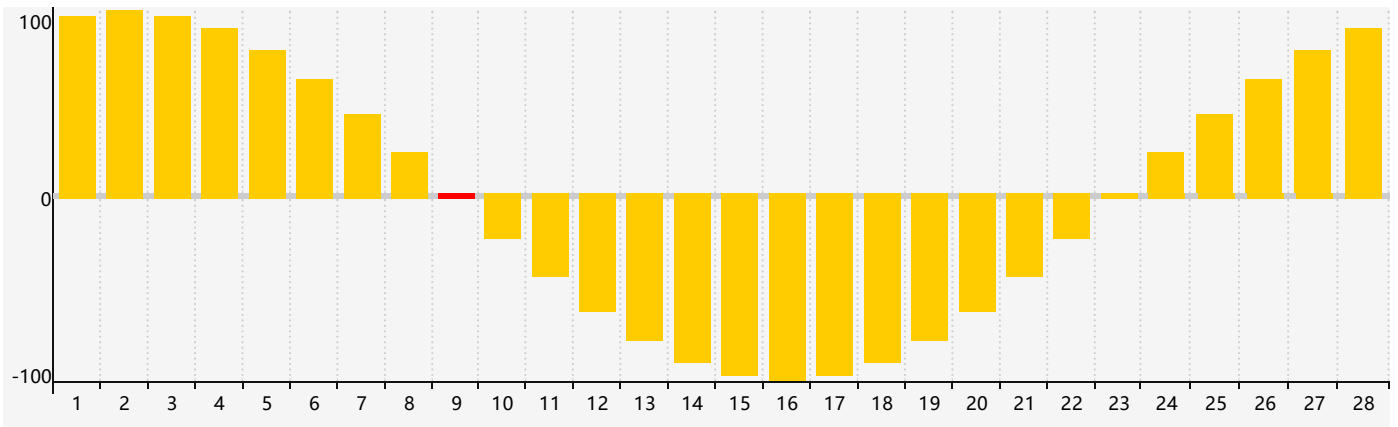

### 智力節律曲线图 - 2021年2月

### 情感節律曲线图 - 2021年2月

### 身體節律曲线图 - 2021年2月

公曆2021年二月 農曆辛丑年 [牛年]

星期日	星期一	星期二	星期三	星期四	星期五	星期六
十九 31	二十 1	廿一 2	立春 廿二 3	廿三 4	廿四 5	廿五 6
廿六 7	廿七 8	廿八 9 情感臨界日	廿九 10	三十 11	正月 初一 12	初二 13
初三 14	初四 15	初五 16	初六 17 身體臨界日	雨水 初七 18	初八 19	初九 20
初十 21	十一 22 智力臨界日	十二 23	十三 24	十四 25	十五 26	十六 27
十七 28	十八 1	十九 2	二十 3	廿一 4	驚蟄 廿二 5	廿三 6