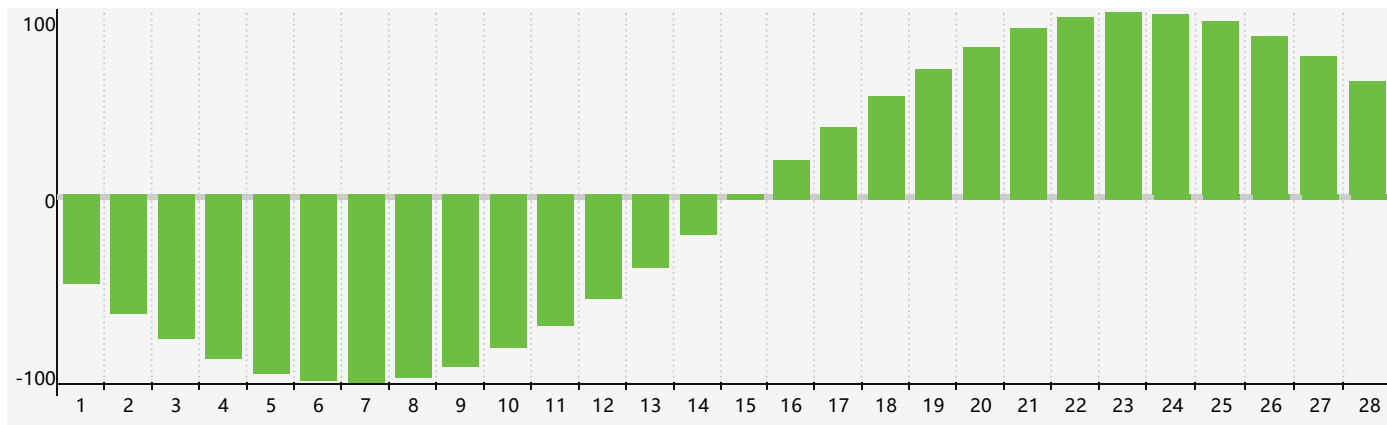

智力節律曲线图 - 2021年2月

情感節律曲线图 - 2021年2月

身體節律曲线图 - 2021年2月

公曆2021年二月 農曆辛丑年 [牛年]

星期日	星期一	星期二	星期三	星期四	星期五	星期六
十九 31	二十 1	廿一 2	立春 廿二 3	廿三 4	廿四 5	廿五 6
廿六 7	廿七 8	廿八 9	廿九 10 情感臨界日	三十 11	正月 初一 12	初二 13
初三 14	初四 15	初五 16 身體臨界日	初六 17	雨水 初七 18	初八 19	初九 20
初十 21	十一 22	十二 23	十三 24	十四 25	十五 26	十六 27
十七 28	十八 1	十九 2	二十 3	廿一 4 智力臨界日	驚蟄 廿二 5	廿三 6