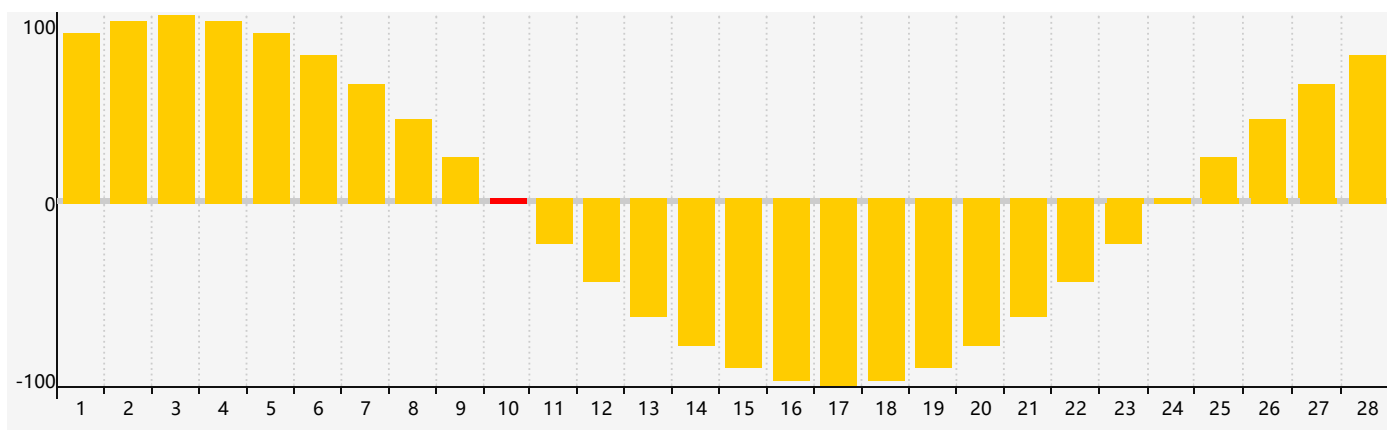

智力節律曲线图 - 2021年2月

情感節律曲线图 - 2021年2月

身體節律曲线图 - 2021年2月

公曆2021年二月 農曆辛丑年 [牛年]

星期日	星期一	星期二	星期三	星期四	星期五	星期六
十九 31	二十 1	廿一 2	立春 廿二 3	廿三 4	廿四 5	廿五 6
廿六 7	廿七 8	廿八 9	廿九 10 情感臨界日	三十 11	正月 初一 12	初二 13
初三 14	初四 15	初五 16 身體臨界日	初六 17	雨水 初七 18	初八 19	初九 20
初十 21	十一 22	十二 23	十三 24	十四 25	十五 26	十六 27
十七 28	十八 1	十九 2	二十 3	廿一 4 智力臨界日	驚蟄 廿二 5	廿三 6