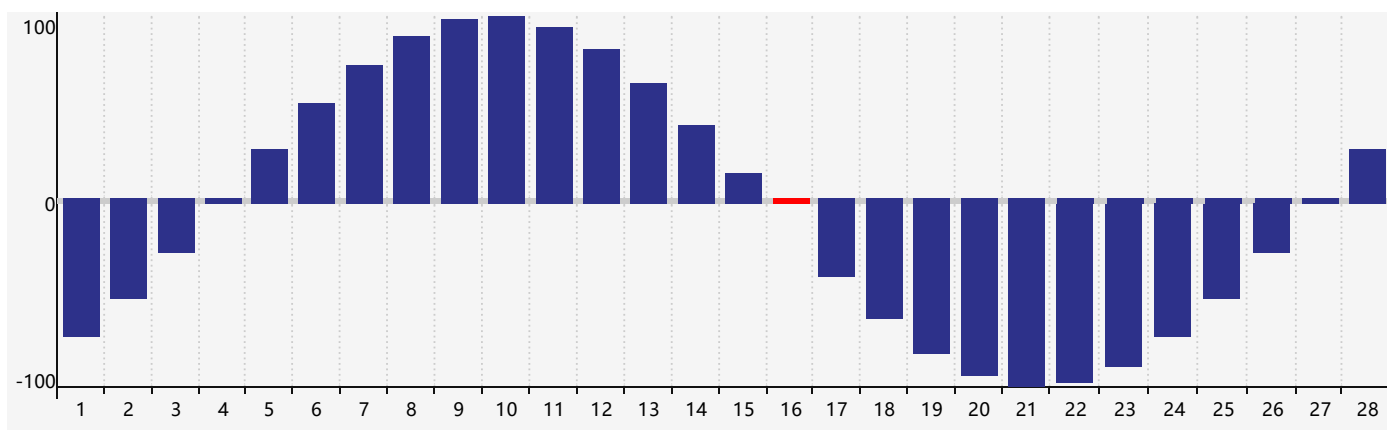

智力節律曲线图 - 2021年2月

情感節律曲线图 - 2021年2月

身體節律曲线图 - 2021年2月

公曆2021年二月 農曆辛丑年 [牛年]

星期日	星期一	星期二	星期三	星期四	星期五	星期六
十九 31	二十 1	廿一 2	立春 廿二 3	廿三 4	廿四 5	廿五 6
廿六 7	廿七 8	廿八 9	廿九 10 情感臨界日	三十 11	正月 初一 12	初二 13
初三 14	初四 15	初五 16 身體臨界日	初六 17	雨水 初七 18	初八 19	初九 20
初十 21	十一 22	十二 23	十三 24	十四 25	十五 26	十六 27
十七 28	十八 1	十九 2	二十 3	廿一 4 智力臨界日	驚蟄 廿二 5	廿三 6