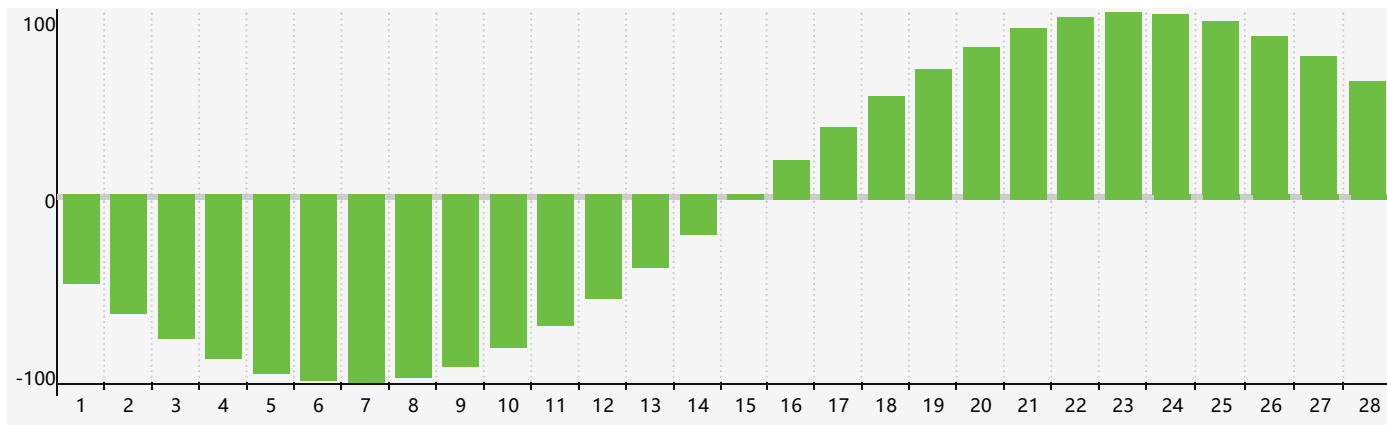

智力節律曲线图 - 2021年2月

情感節律曲线图 - 2021年2月

身體節律曲线图 - 2021年2月

公曆2021年二月 農曆辛丑年 [牛年]

星期日	星期一	星期二	星期三	星期四	星期五	星期六
十九 31	二十 1	廿一 2	立春 廿二 3	廿三 4	廿四 5	廿五 6
廿六 7	廿七 8	廿八 9	廿九 10	三十 11	正月 初一 12	初二 13
初三 14 情感臨界日	初四 15	初五 16	初六 17	雨水 初七 18	初八 19	初九 20
初十 21 身體臨界日	十一 22	十二 23	十三 24	十四 25	十五 26	十六 27
十七 28	十八 1	十九 2	二十 3	廿一 4 智力臨界日	驚蟄 廿二 5	廿三 6