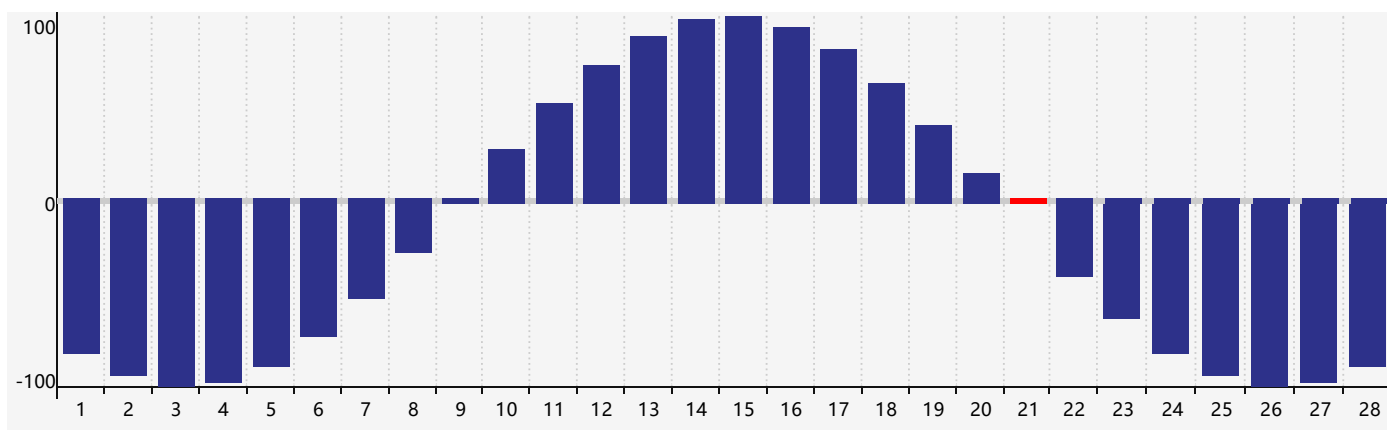

智力節律曲线图 - 2021年2月

情感節律曲线图 - 2021年2月

身體節律曲线图 - 2021年2月

公曆2021年二月 農曆辛丑年 [牛年]

星期日	星期一	星期二	星期三	星期四	星期五	星期六
十九 31	二十 1	廿一 2	立春 廿二 3	廿三 4	廿四 5	廿五 6
廿六 7	廿七 8	廿八 9	廿九 10	三十 11	正月 初一 12	初二 13
初三 14 情感臨界日	初四 15	初五 16	初六 17	雨水 初七 18	初八 19	初九 20
初十 21 身體臨界日	十一 22	十二 23	十三 24	十四 25	十五 26	十六 27
十七 28	十八 1	十九 2	二十 3	廿一 4 智力臨界日	驚蟄 廿二 5	廿三 6