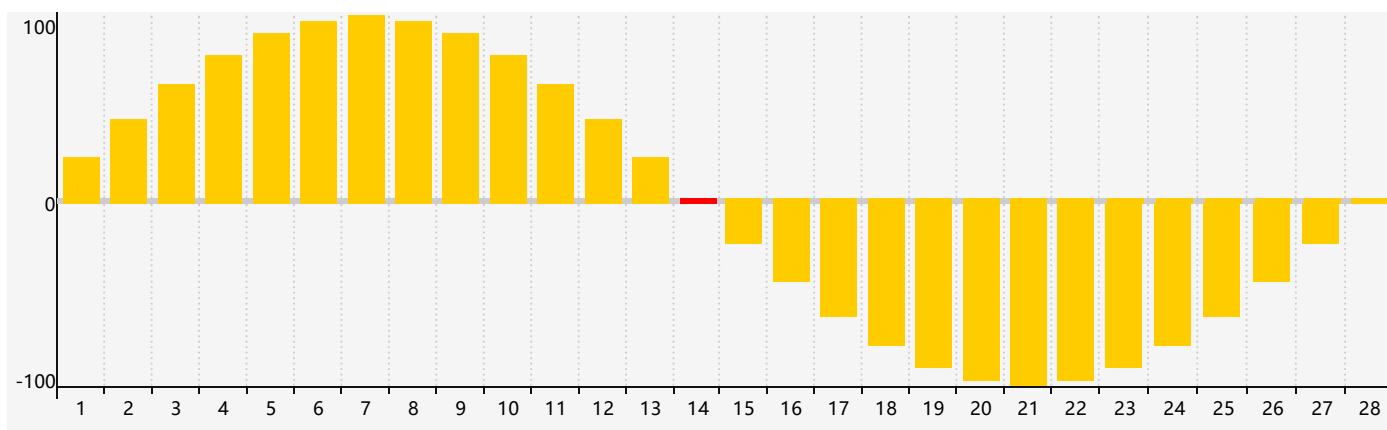

智力節律曲线图 - 2021年2月

情感節律曲线图 - 2021年2月

身體節律曲线图 - 2021年2月

公曆2021年二月 農曆辛丑年 [牛年]

星期日	星期一	星期二	星期三	星期四	星期五	星期六
十九 31	二十 1	廿一 2	立春 廿二 3	廿三 4	廿四 5	廿五 6
廿六 7	廿七 8	廿八 9	廿九 10	三十 11	正月 初一 12	初二 13
初三 14 情感臨界日	初四 15	初五 16	初六 17	雨水 初七 18	初八 19	初九 20
初十 21 身體臨界日	十一 22	十二 23	十三 24	十四 25	十五 26	十六 27
十七 28	十八 1	十九 2	二十 3	廿一 4 智力臨界日	驚蟄 廿二 5	廿三 6