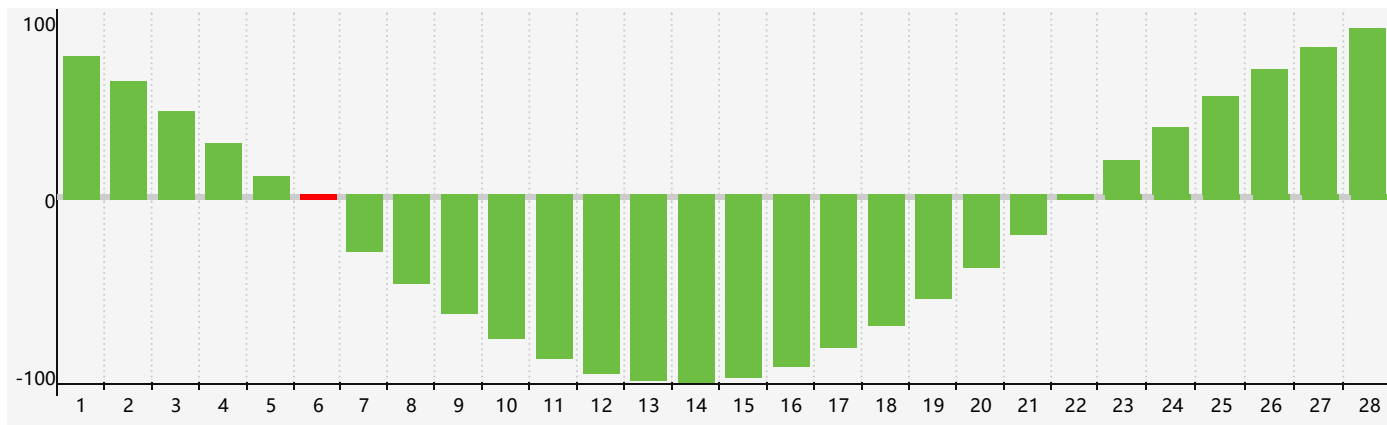

智力節律曲线图 - 2021年2月

情感節律曲线图 - 2021年2月

身體節律曲线图 - 2021年2月

公曆2021年二月 農曆辛丑年 [牛年]

星期日	星期一	星期二	星期三	星期四	星期五	星期六
十九 31	二十 1	廿一 2	立春 廿二 3	廿三 4	廿四 5	廿五 6 智力臨界日
廿六 7	廿七 8	廿八 9 身體臨界日	廿九 10	三十 11	正月 初一 12	初二 13
初三 14	初四 15	初五 16	初六 17	雨水 初七 18 情感臨界日	初八 19	初九 20
初十 21	十一 22	十二 23	十三 24	十四 25	十五 26	十六 27
十七 28	十八 1	十九 2	二十 3	廿一 4 身體臨界日	驚蟄 廿二 5	廿三 6