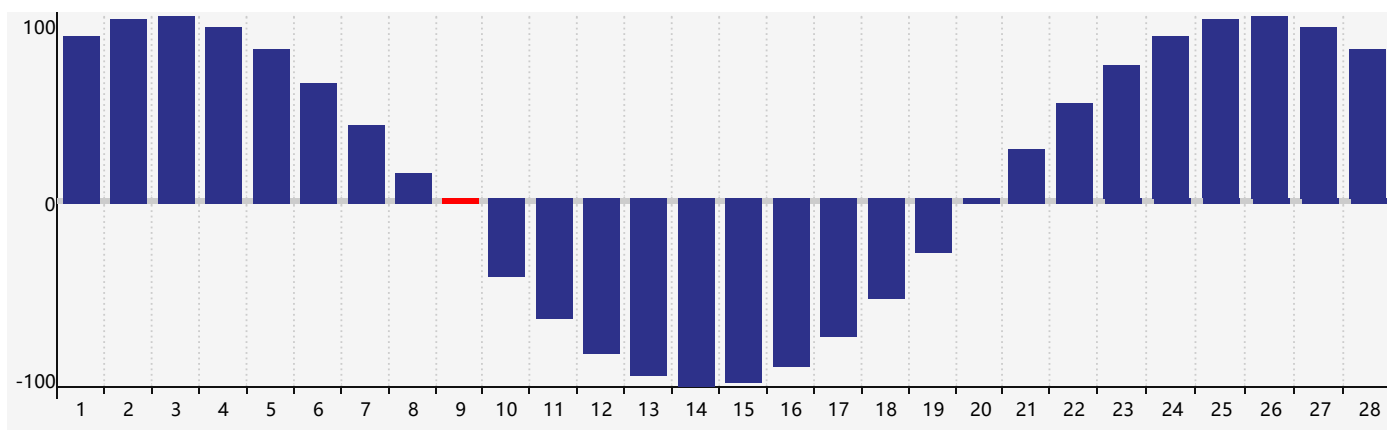

智力節律曲线图 - 2021年2月

情感節律曲线图 - 2021年2月

身體節律曲线图 - 2021年2月

公曆2021年二月 農曆辛丑年 [牛年]

星期日	星期一	星期二	星期三	星期四	星期五	星期六
十九 31	二十 1	廿一 2	立春 廿二 3	廿三 4	廿四 5	廿五 6 智力臨界日
廿六 7	廿七 8	廿八 9 身體臨界日	廿九 10	三十 11	正月 初一 12	初二 13
初三 14	初四 15	初五 16	初六 17	雨水 初七 18 情感臨界日	初八 19	初九 20
初十 21	十一 22	十二 23	十三 24	十四 25	十五 26	十六 27
十七 28	十八 1	十九 2	二十 3	廿一 4 身體臨界日	驚蟄 廿二 5	廿三 6