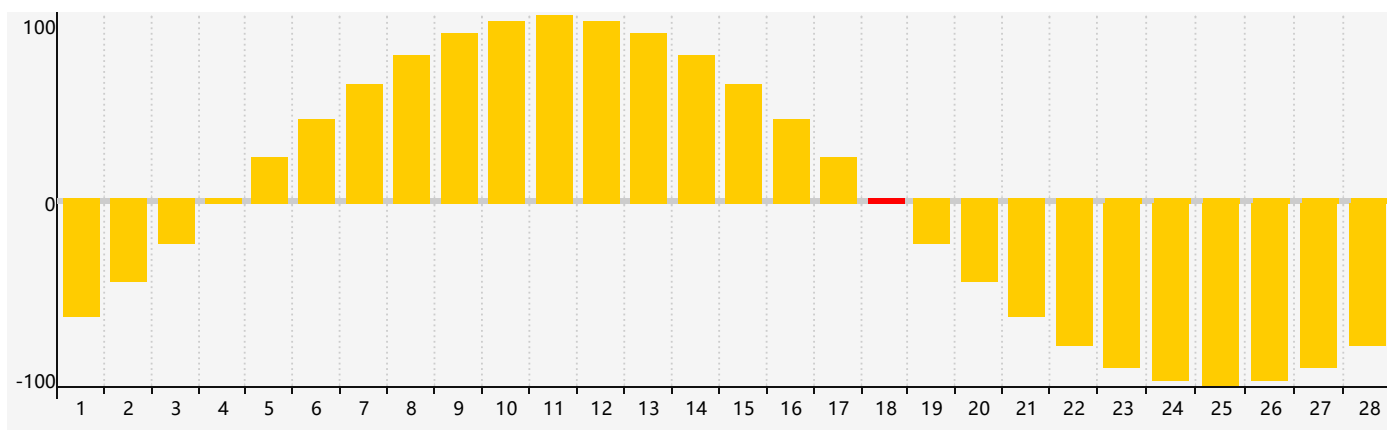

智力節律曲线图 - 2021年2月

情感節律曲线图 - 2021年2月

身體節律曲线图 - 2021年2月

公曆2021年二月 農曆辛丑年 [牛年]

星期日	星期一	星期二	星期三	星期四	星期五	星期六
十九 31	二十 1	廿一 2	立春 廿二 3	廿三 4	廿四 5	廿五 6 智力臨界日
廿六 7	廿七 8	廿八 9 身體臨界日	廿九 10	三十 11	正月 初一 12	初二 13
初三 14	初四 15	初五 16	初六 17	雨水 初七 18 情感臨界日	初八 19	初九 20
初十 21	十一 22	十二 23	十三 24	十四 25	十五 26	十六 27
十七 28	十八 1	十九 2	二十 3	廿一 4 身體臨界日	驚蟄 廿二 5	廿三 6