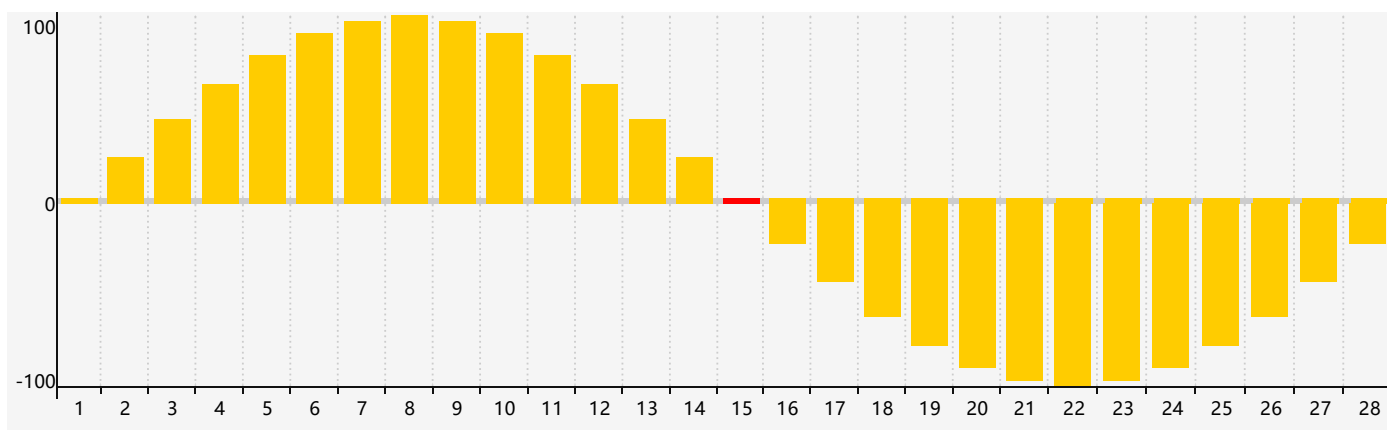

### 智力節律曲线图 - 2021年2月

### 情感節律曲线图 - 2021年2月

### 身體節律曲线图 - 2021年2月

公曆2021年二月 農曆辛丑年 [牛年]

| 星期日   | 星期一            | 星期二   | 星期三            | 星期四         | 星期五         | 星期六            |
|-------|----------------|-------|----------------|-------------|-------------|----------------|
| 十九 31 | 二十 1           | 廿一 2  | 立春<br>廿二 3     | 廿三 4        | 廿四 5        | 廿五 6           |
| 廿六 7  | 廿七 8           | 廿八 9  | 廿九 10<br>智力臨界日 | 三十 11       | 正月<br>初一 12 | 初二 13          |
| 初三 14 | 初四 15<br>情感臨界日 | 初五 16 | 初六 17          | 雨水<br>初七 18 | 初八 19       | 初九 20<br>身體臨界日 |
| 初十 21 | 十一 22          | 十二 23 | 十三 24          | 十四 25       | 十五 26       | 十六 27          |
| 十七 28 | 十八 1           | 十九 2  | 二十 3           | 廿一 4        | 驚蟄<br>廿二 5  | 廿三 6           |