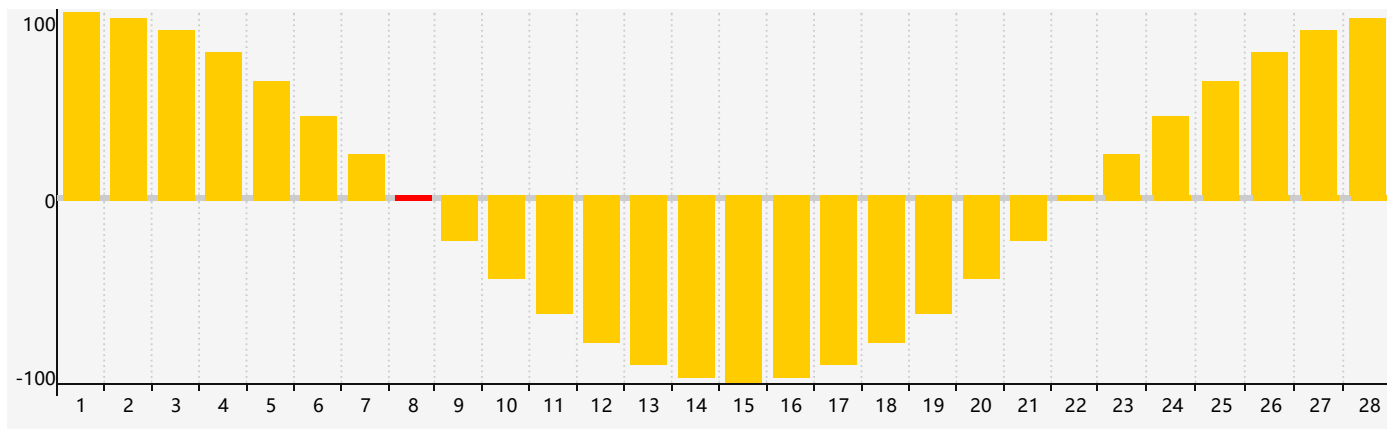

### 智力節律曲线图 - 2021年2月

### 情感節律曲线图 - 2021年2月

### 身體節律曲线图 - 2021年2月

公曆2021年二月 農曆辛丑年 [牛年]

星期日	星期一	星期二	星期三	星期四	星期五	星期六
十九 31	二十 1	廿一 2	立春 廿二 3	廿三 4	廿四 5	廿五 6
廿六 7	廿七 8 情感臨界日	廿八 9	廿九 10	三十 11 身體臨界日	正月 初一 12	初二 13
初三 14	初四 15 智力臨界日	初五 16	初六 17	雨水 初七 18	初八 19	初九 20
初十 21	十一 22	十二 23	十三 24	十四 25	十五 26	十六 27
十七 28	十八 1	十九 2	二十 3	廿一 4	驚蟄 廿二 5	廿三 6 身體臨界日