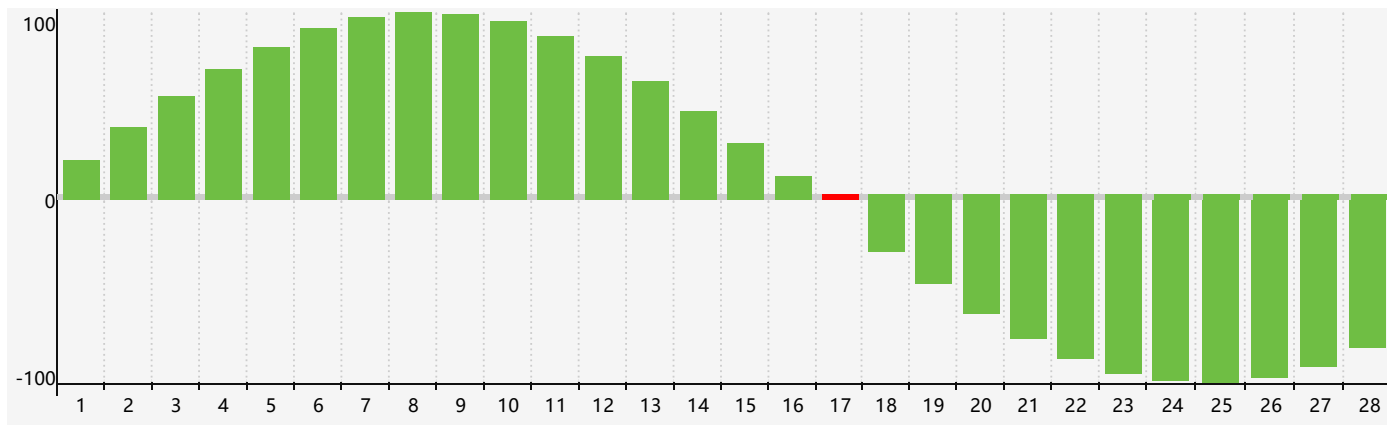

智力節律曲线图 - 2021年2月

情感節律曲线图 - 2021年2月

身體節律曲线图 - 2021年2月

公曆2021年二月 農曆辛丑年 [牛年]

星期日	星期一	星期二	星期三	星期四	星期五	星期六
十九 31	二十 1	廿一 2 情感臨界日	立春 廿二 3	廿三 4	廿四 5	廿五 6
廿六 7	廿七 8	廿八 9	廿九 10	三十 11	正月 初一 12	初二 13
初三 14	初四 15	初五 16	初六 17 智力臨界日	雨水 初七 18	初八 19 身體臨界日	初九 20
初十 21	十一 22	十二 23	十三 24	十四 25	十五 26	十六 27
十七 28	十八 1	十九 2 情感臨界日	二十 3	廿一 4	驚蟄 廿二 5	廿三 6