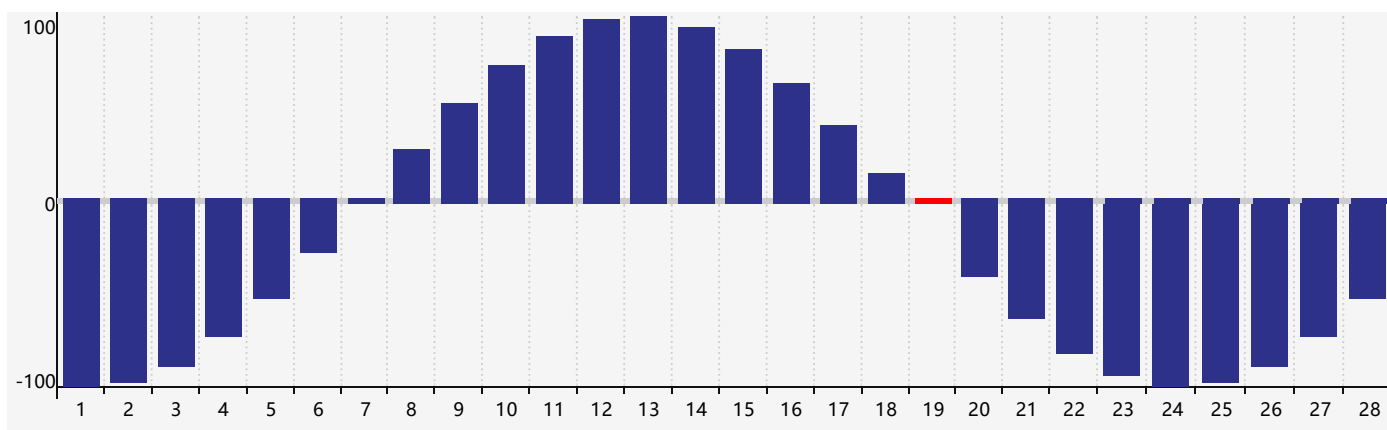

智力節律曲线图 - 2021年2月

情感節律曲线图 - 2021年2月

身體節律曲线图 - 2021年2月

公曆2021年二月 農曆辛丑年 [牛年]

星期日	星期一	星期二	星期三	星期四	星期五	星期六
十九 31	二十 1	廿一 2 情感臨界日	立春 廿二 3	廿三 4	廿四 5	廿五 6
廿六 7	廿七 8	廿八 9	廿九 10	三十 11	正月 初一 12	初二 13
初三 14	初四 15	初五 16	初六 17 智力臨界日	雨水 初七 18	初八 19 身體臨界日	初九 20
初十 21	十一 22	十二 23	十三 24	十四 25	十五 26	十六 27
十七 28	十八 1	十九 2 情感臨界日	二十 3	廿一 4	驚蟄 廿二 5	廿三 6