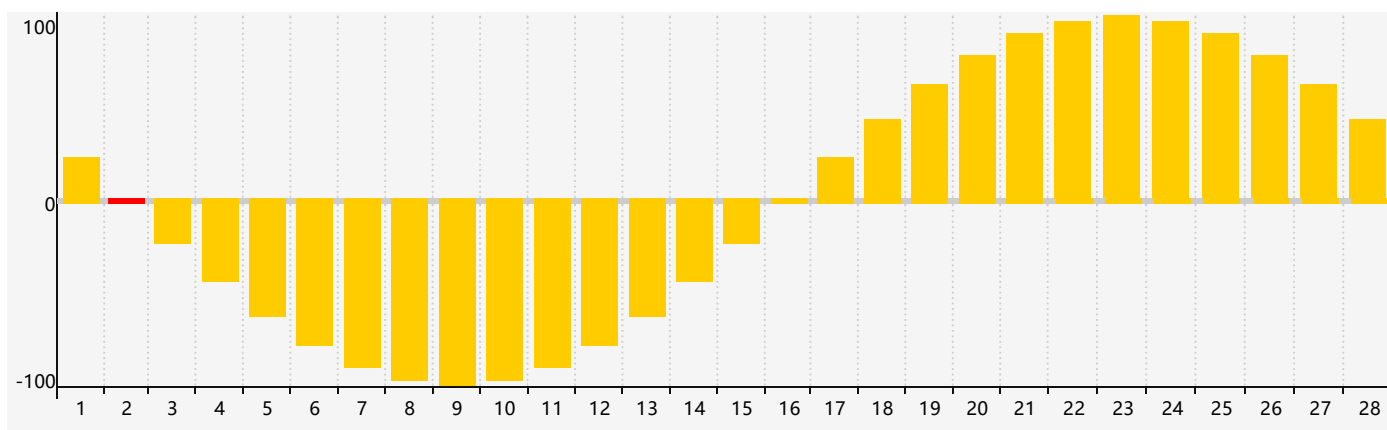

智力節律曲线图 - 2021年2月

情感節律曲线图 - 2021年2月

身體節律曲线图 - 2021年2月

公曆2021年二月 農曆辛丑年 [牛年]

星期日	星期一	星期二	星期三	星期四	星期五	星期六
十九 31	二十 1	廿一 2 情感臨界日	立春 廿二 3	廿三 4	廿四 5	廿五 6
廿六 7	廿七 8	廿八 9	廿九 10	三十 11	正月 初一 12	初二 13
初三 14	初四 15	初五 16	初六 17 智力臨界日	雨水 初七 18	初八 19 身體臨界日	初九 20
初十 21	十一 22	十二 23	十三 24	十四 25	十五 26	十六 27
十七 28	十八 1	十九 2 情感臨界日	二十 3	廿一 4	驚蟄 廿二 5	廿三 6