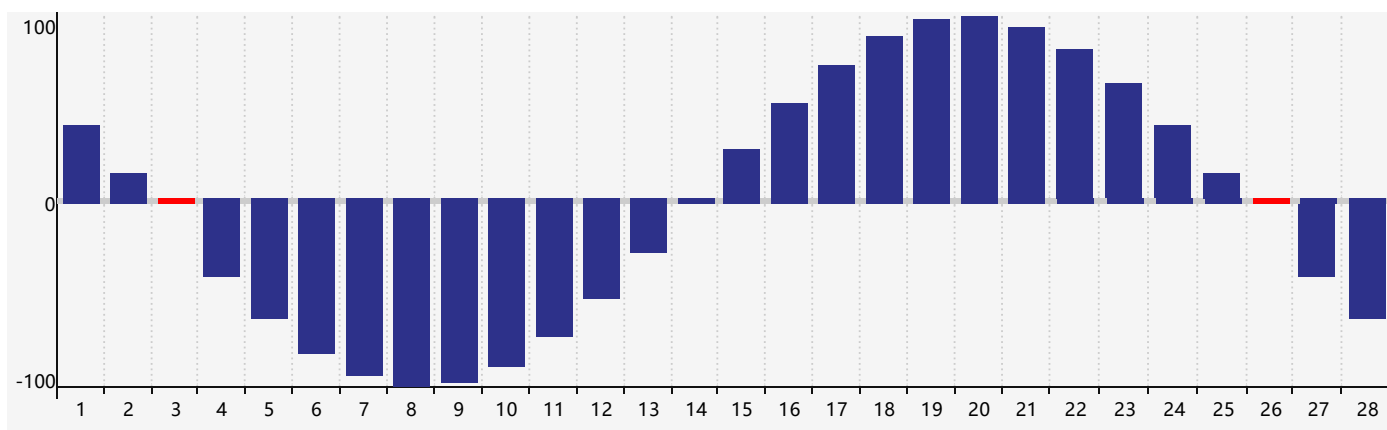

智力節律曲线图 - 2021年2月

情感節律曲线图 - 2021年2月

身體節律曲线图 - 2021年2月

公曆2021年二月 農曆辛丑年 [牛年]

星期日	星期一	星期二	星期三	星期四	星期五	星期六
十九 31	二十 1	廿一 2	立春 廿二 3 身體臨界日	廿三 4	廿四 5	廿五 6
廿六 7	廿七 8	廿八 9	廿九 10	三十 11	正月 初一 12	初二 13
初三 14	初四 15	初五 16	初六 17	雨水 初七 18	初八 19	初九 20
初十 21	十一 22	十二 23	十三 24	十四 25	十五 26 情感臨界日 身體 臨界日	十六 27
十七 28	十八 1	十九 2	二十 3	廿一 4 智力臨界日	驚蟄 廿二 5	廿三 6