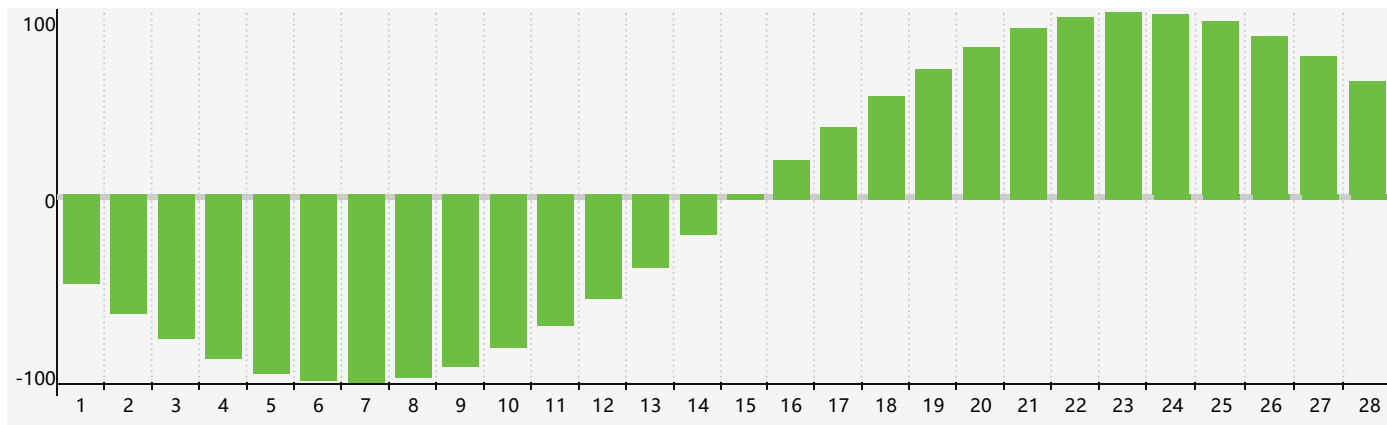

智力節律曲线图 - 2021年2月

情感節律曲线图 - 2021年2月

身體節律曲线图 - 2021年2月

公曆2021年二月 農曆辛丑年 [牛年]

星期日	星期一	星期二	星期三	星期四	星期五	星期六
十九 31	二十 1	廿一 2	立春 廿二 3 身體臨界日	廿三 4	廿四 5	廿五 6
廿六 7	廿七 8	廿八 9	廿九 10	三十 11	正月 初一 12	初二 13
初三 14	初四 15	初五 16	初六 17	雨水 初七 18	初八 19	初九 20
初十 21	十一 22	十二 23	十三 24	十四 25	十五 26 情感臨界日 身體 臨界日	十六 27
十七 28	十八 1	十九 2	二十 3	廿一 4 智力臨界日	驚蟄 廿二 5	廿三 6