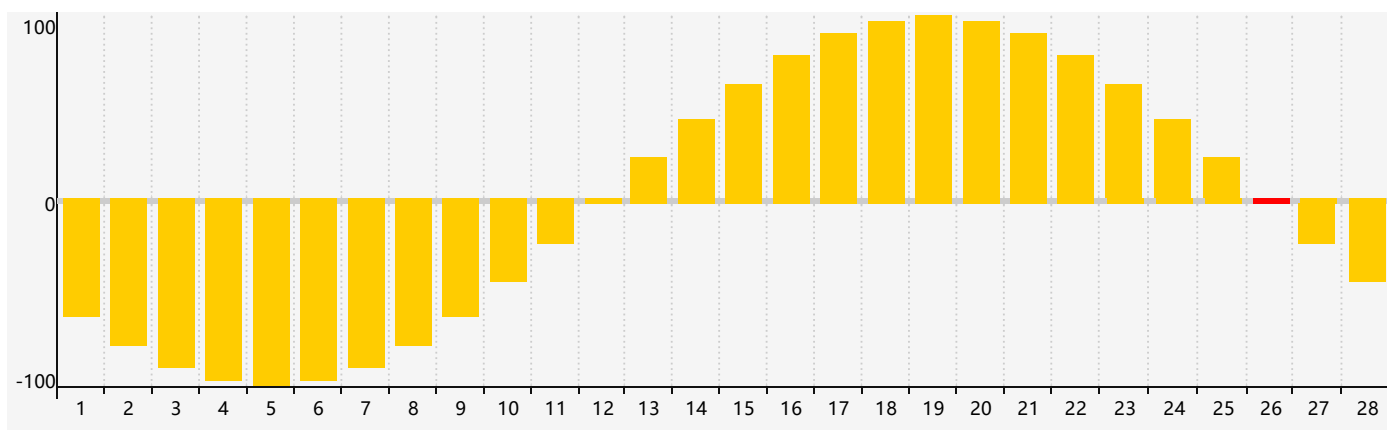

智力節律曲线图 - 2021年2月

情感節律曲线图 - 2021年2月

身體節律曲线图 - 2021年2月

公曆2021年二月 農曆辛丑年 [牛年]

星期日	星期一	星期二	星期三	星期四	星期五	星期六
十九 31	二十 1	廿一 2	立春 廿二 3 身體臨界日	廿三 4	廿四 5	廿五 6
廿六 7	廿七 8	廿八 9	廿九 10	三十 11	正月 初一 12	初二 13
初三 14	初四 15	初五 16	初六 17	雨水 初七 18	初八 19	初九 20
初十 21	十一 22	十二 23	十三 24	十四 25	十五 26 情感臨界日 身體 臨界日	十六 27
十七 28	十八 1	十九 2	二十 3	廿一 4 智力臨界日	驚蟄 廿二 5	廿三 6