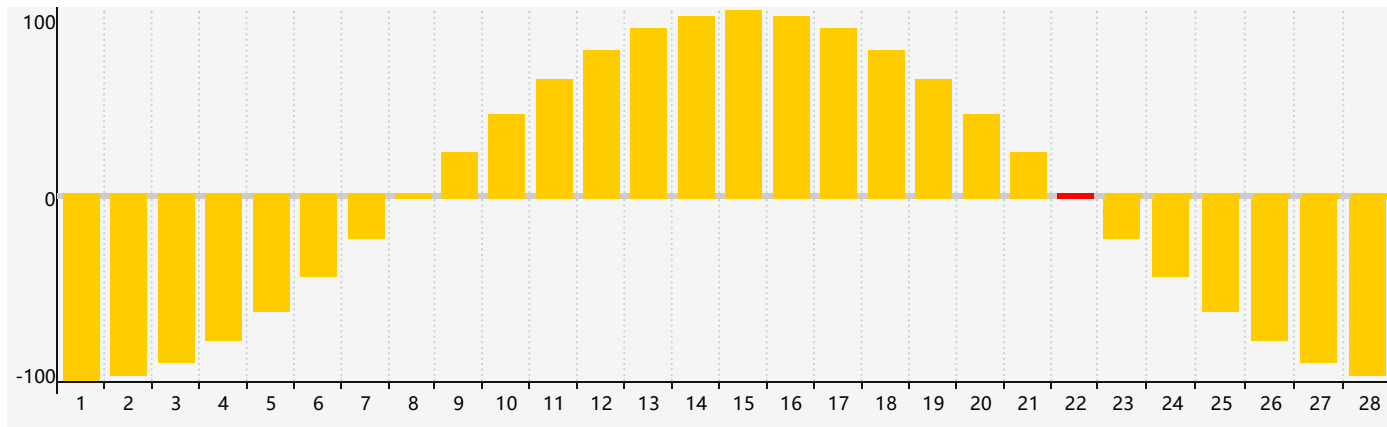

智力節律曲线图 - 2021年2月

情感節律曲线图 - 2021年2月

身體節律曲线图 - 2021年2月

公曆2021年二月 農曆辛丑年 [牛年]

星期日	星期一	星期二	星期三	星期四	星期五	星期六
十九 31	二十 1	廿一 2	立春 廿二 3	廿三 4 身體臨界日	廿四 5	廿五 6
廿六 7	廿七 8	廿八 9	廿九 10	三十 11	正月 初一 12	初二 13
初三 14	初四 15	初五 16	初六 17	雨水 初七 18	初八 19	初九 20
初十 21	十一 22 情感臨界日	十二 23 智力臨界日	十三 24	十四 25	十五 26	十六 27 身體臨界日
十七 28	十八 1	十九 2	二十 3	廿一 4	驚蟄 廿二 5	廿三 6