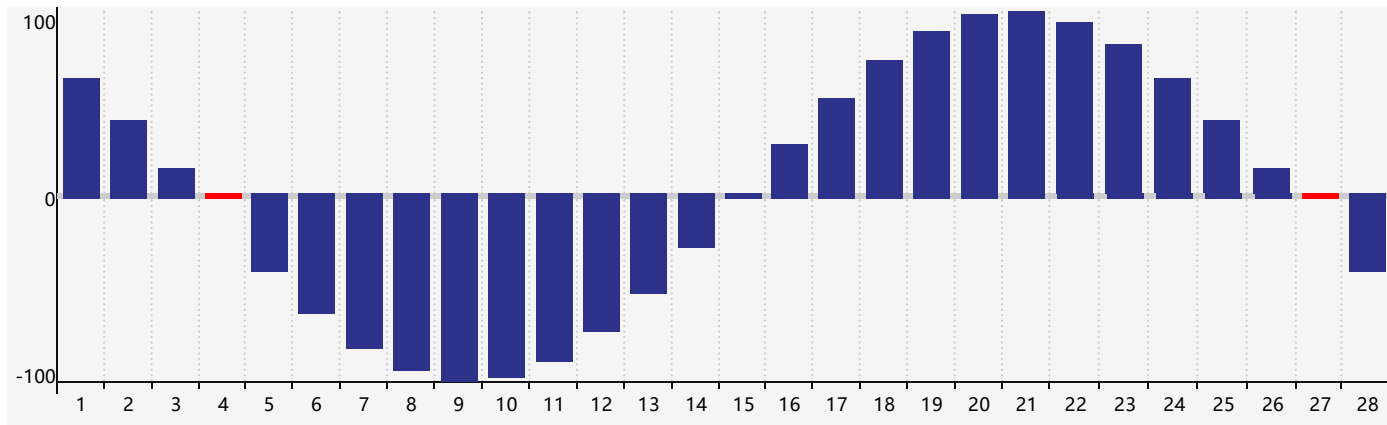

智力節律曲线图 - 2021年2月

情感節律曲线图 - 2021年2月

身體節律曲线图 - 2021年2月

公曆2021年二月 農曆辛丑年 [牛年]

星期日	星期一	星期二	星期三	星期四	星期五	星期六
十九 31	二十 1	廿一 2	立春 廿二 3	廿三 4 身體臨界日	廿四 5	廿五 6
廿六 7	廿七 8	廿八 9	廿九 10	三十 11	正月 初一 12	初二 13
初三 14	初四 15	初五 16	初六 17	雨水 初七 18	初八 19	初九 20
初十 21	十一 22 情感臨界日	十二 23 智力臨界日	十三 24	十四 25	十五 26	十六 27 身體臨界日
十七 28	十八 1	十九 2	二十 3	廿一 4	驚蟄 廿二 5	廿三 6