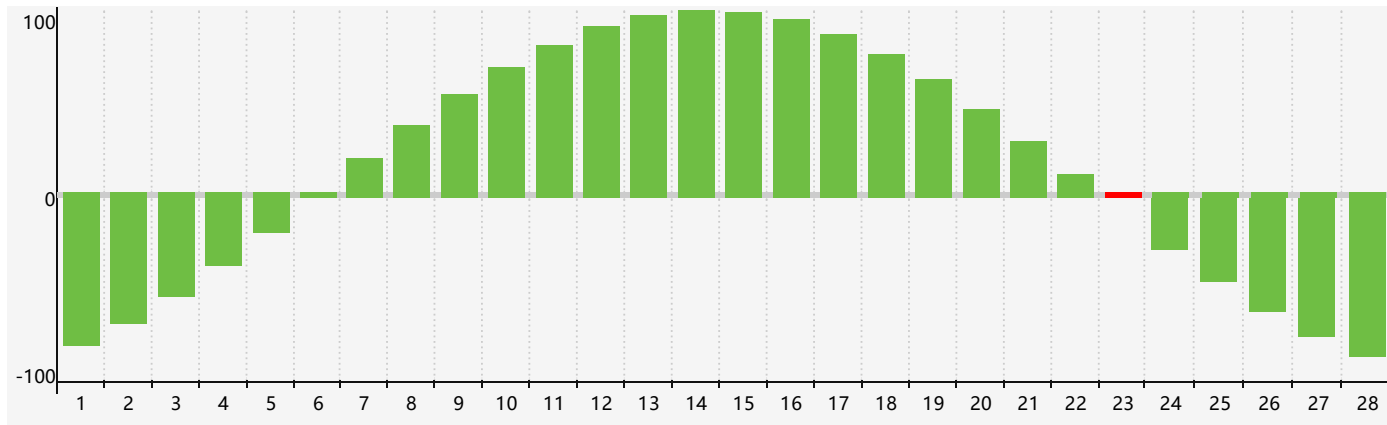

智力節律曲线图 - 2021年2月

情感節律曲线图 - 2021年2月

身體節律曲线图 - 2021年2月

公曆2021年二月 農曆辛丑年 [牛年]

星期日	星期一	星期二	星期三	星期四	星期五	星期六
十九 31	二十 1	廿一 2	立春 廿二 3	廿三 4 身體臨界日	廿四 5	廿五 6
廿六 7	廿七 8	廿八 9	廿九 10	三十 11	正月 初一 12	初二 13
初三 14	初四 15	初五 16	初六 17	雨水 初七 18	初八 19	初九 20
初十 21	十一 22 情感臨界日	十二 23 智力臨界日	十三 24	十四 25	十五 26	十六 27 身體臨界日
十七 28	十八 1	十九 2	二十 3	廿一 4	驚蟄 廿二 5	廿三 6