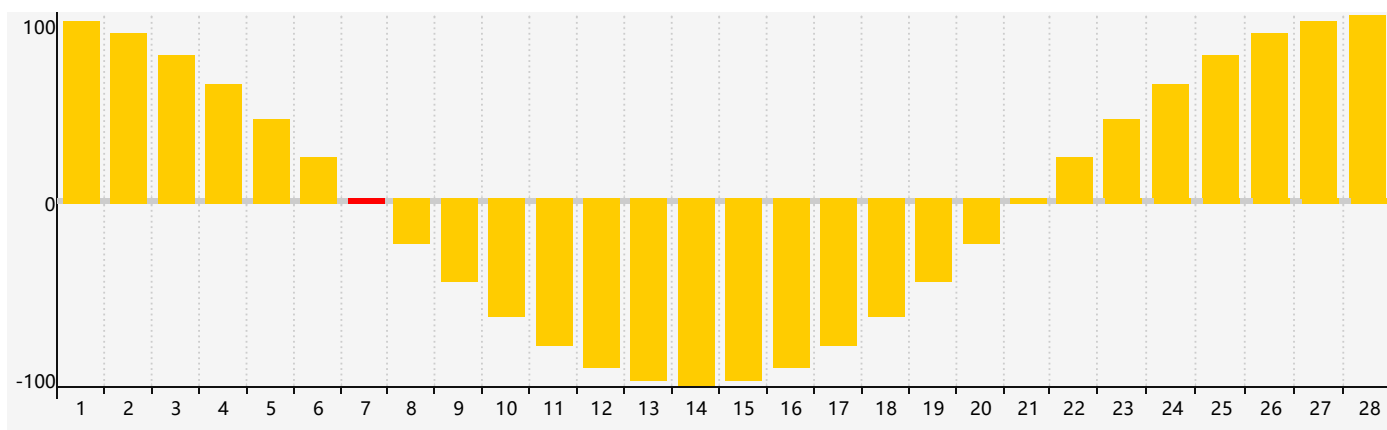

### 智力節律曲线图 - 2021年2月

### 情感節律曲线图 - 2021年2月

### 身體節律曲线图 - 2021年2月

公曆2021年二月 農曆辛丑年 [牛年]

星期日	星期一	星期二	星期三	星期四	星期五	星期六
十九 31	二十 1 身體臨界日	廿一 2	立春 廿二 3	廿三 4	廿四 5	廿五 6 智力臨界日
廿六 7 情感臨界日	廿七 8	廿八 9	廿九 10	三十 11	正月 初一 12	初二 13
初三 14	初四 15	初五 16	初六 17	雨水 初七 18	初八 19	初九 20
初十 21	十一 22	十二 23	十三 24 身體臨界日	十四 25	十五 26	十六 27
十七 28	十八 1	十九 2	二十 3	廿一 4	驚蟄 廿二 5	廿三 6