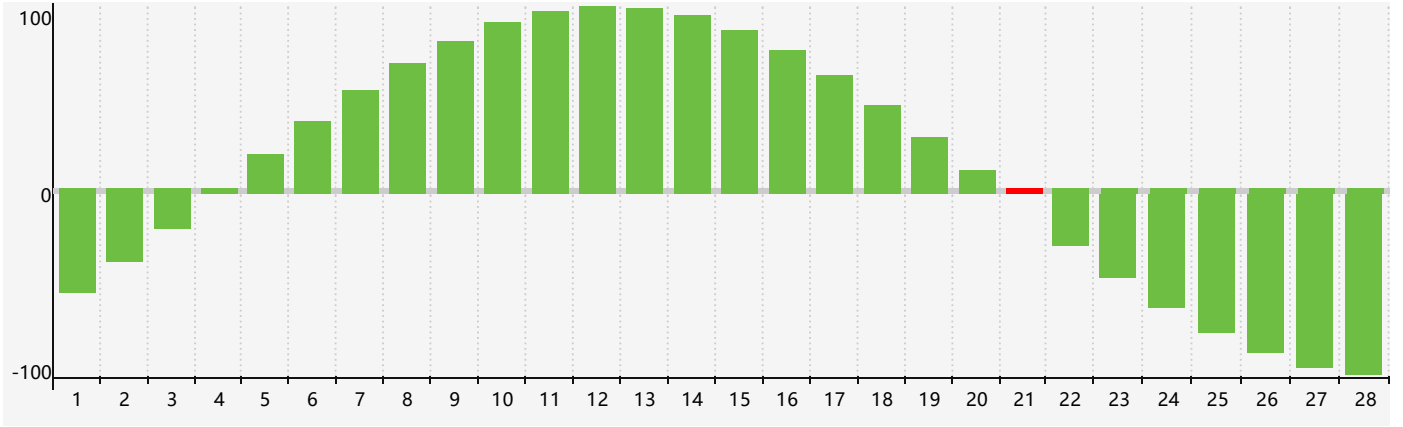

智力節律曲线图 - 2021年2月

公曆2021年二月 農曆辛丑年 [牛年]

星期日	星期一	星期二	星期三	星期四	星期五	星期六
十九 31	二十 1	廿一 2	立春 廿二 3	廿三 4	廿四 5	廿五 6
廿六 7	廿七 8	廿八 9	廿九 10	三十 11	正月 初一 12	初二 13
初三 14	初四 15	初五 16	初六 17	雨水 初七 18	初八 19	初九 20
初十 21 智力臨界日	十一 22	十二 23	十三 24	十四 25	十五 26	十六 27
十七 28	十八 1	十九 2	二十 3	廿一 4	驚蟄 廿二 5	廿三 6