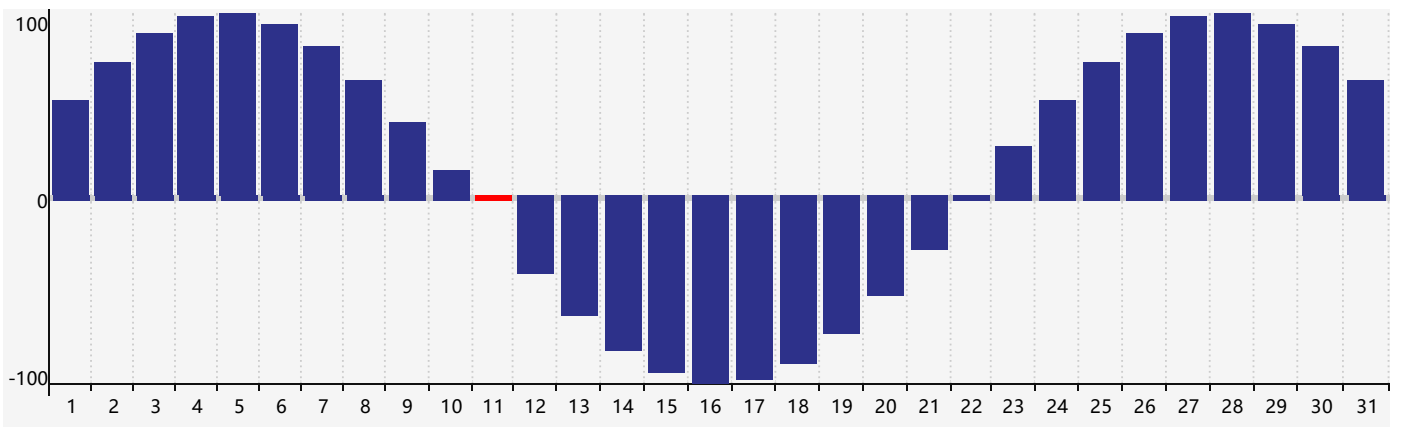

智力節律曲线图 - 2021年3月

情感節律曲线图 - 2021年3月

身體節律曲线图 - 2021年3月

公曆2021年三月 農曆辛丑年 [牛年]

星期日	星期一	星期二	星期三	星期四	星期五	星期六
十七 28	十八 1	十九 2	二十 3	廿一 4 智力臨界日	驚蟄 廿二 5	廿三 6
廿四 7	廿五 8	廿六 9	廿七 10 情感臨界日	廿八 11 身體臨界日	廿九 12	二月初一 13
初二 14	初三 15	初四 16	初五 17	初六 18	初七 19	春分 初八 20
初九 21	初十 22	十一 23	十二 24	十三 25	十四 26	十五 27
十六 28	十七 29	十八 30	十九 31	二十 1	廿一 2	廿二 3 身體臨界日