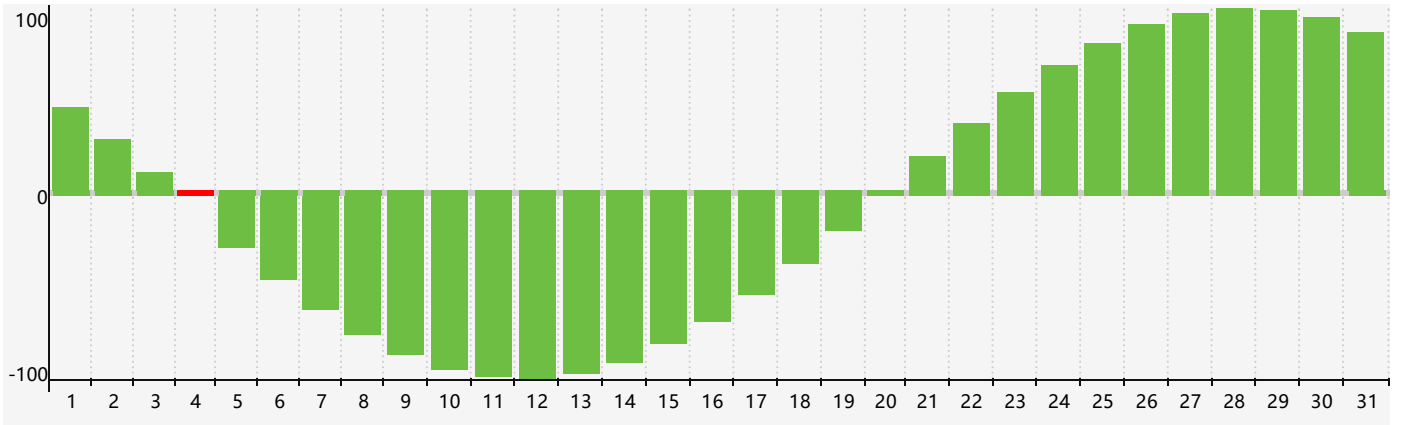

智力節律曲线图 - 2021年3月

情感節律曲线图 - 2021年3月

身體節律曲线图 - 2021年3月

公曆2021年三月 農曆辛丑年 [牛年]

星期日	星期一	星期二	星期三	星期四	星期五	星期六
十七 28	十八 1	十九 2	二十 3	廿一 4 智力臨界日	驚蟄 廿二 5	廿三 6
廿四 7	廿五 8	廿六 9	廿七 10 情感臨界日	廿八 11 身體臨界日	廿九 12	二月初一 13
初二 14	初三 15	初四 16	初五 17	初六 18	初七 19	春分 初八 20
初九 21	初十 22	十一 23	十二 24	十三 25	十四 26	十五 27
十六 28	十七 29	十八 30	十九 31	二十 1	廿一 2	廿二 3 身體臨界日