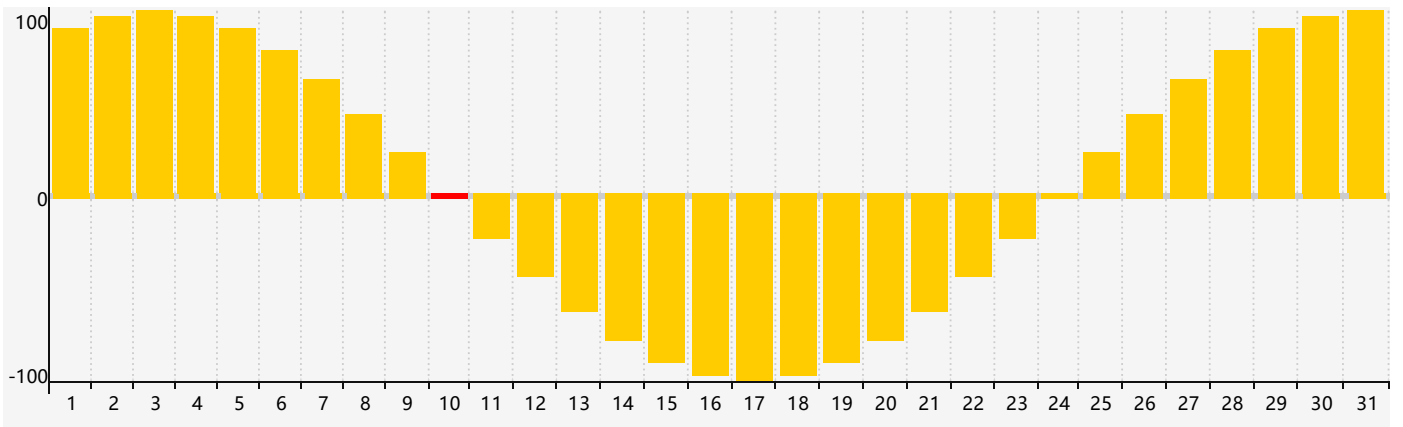

智力節律曲线图 - 2021年3月

情感節律曲线图 - 2021年3月

身體節律曲线图 - 2021年3月

公曆2021年三月 農曆辛丑年 [牛年]

星期日	星期一	星期二	星期三	星期四	星期五	星期六
十七 28	十八 1	十九 2	二十 3	廿一 4 智力臨界日	驚蟄 廿二 5	廿三 6
廿四 7	廿五 8	廿六 9	廿七 10 情感臨界日	廿八 11 身體臨界日	廿九 12	二月初一 13
初二 14	初三 15	初四 16	初五 17	初六 18	初七 19	春分 初八 20
初九 21	初十 22	十一 23	十二 24	十三 25	十四 26	十五 27
十六 28	十七 29	十八 30	十九 31	二十 1	廿一 2	廿二 3 身體臨界日