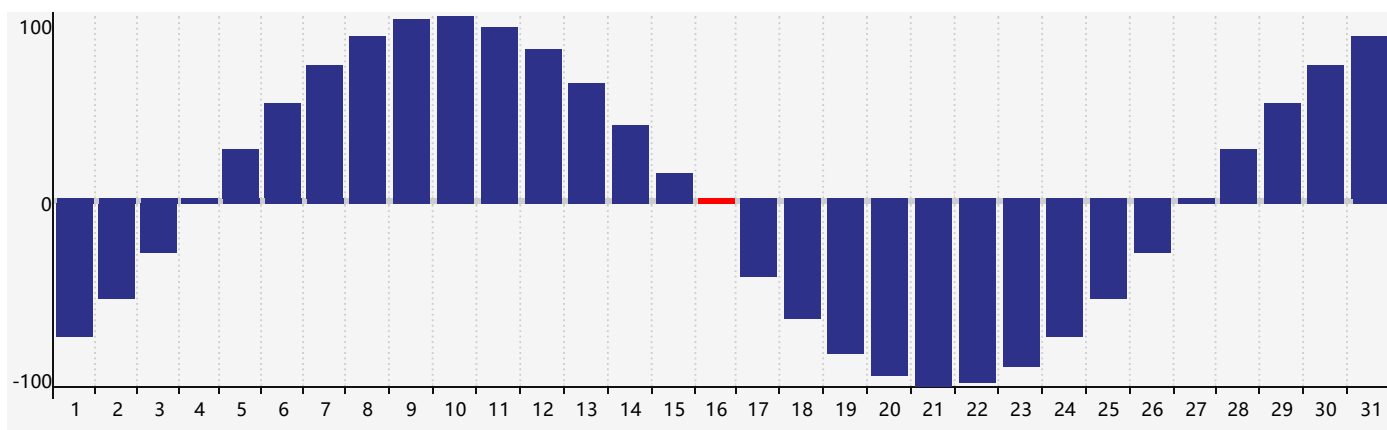

智力節律曲线图 - 2021年3月

情感節律曲线图 - 2021年3月

身體節律曲线图 - 2021年3月

公曆2021年三月 農曆辛丑年 [牛年]

星期日	星期一	星期二	星期三	星期四	星期五	星期六
十七 28	十八 1	十九 2	二十 3	廿一 4	驚蟄 廿二 5	廿三 6
廿四 7	廿五 8	廿六 9	廿七 10 智力臨界日	廿八 11	廿九 12	二月 初一 13
初二 14	初三 15	初四 16 身體臨界日	初五 17	初六 18 情感臨界日	初七 19	春分 初八 20
初九 21	初十 22	十一 23	十二 24	十三 25	十四 26	十五 27
十六 28	十七 29	十八 30	十九 31	二十 1	廿一 2	廿二 3