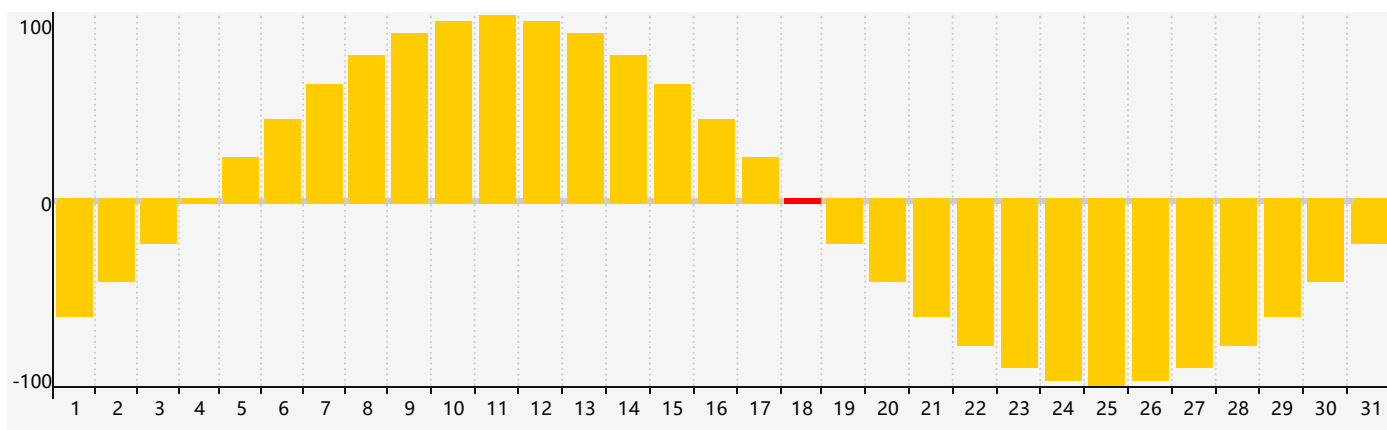

智力節律曲线图 - 2021年3月

情感節律曲线图 - 2021年3月

身體節律曲线图 - 2021年3月

公曆2021年三月 農曆辛丑年 [牛年]

星期日	星期一	星期二	星期三	星期四	星期五	星期六
十七 28	十八 1	十九 2	二十 3	廿一 4	驚蟄 廿二 5	廿三 6
廿四 7	廿五 8	廿六 9	廿七 10 智力臨界日	廿八 11	廿九 12	二月 初一 13
初二 14	初三 15	初四 16 身體臨界日	初五 17	初六 18 情感臨界日	初七 19	春分 初八 20
初九 21	初十 22	十一 23	十二 24	十三 25	十四 26	十五 27
十六 28	十七 29	十八 30	十九 31	二十 1	廿一 2	廿二 3