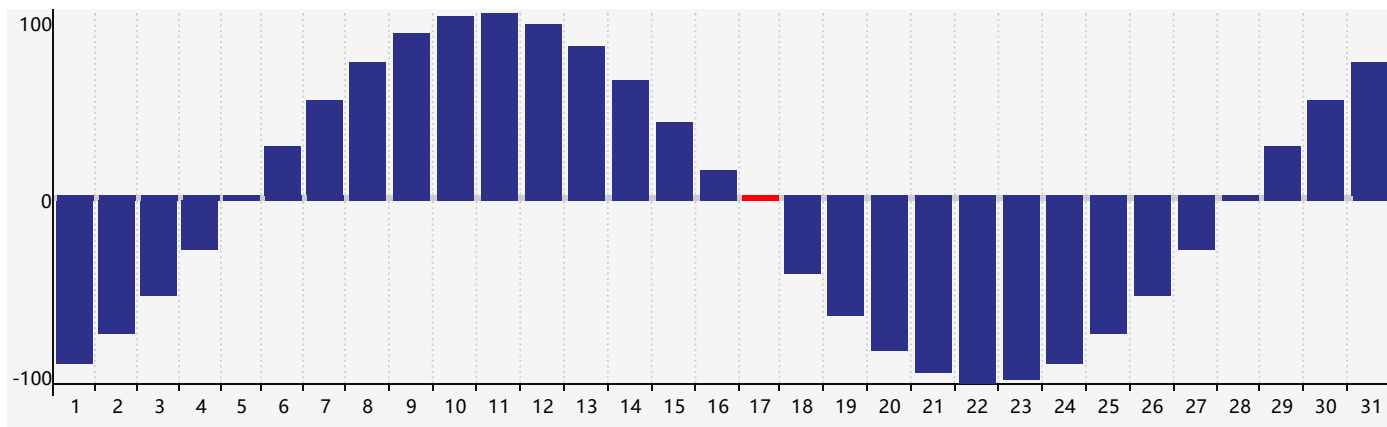

智力節律曲线图 - 2021年3月

情感節律曲线图 - 2021年3月

身體節律曲线图 - 2021年3月

公曆2021年三月 農曆辛丑年 [牛年]

星期日	星期一	星期二	星期三	星期四	星期五	星期六
十七 28	十八 1 情感臨界日	十九 2	二十 3	廿一 4	驚蟄 廿二 5	廿三 6
廿四 7	廿五 8	廿六 9	廿七 10	廿八 11	廿九 12	二月 初一 13
初二 14	初三 15	初四 16 智力臨界日	初五 17 身體臨界日	初六 18	初七 19	春分 初八 20
初九 21	初十 22	十一 23	十二 24	十三 25	十四 26	十五 27
十六 28	十七 29 情感臨界日	十八 30	十九 31	二十 1	廿一 2	廿二 3