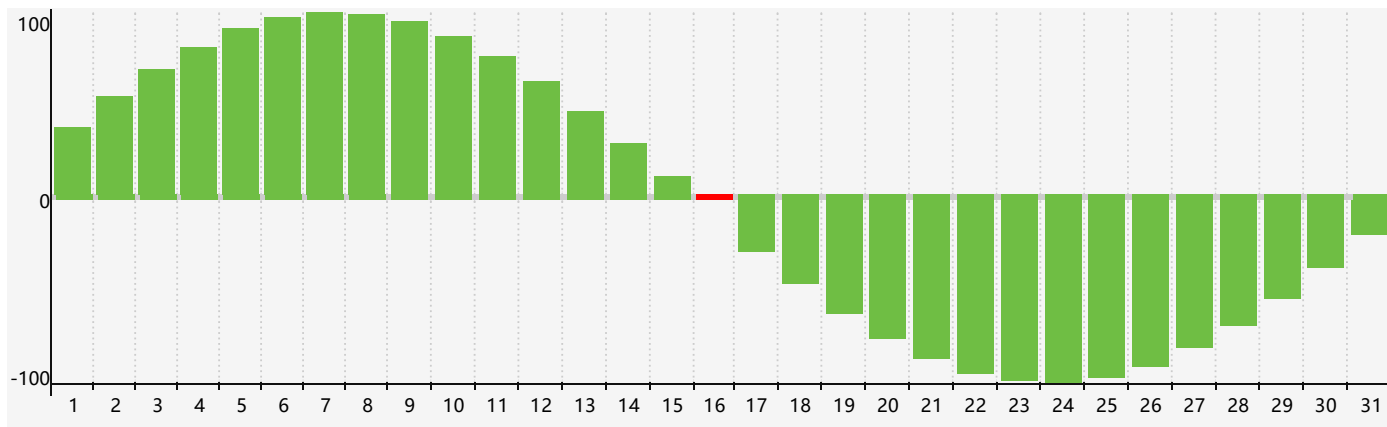

智力節律曲线图 - 2021年3月

情感節律曲线图 - 2021年3月

身體節律曲线图 - 2021年3月

公曆2021年三月 農曆辛丑年 [牛年]

星期日	星期一	星期二	星期三	星期四	星期五	星期六
十七 28	十八 1 情感臨界日	十九 2	二十 3	廿一 4	驚蟄 廿二 5	廿三 6
廿四 7	廿五 8	廿六 9	廿七 10	廿八 11	廿九 12	二月 初一 13
初二 14	初三 15	初四 16 智力臨界日	初五 17 身體臨界日	初六 18	初七 19	春分 初八 20
初九 21	初十 22	十一 23	十二 24	十三 25	十四 26	十五 27
十六 28	十七 29 情感臨界日	十八 30	十九 31	二十 1	廿一 2	廿二 3