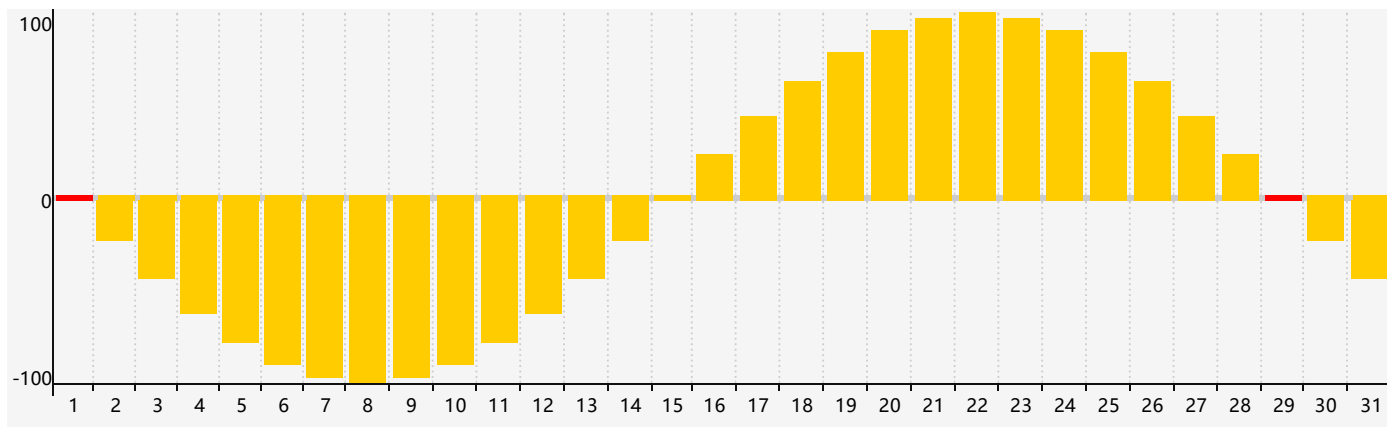

智力節律曲线图 - 2021年3月

情感節律曲线图 - 2021年3月

身體節律曲线图 - 2021年3月

公曆2021年三月 農曆辛丑年 [牛年]

星期日	星期一	星期二	星期三	星期四	星期五	星期六
十七 28	十八 1 情感臨界日	十九 2	二十 3	廿一 4	驚蟄 廿二 5	廿三 6
廿四 7	廿五 8	廿六 9	廿七 10	廿八 11	廿九 12	二月 初一 13
初二 14	初三 15	初四 16 智力臨界日	初五 17 身體臨界日	初六 18	初七 19	春分 初八 20
初九 21	初十 22	十一 23	十二 24	十三 25	十四 26	十五 27
十六 28	十七 29 情感臨界日	十八 30	十九 31	二十 1	廿一 2	廿二 3