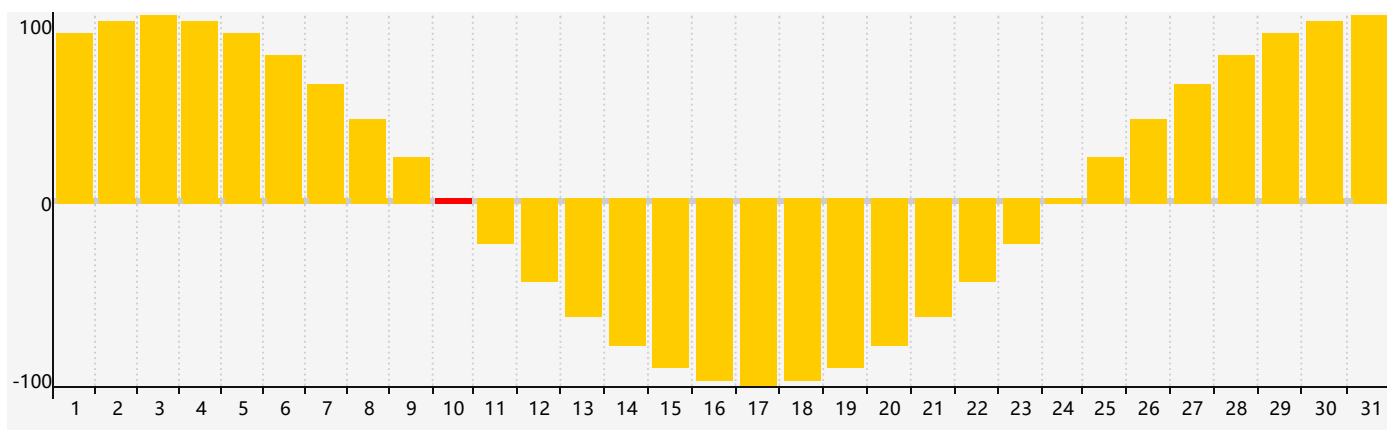

智力節律曲线图 - 2021年3月

情感節律曲线图 - 2021年3月

身體節律曲线图 - 2021年3月

公曆2021年三月 農曆辛丑年 [牛年]

星期日	星期一	星期二	星期三	星期四	星期五	星期六
十七 28	十八 1	十九 2	二十 3	廿一 4	驚蟄 廿二 5	廿三 6
廿四 7	廿五 8	廿六 9	廿七 10 情感臨界日	廿八 11	廿九 12	二月初一 13
初二 14	初三 15	初四 16 身體臨界日	初五 17	初六 18	初七 19 智力臨界日	春分 初八 20
初九 21	初十 22	十一 23	十二 24	十三 25	十四 26	十五 27
十六 28	十七 29	十八 30	十九 31	二十 1	廿一 2	廿二 3