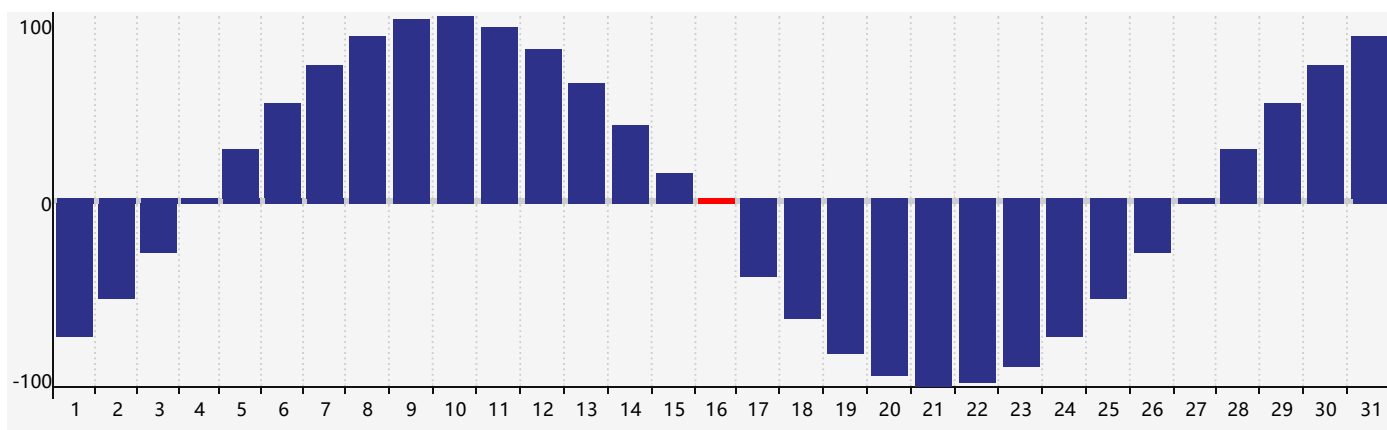

智力節律曲线图 - 2021年3月

情感節律曲线图 - 2021年3月

身體節律曲线图 - 2021年3月

公曆2021年三月 農曆辛丑年 [牛年]

星期日	星期一	星期二	星期三	星期四	星期五	星期六
十七 28	十八 1	十九 2	二十 3	廿一 4	驚蟄 廿二 5	廿三 6
廿四 7	廿五 8	廿六 9	廿七 10 情感臨界日	廿八 11	廿九 12	二月初一 13
初二 14	初三 15	初四 16 身體臨界日	初五 17	初六 18	初七 19 智力臨界日	春分 初八 20
初九 21	初十 22	十一 23	十二 24	十三 25	十四 26	十五 27
十六 28	十七 29	十八 30	十九 31	二十 1	廿一 2	廿二 3