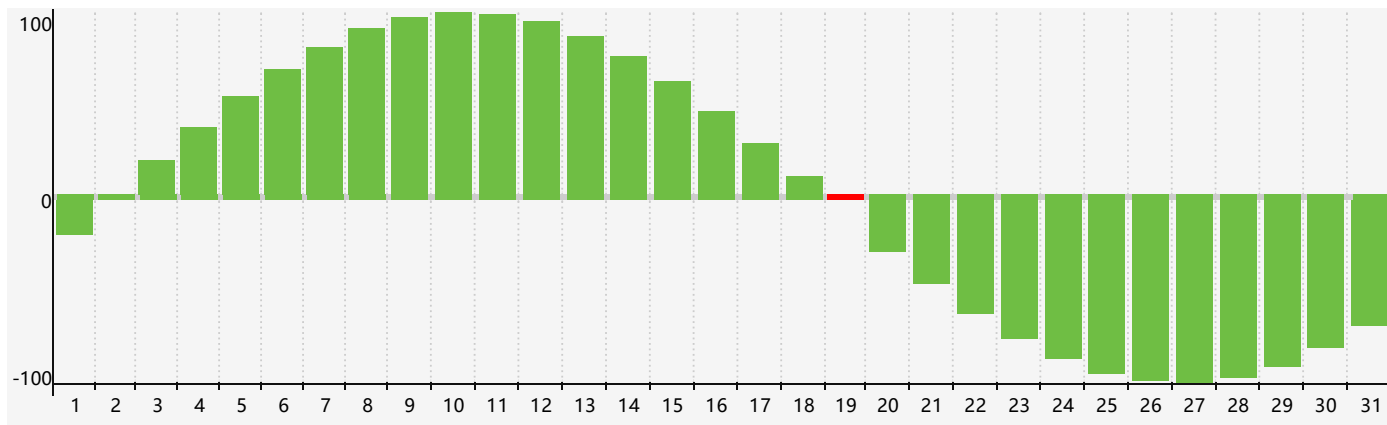

智力節律曲线图 - 2021年3月

情感節律曲线图 - 2021年3月

身體節律曲线图 - 2021年3月

公曆2021年三月 農曆辛丑年 [牛年]

星期日	星期一	星期二	星期三	星期四	星期五	星期六
十七 28	十八 1	十九 2	二十 3	廿一 4	驚蟄 廿二 5	廿三 6
廿四 7	廿五 8	廿六 9	廿七 10 情感臨界日	廿八 11	廿九 12	二月初一 13
初二 14	初三 15	初四 16 身體臨界日	初五 17	初六 18	初七 19 智力臨界日	春分 初八 20
初九 21	初十 22	十一 23	十二 24	十三 25	十四 26	十五 27
十六 28	十七 29	十八 30	十九 31	二十 1	廿一 2	廿二 3