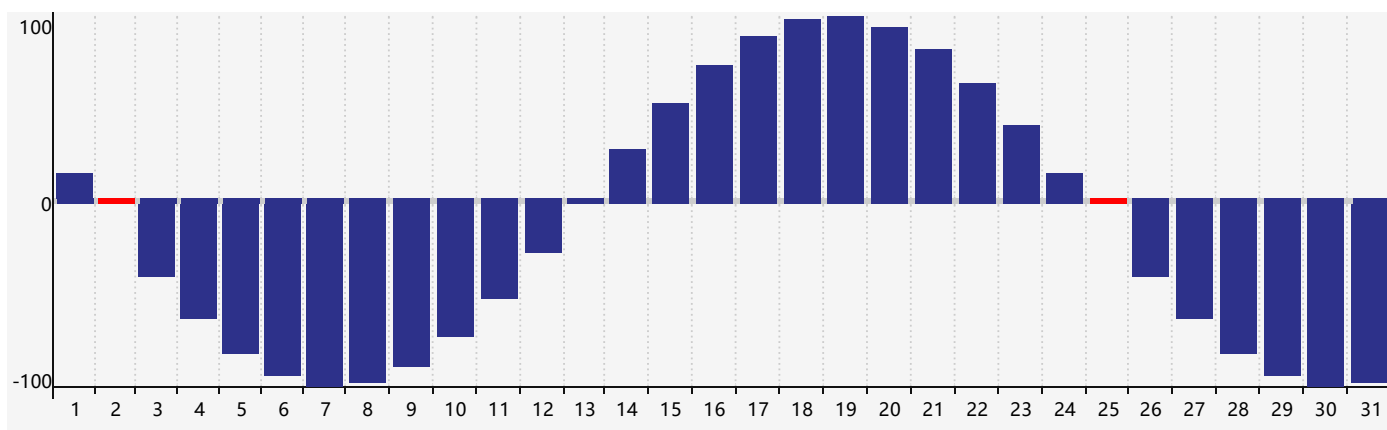

智力節律曲线图 - 2021年3月

情感節律曲线图 - 2021年3月

身體節律曲线图 - 2021年3月

公曆2021年三月 農曆辛丑年 [牛年]

星期日	星期一	星期二	星期三	星期四	星期五	星期六
十七 28	十八 1	十九 2 身體臨界日	二十 3	廿一 4	驚蟄 廿二 5	廿三 6
廿四 7	廿五 8	廿六 9	廿七 10	廿八 11	廿九 12	二月初一 13
初二 14	初三 15	初四 16	初五 17	初六 18	初七 19	春分 初八 20
初九 21	初十 22 智力臨界日	十一 23	十二 24	十三 25 身體臨界日	十四 26	十五 27 情感臨界日
十六 28	十七 29	十八 30	十九 31	二十 1	廿一 2	廿二 3