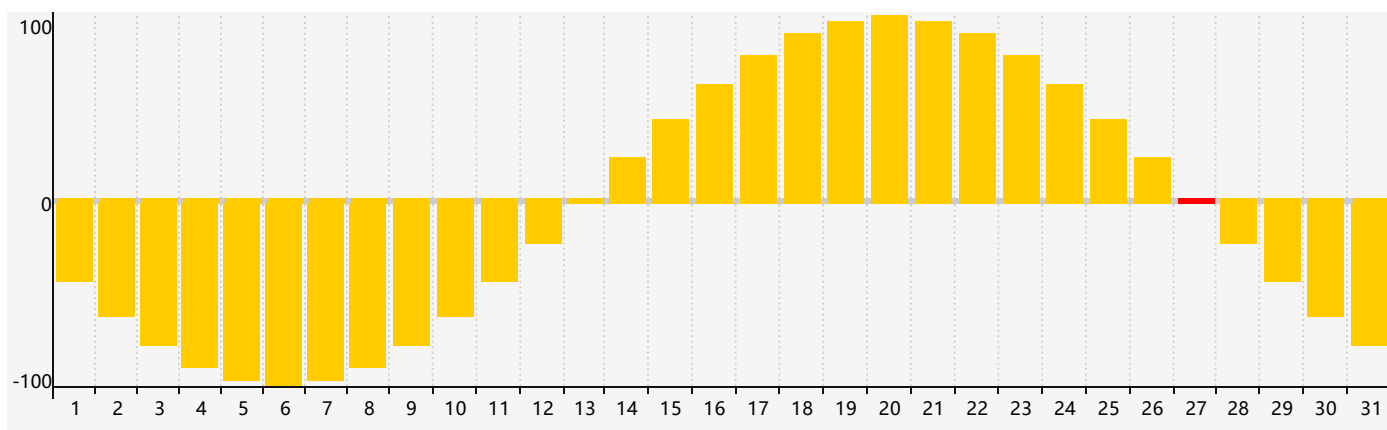

智力節律曲线图 - 2021年3月

情感節律曲线图 - 2021年3月

身體節律曲线图 - 2021年3月

公曆2021年三月 農曆辛丑年 [牛年]

星期日	星期一	星期二	星期三	星期四	星期五	星期六
十七 28	十八 1	十九 2 身體臨界日	二十 3	廿一 4	驚蟄 廿二 5	廿三 6
廿四 7	廿五 8	廿六 9	廿七 10	廿八 11	廿九 12	二月初一 13
初二 14	初三 15	初四 16	初五 17	初六 18	初七 19	春分 初八 20
初九 21	初十 22 智力臨界日	十一 23	十二 24	十三 25 身體臨界日	十四 26	十五 27 情感臨界日
十六 28	十七 29	十八 30	十九 31	二十 1	廿一 2	廿二 3