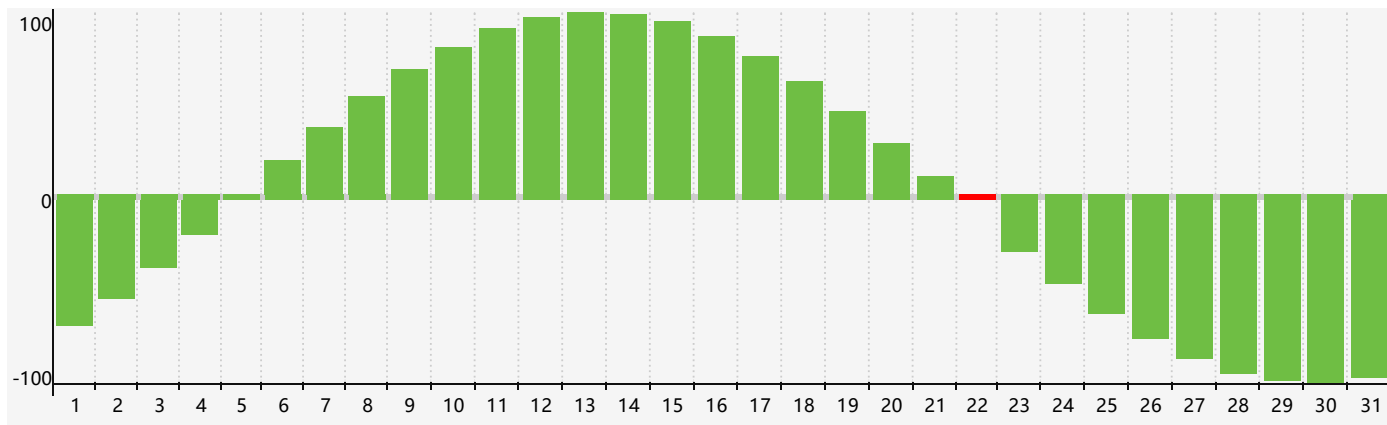

智力節律曲线图 - 2021年3月

情感節律曲线图 - 2021年3月

身體節律曲线图 - 2021年3月

公曆2021年三月 農曆辛丑年 [牛年]

星期日	星期一	星期二	星期三	星期四	星期五	星期六
十七 28	十八 1	十九 2 身體臨界日	二十 3	廿一 4	驚蟄 廿二 5	廿三 6
廿四 7	廿五 8	廿六 9	廿七 10	廿八 11	廿九 12	二月初一 13
初二 14	初三 15	初四 16	初五 17	初六 18	初七 19	春分 初八 20
初九 21	初十 22 智力臨界日	十一 23	十二 24	十三 25 身體臨界日	十四 26	十五 27 情感臨界日
十六 28	十七 29	十八 30	十九 31	二十 1	廿一 2	廿二 3