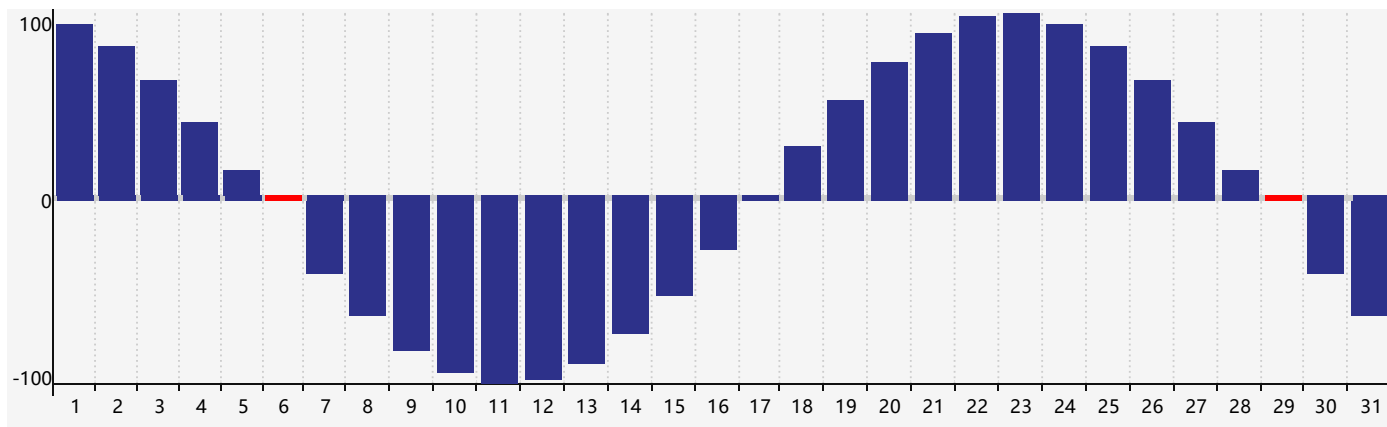

智力節律曲线图 - 2021年3月

情感節律曲线图 - 2021年3月

身體節律曲线图 - 2021年3月

公曆2021年三月 農曆辛丑年 [牛年]

星期日	星期一	星期二	星期三	星期四	星期五	星期六
十七 28	十八 1	十九 2	二十 3	廿一 4	驚蟄 廿二 5	廿三 6 身體臨界日
廿四 7	廿五 8	廿六 9	廿七 10	廿八 11	廿九 12	二月 初一 13
初二 14	初三 15	初四 16	初五 17	初六 18	初七 19 情感臨界日	春分 初八 20
初九 21	初十 22	十一 23	十二 24	十三 25	十四 26	十五 27
十六 28	十七 29 智力臨界日 身體臨界日	十八 30	十九 31	二十 1	廿一 2	廿二 3