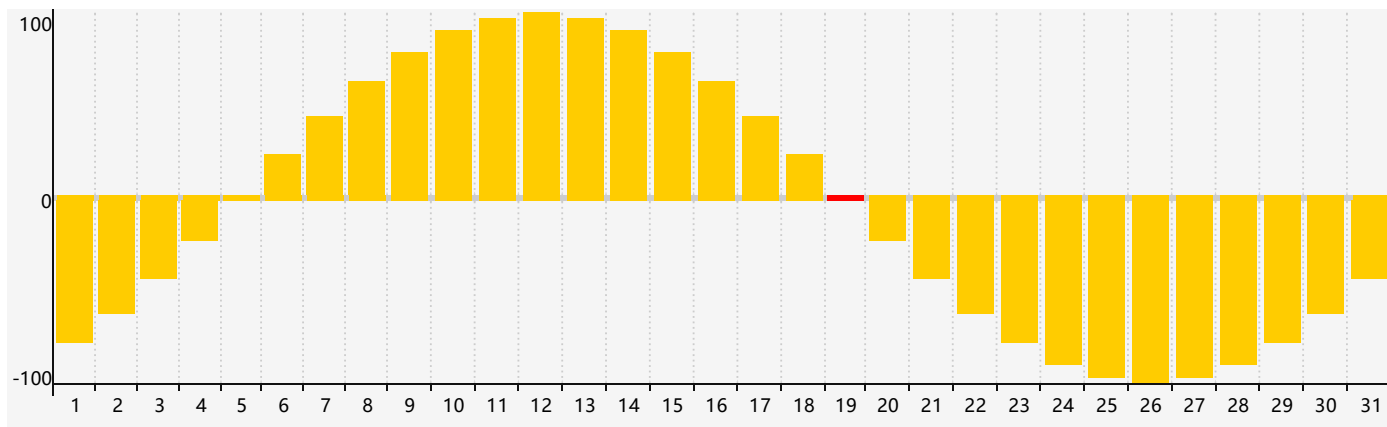

智力節律曲线图 - 2021年3月

情感節律曲线图 - 2021年3月

身體節律曲线图 - 2021年3月

公曆2021年三月 農曆辛丑年 [牛年]

星期日	星期一	星期二	星期三	星期四	星期五	星期六
十七 28	十八 1	十九 2	二十 3	廿一 4	驚蟄 廿二 5	廿三 6 身體臨界日
廿四 7	廿五 8	廿六 9	廿七 10	廿八 11	廿九 12	二月 初一 13
初二 14	初三 15	初四 16	初五 17	初六 18	初七 19 情感臨界日	春分 初八 20
初九 21	初十 22	十一 23	十二 24	十三 25	十四 26	十五 27
十六 28	十七 29 智力臨界日 身體臨界日	十八 30	十九 31	二十 1	廿一 2	廿二 3