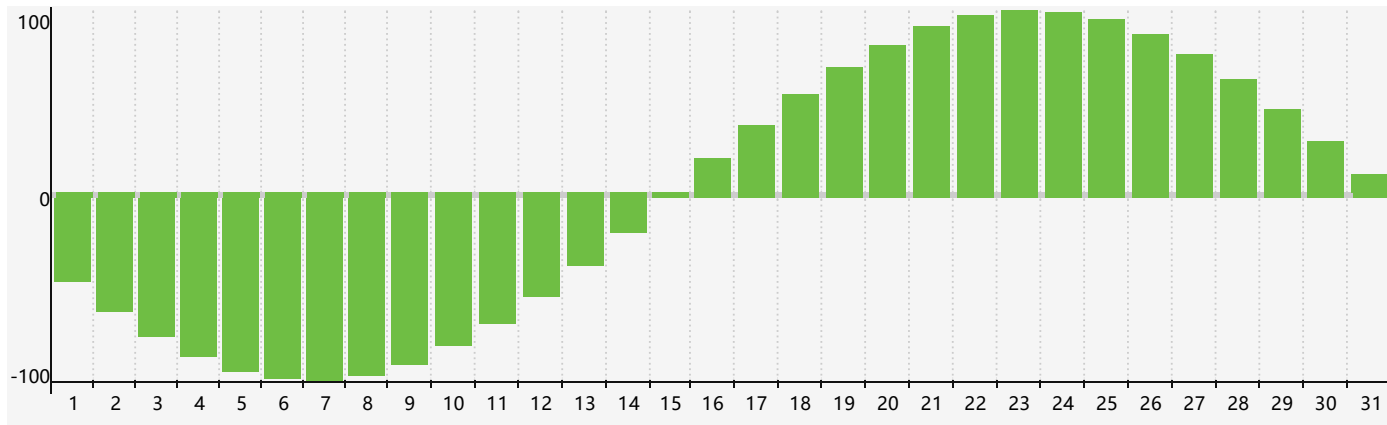

智力節律曲线图 - 2021年3月

情感節律曲线图 - 2021年3月

身體節律曲线图 - 2021年3月

公曆2021年三月 農曆辛丑年 [牛年]

星期日	星期一	星期二	星期三	星期四	星期五	星期六
十七 28	十八 1	十九 2	二十 3	廿一 4	驚蟄 廿二 5	廿三 6
廿四 7	廿五 8	廿六 9	廿七 10	廿八 11	廿九 12	二月 初一 13
初二 14	初三 15	初四 16	初五 17 身體臨界日	初六 18	初七 19	春分 初八 20
初九 21	初十 22	十一 23	十二 24	十三 25 情感臨界日	十四 26	十五 27
十六 28	十七 29	十八 30	十九 31	二十 1 智力臨界日	廿一 2	廿二 3