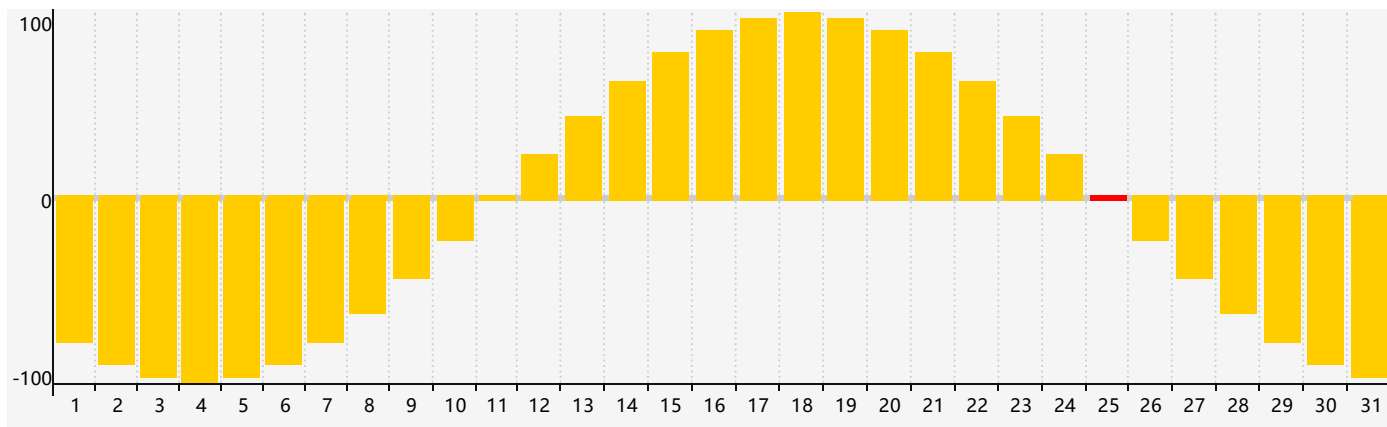

智力節律曲线图 - 2021年3月

情感節律曲线图 - 2021年3月

身體節律曲线图 - 2021年3月

公曆2021年三月 農曆辛丑年 [牛年]

星期日	星期一	星期二	星期三	星期四	星期五	星期六
十七 28	十八 1	十九 2	二十 3	廿一 4	驚蟄 廿二 5	廿三 6
廿四 7	廿五 8	廿六 9	廿七 10	廿八 11	廿九 12	二月 初一 13
初二 14	初三 15	初四 16	初五 17 身體臨界日	初六 18	初七 19	春分 初八 20
初九 21	初十 22	十一 23	十二 24	十三 25 情感臨界日	十四 26	十五 27
十六 28	十七 29	十八 30	十九 31	二十 1 智力臨界日	廿一 2	廿二 3