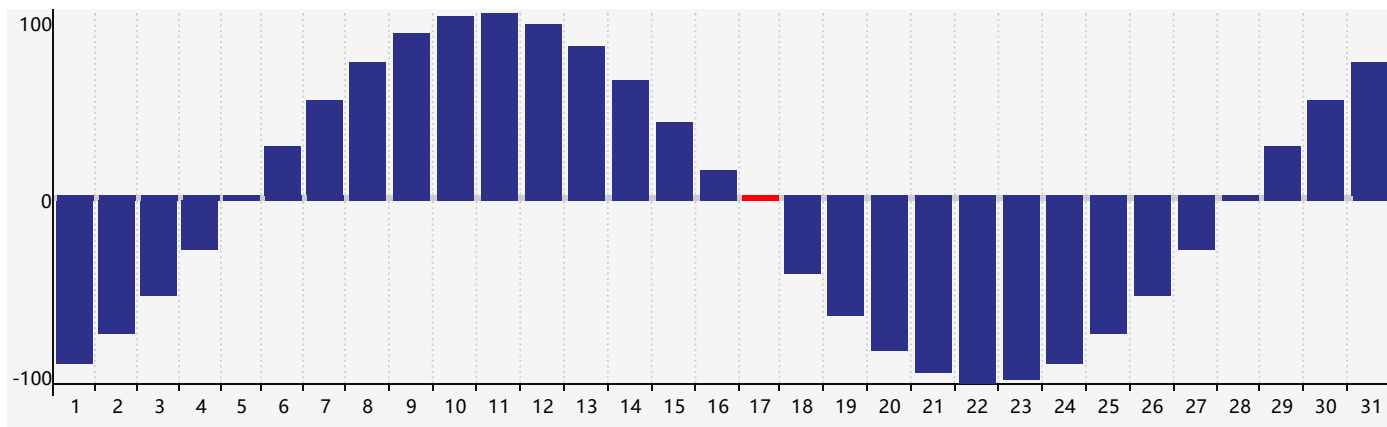

智力節律曲线图 - 2021年3月

情感節律曲线图 - 2021年3月

身體節律曲线图 - 2021年3月

公曆2021年三月 農曆辛丑年 [牛年]

星期日	星期一	星期二	星期三	星期四	星期五	星期六
十七 28	十八 1	十九 2	二十 3	廿一 4	驚蟄 廿二 5	廿三 6
廿四 7	廿五 8	廿六 9	廿七 10	廿八 11	廿九 12	二月 初一 13
初二 14	初三 15	初四 16	初五 17 身體臨界日	初六 18	初七 19	春分 初八 20
初九 21	初十 22	十一 23	十二 24	十三 25 情感臨界日	十四 26	十五 27
十六 28	十七 29	十八 30	十九 31	二十 1 智力臨界日	廿一 2	廿二 3