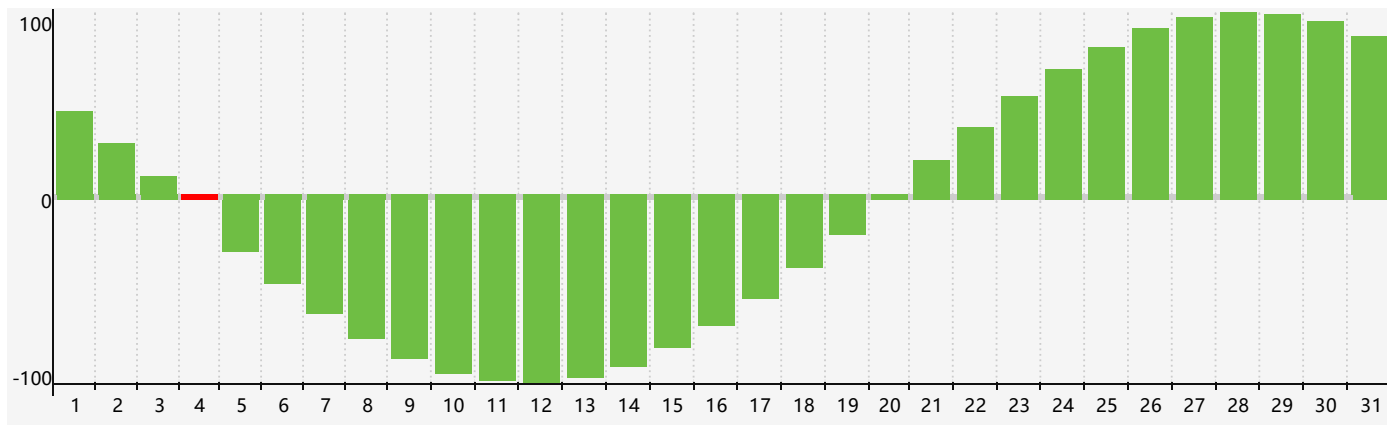

智力節律曲线图 - 2021年3月

情感節律曲线图 - 2021年3月

身體節律曲线图 - 2021年3月

公曆2021年三月 農曆辛丑年 [牛年]

星期日	星期一	星期二	星期三	星期四	星期五	星期六
十七 28	十八 1	十九 2	二十 3	廿一 4 智力臨界日	驚蟄 廿二 5	廿三 6
廿四 7	廿五 8	廿六 9	廿七 10	廿八 11	廿九 12	二月初一 13
初二 14	初三 15	初四 16	初五 17	初六 18	初七 19	春分 初八 20
初九 21 身體臨界日	初十 22	十一 23	十二 24	十三 25	十四 26 情感臨界日	十五 27
十六 28	十七 29	十八 30	十九 31	二十 1	廿一 2	廿二 3