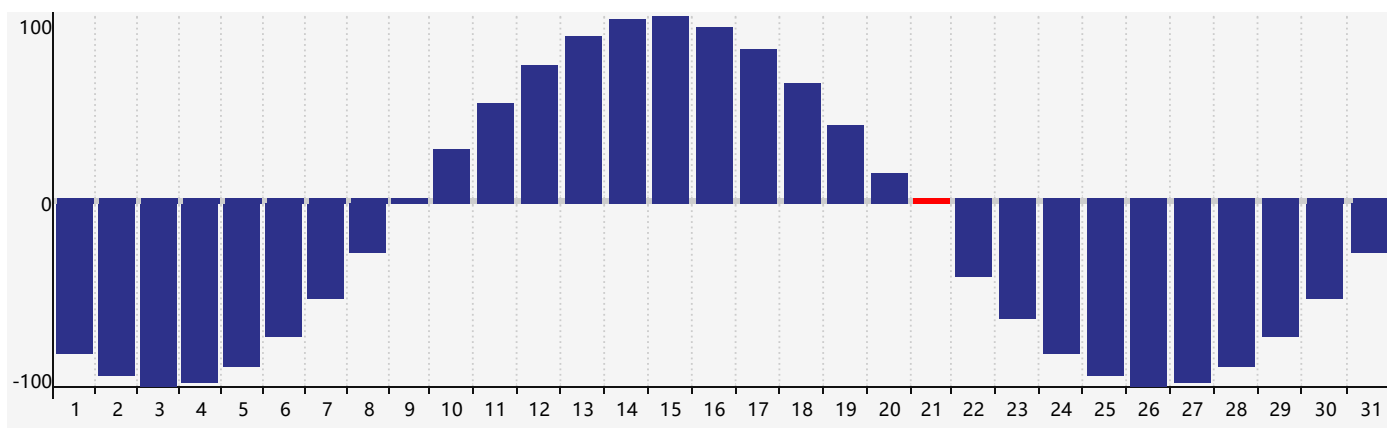

智力節律曲线图 - 2021年3月

情感節律曲线图 - 2021年3月

身體節律曲线图 - 2021年3月

公曆2021年三月 農曆辛丑年 [牛年]

星期日	星期一	星期二	星期三	星期四	星期五	星期六
十七 28	十八 1	十九 2	二十 3	廿一 4 智力臨界日	驚蟄 廿二 5	廿三 6
廿四 7	廿五 8	廿六 9	廿七 10	廿八 11	廿九 12	二月初一 13
初二 14	初三 15	初四 16	初五 17	初六 18	初七 19	春分 初八 20
初九 21 身體臨界日	初十 22	十一 23	十二 24	十三 25	十四 26 情感臨界日	十五 27
十六 28	十七 29	十八 30	十九 31	二十 1	廿一 2	廿二 3