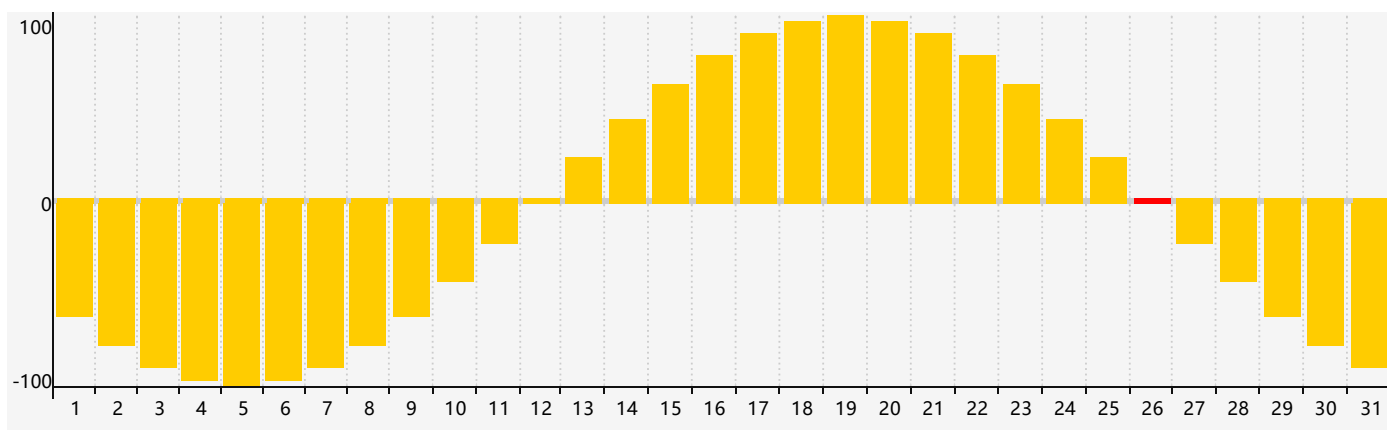

智力節律曲线图 - 2021年3月

情感節律曲线图 - 2021年3月

身體節律曲线图 - 2021年3月

公曆2021年三月 農曆辛丑年 [牛年]

星期日	星期一	星期二	星期三	星期四	星期五	星期六
十七 28	十八 1	十九 2	二十 3	廿一 4 智力臨界日	驚蟄 廿二 5	廿三 6
廿四 7	廿五 8	廿六 9	廿七 10	廿八 11	廿九 12	二月初一 13
初二 14	初三 15	初四 16	初五 17	初六 18	初七 19	春分 初八 20
初九 21 身體臨界日	初十 22	十一 23	十二 24	十三 25	十四 26 情感臨界日	十五 27
十六 28	十七 29	十八 30	十九 31	二十 1	廿一 2	廿二 3